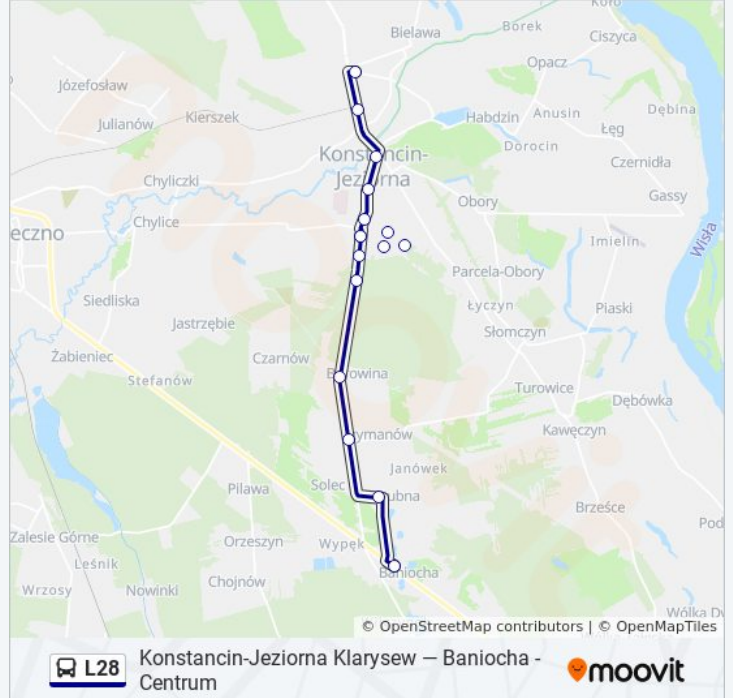

## Konstancin-Jeziorna Klarysew — Baniocha - Centrum

Skorzystaj Z Aplikacji

autobus L28, linia (Konstancin-Jeziorna Klarysew — Baniocha - Centrum), posiada 2 tras. W dni robocze kursuje:  
(1) Baniocha - Centrum: 05:05 - 20:05(2) Konstancin-Jeziorna Klarysew: 04:45 - 19:50  
Skorzystaj z aplikacji Moovit, aby znaleźć najbliższy przystanek oraz czas przyjazdu najbliższego środka transportu dla: autobus L28.

**Kierunek: Baniocha - Centrum**

16 przystanków

[WYŚWIETL ROZKŁAD JAZDY LINII](#)

Konstancin-Jeziorna Klarysew 03  
Konstancin-Jeziorna Mirków - Szkoła 01  
Konstancin-Jeziorna Osiedle Mirków 01  
Konstancin-Jeziorna CH Stara Papiernia 01  
Konstancin-Jeziorna Sobieskiego 01  
Konstancin-Jeziorna Park Zdrojowy 01  
Konstancin-Jeziorna Piasta 01  
Konstancin-Jeziorna Centrum Rehabilitacji 01  
Konstancin-Jeziorna Os. Elsam 01  
Konstancin-Jeziorna Dom Rencisty Pan 01  
Konstancin-Jeziorna ZGK 02  
Konstancin-Jeziorna Sue Ryder 02  
Borowina I 04  
Szymanów 02  
Łubna 02  
Baniocha - Centrum 02

## Rozkład jazdy dla: autobus L28

Rozkład jazdy dla Konstancin-Jeziorna Klarysew

poniedziałek	Nieobsługiwane
wtorek	04:45 - 19:50
środa	04:45 - 19:50
czwartek	04:45 - 19:50
piątek	04:45 - 19:50
sobota	Nieobsługiwane
niedziela	Nieobsługiwane

## Informacja o: autobus L28

**Kierunek:** Konstancin-Jeziorna Klarysew

**Przystanki:** 16

**Długość trwania przejazdu:** 20 min

**Podsumowanie linii:**

Rozkłady jazdy i mapy tras dla autobus L28 są dostępne w wersji offline w formacie PDF na stronie [moovitapp.com](https://moovitapp.com). Skorzystaj z [Moovit App](#), aby sprawdzić czasy przyjazdu autobusów na żywo, rozkłady jazdy pociągu czy metra oraz wskazówki krok po kroku jak dojechać w Warszaw komunikacją zbiorową.