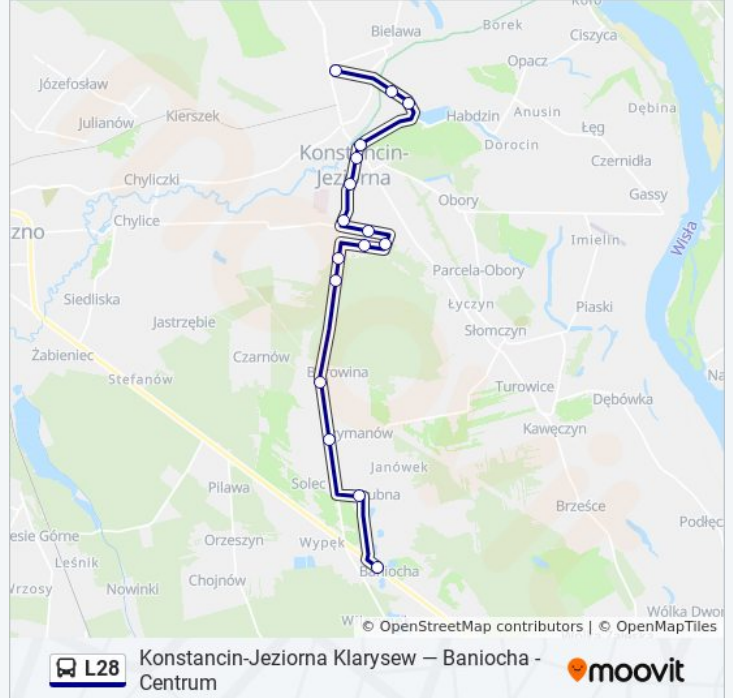

## Konstancin-Jeziorna Klarysew — Baniocha - Centrum

Skorzystaj Z Aplikacji

autobus L28, linia (Konstancin-Jeziorna Klarysew — Baniocha - Centrum), posiada 2 tras. W dni robocze kursuje:  
(1) Baniocha - Centrum: 05:05 - 20:05(2) Konstancin-Jeziorna Klarysew: 04:45 - 19:50  
Skorzystaj z aplikacji Moovit, aby znaleźć najbliższy przystanek oraz czas przyjazdu najbliższego środka transportu dla: autobus L28.

**Kierunek: Baniocha - Centrum**

16 przystanków

[WYŚWIETL ROZKŁAD JAZDY LINII](#)

Konstancin-Jeziorna Klarysew 03  
Konstancin-Jeziorna Mirków - Szkoła 01  
Konstancin-Jeziorna Osiedle Mirków 01  
Konstancin-Jeziorna CH Stara Papiernia 01  
Konstancin-Jeziorna Sobieskiego 01  
Konstancin-Jeziorna Park Zdrojowy 01  
Konstancin-Jeziorna Piasta 01  
Konstancin-Jeziorna Centrum Rehabilitacji 01  
Konstancin-Jeziorna Os. Elsam 01  
Konstancin-Jeziorna Dom Rencisty Pan 01  
Konstancin-Jeziorna ZGK 02  
Konstancin-Jeziorna Sue Ryder 02  
Borowina I 04  
Szymanów 02  
Łubna 02  
Baniocha - Centrum 02

**Informacja o: autobus L28****Kierunek:** Baniocha - Centrum**Przystanki:** 16**Długość trwania przejazdu:** 20 min**Podsumowanie linii:**

## Kierunek: Konstancin-Jeziorna Klarysew

16 przystanków

[WYŚWIETL ROZKŁAD JAZDY LINII](#)

Baniocha - Centrum 01

Łubna 01

Szymanów 01

Borowina I 01

Konstancin-Jeziorna Sue Ryder 01