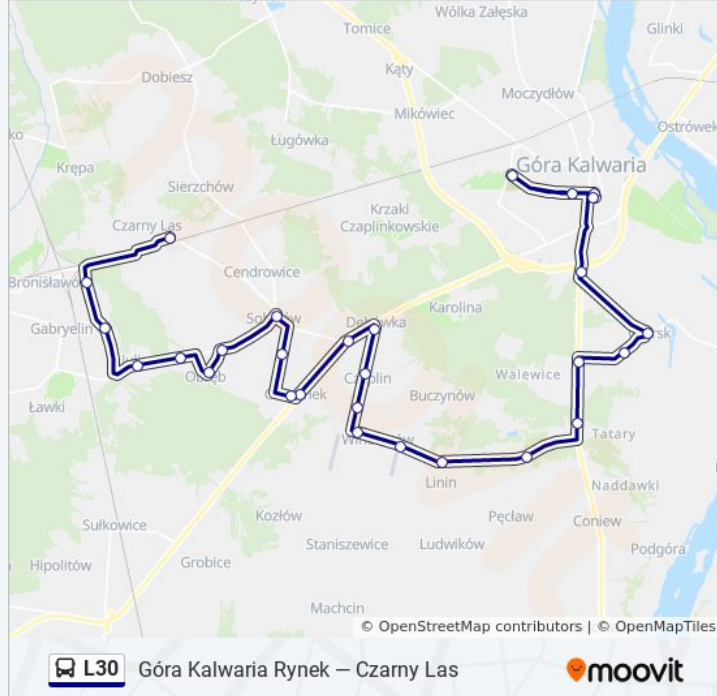

Linin - Osiedle 02

Coniew Szpruch 02

Czersk Przyborowie 02

Czersk Warecka 02

Czersk - Zamek 02

Góra Kalwaria Stadion 02

Góra Kalwaria Cmentarz 01

Góra Kalwaria Kalwaryjska 01

Góra Kalwaria Rynek 01

Góra Kalwaria Rynek 02

Rozkłady jazdy i mapy tras dla autobus L30 są dostępne w wersji offline w formacie PDF na stronie moovitapp.com. Skorzystaj z [Moovit App](#), aby sprawdzić czasy przyjazdu autobusów na żywo, rozkłady jazdy pociągu czy metra oraz wskazówki krok po kroku jak dojechać w Warszaw komunikacją zbiorową.

[O Moovit](#) • [Rozwiązania MaaS](#) • [Obsługiwane państwa](#) • [Społeczność Moovit](#)

© 2024 Moovit - Wszelkie prawa zastrzeżone

**Sprawdź przyjazdy pojazdów
w czasie rzeczywistym**