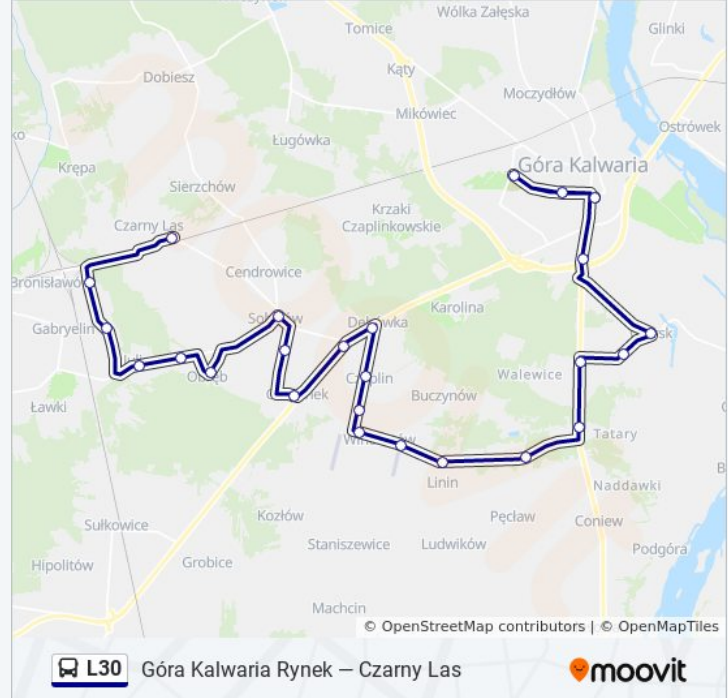

Kierunek: Czarny Las

25 przystanków

[WYŚWIETL ROZKŁAD JAZDY LINII](#)

Góra Kalwaria Rynek 02
Góra Kalwaria Kalwaryjska 02
Góra Kalwaria Cmentarz 02
Góra Kalwaria Stadion 01
Czersk - Zamek 01
Czersk Warecka 01
Czersk Przyborowie 01
Coniew Szpruch 01
Linin - Osiedle 01
Linin 01
Wincentów I 01
Wincentów II 01
Czaplin Wspólna 02
Czaplin 02
Dębówka 01
Dębówka K. Góry Kalwarii Prosta 01
Czaplinek I 01
Czaplinek II 01
Sobików 01
Obręb 01
Obręb II 01

Informacja o: autobus L30

Kierunek: Czarny Las

Przystanki: 25

Długość trwania przejazdu: 41 min

Podsumowanie linii:

Julianów 01

Czachówek - Szkoła 01

Czachówek - Las 01

Czarny Las 01

Kierunek: Góra Kalwaria Rynek

28 przystanków

[WYŚWIETL ROZKŁAD JAZDY LINII](#)

Czarny Las 01

Czachówek - Las 02

Czachówek - Szkoła 02

Julianów 02