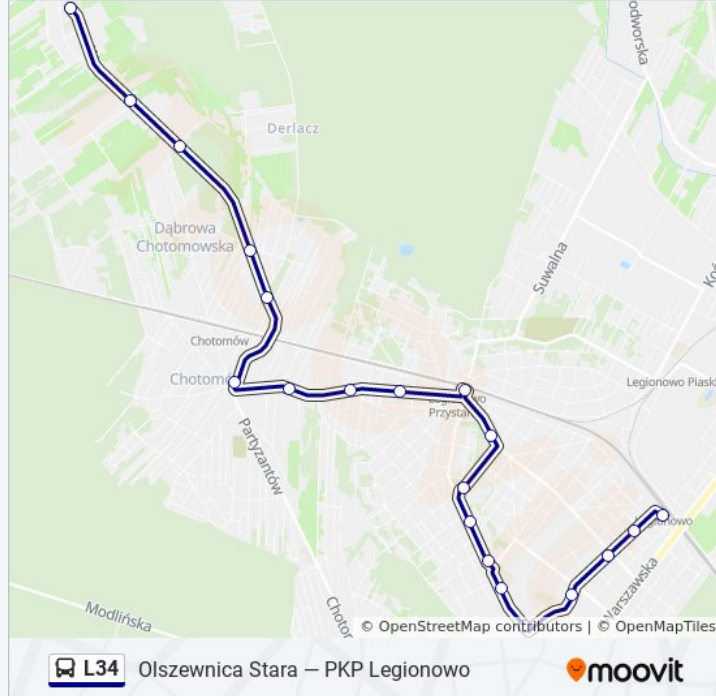

- PKP Legionowo 01
- Legionowo Rynek 01
- Legionowo CH Błękitne 03
- Legionowo Urząd Miasta 03
- Legionowo Siwińskiego 02
- Legionowo Husarska 02
- Legionowo Rycerska 02
- Arena Legionowo 02
- Legionowo Lwowska 04
- Legionowo Parkowa 02
- PKP Legionowo Przystanek 01
- Legionowo Kościuszki 02
- Chotomów Piusa XI 02
- Chotomów Boczna 02
- Chotomów 01
- Dąbrowa Chotomowska Wypoczynkowa 02
- Dąbrowa Chotomowska Lipowa 02
- Olszewnica Stara Brzozowa 02

Informacja o: autobus L34

Kierunek: Olszewnica Stara

Przystanki: 20

Długość trwania przejazdu: 27 min

Podsumowanie linii:

Olszewnica Stara Polna 02

Olszewnica Stara 01

Kierunek: PKP Legionowo

22 przystanków

[WYŚWIETL ROZKŁAD JAZDY LINII](#)

Olszewnica Nowa Wiejska 01

Olszewnica Stara Długa 01

Olszewnica Stara 01

Olszewnica Stara Polna 01

Olszewnica Stara Brzozowa 01

Dąbrowa Chotomowska Lipowa 01

Dąbrowa Chotomowska Wypoczynkowa 01

Chotomów 01

Chotomów Boczna 01

Chotomów Piusa XI 01

Legionowo Kościuszki 01

PKP Legionowo Przystanek 01

Legionowo Parkowa 01

Legionowo Lwowska 03