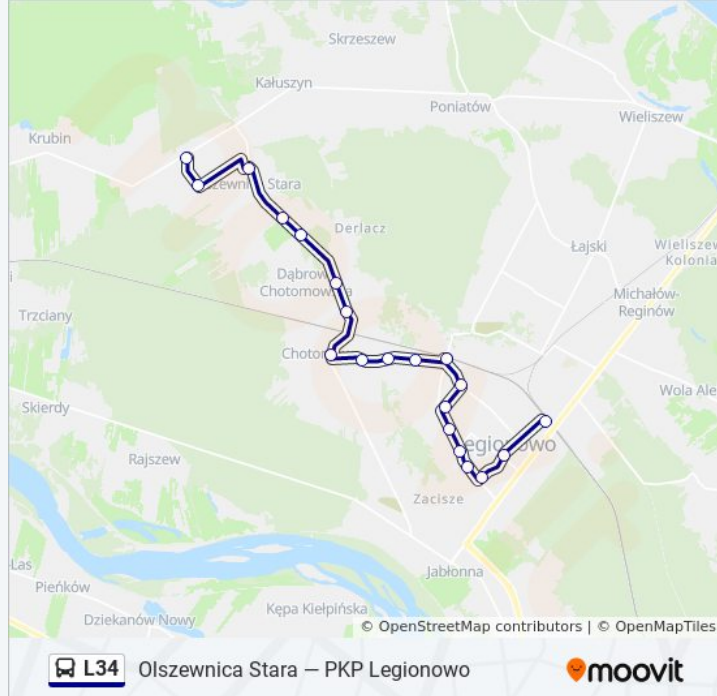

Legionowo Urząd Miasta 02

Legionowo CH Błękitne 01

Legionowo Os. Batorego 02

PKP Legionowo 01

Rozkłady jazdy i mapy tras dla autobus L34 są dostępne w wersji offline w formacie PDF na stronie moovitapp.com. Skorzystaj z [Moovit App](#), aby sprawdzić czasy przyjazdu autobusów na żywo, rozkłady jazdy pociągu czy metra oraz wskazówki krok po kroku jak dojechać w Warszaw komunikacją zbiorową.

[O Moovit](#) • [Rozwiązania MaaS](#) • [Obsługiwane państwa](#) • [Społeczność Moovit](#)

© 2024 Moovit - Wszelkie prawa zastrzeżone

**Sprawdź przyjazdy pojazdów
w czasie rzeczywistym**