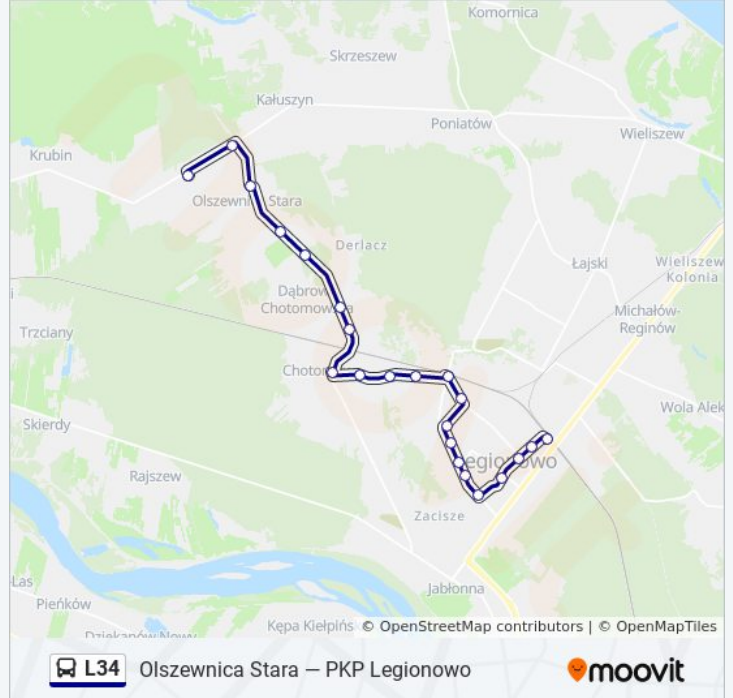

autobus L34, linia (Olszewnica Stara — PKP Legionowo), posiada 3 tras. W dni robocze kursuje:
(1) Olszewnica Nowa Wiejska: 05:27 - 19:11(2) Olszewnica Stara: 08:38 - 23:09(3) PKP Legionowo: 04:54 - 22:29
Skorzystaj z aplikacji Moovit, aby znaleźć najbliższy przystanek oraz czas przyjazdu najbliższego środka transportu dla: autobus L34.

Kierunek: Olszewnica Nowa Wiejska

22 przystanków

[WYŚWIETL ROZKŁAD JAZDY LINII](#)

PKP Legionowo 01
Legionowo Rynek 01
Legionowo CH Błękitne 03
Legionowo Urząd Miasta 03
Legionowo Siwińskiego 02
Legionowo Husarska 02
Legionowo Rycerska 02
Arena Legionowo 02
Legionowo Lwowska 04
Legionowo Parkowa 02
PKP Legionowo Przystanek 01
Legionowo Kościuszki 02
Chotomów Piusa XI 02
Chotomów Boczna 02
Chotomów 01
Dąbrowa Chotomska Wypoczynkowa 02
Dąbrowa Chotomska Lipowa 02
Olszewnica Stara Brzozowa 02
Olszewnica Stara Polna 02
Olszewnica Stara 01
Olszewnica Stara Warszawska 02

Informacja o: autobus L34**Kierunek:** Olszewnica Nowa Wiejska**Przystanki:** 22**Długość trwania przejazdu:** 31 min**Podsumowanie linii:**

Kierunek: Olszewnica Stara

20 przystanków

[WYŚWIETL ROZKŁAD JAZDY LINII](#)