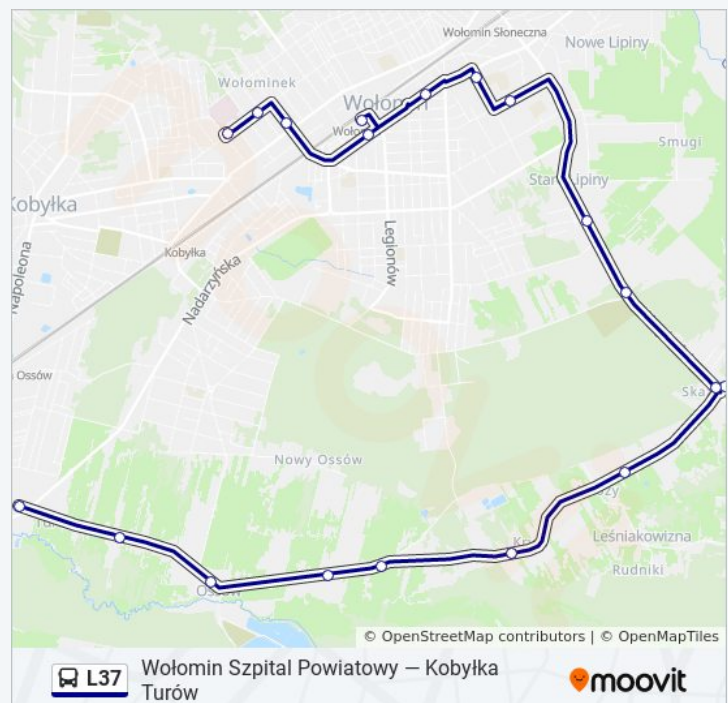

Informacja o: autobus L37

Kierunek: Wołomin Szpital Powiatowy

Przystanki: 25

Długość trwania przejazdu: 35 min

Podsumowanie linii:

Rozkłady jazdy i mapy tras dla autobusu E57 są dostępne w wersji online w formacie PDF na stronie moovitapp.com. Skorzystaj z [Moovit App](#), aby sprawdzić czasy przyjazdu autobusów na żywo, rozkłady jazdy pociągu czy metra oraz wskazówki krok po kroku jak dojechać w Warszawie komunikacją zbiorową.