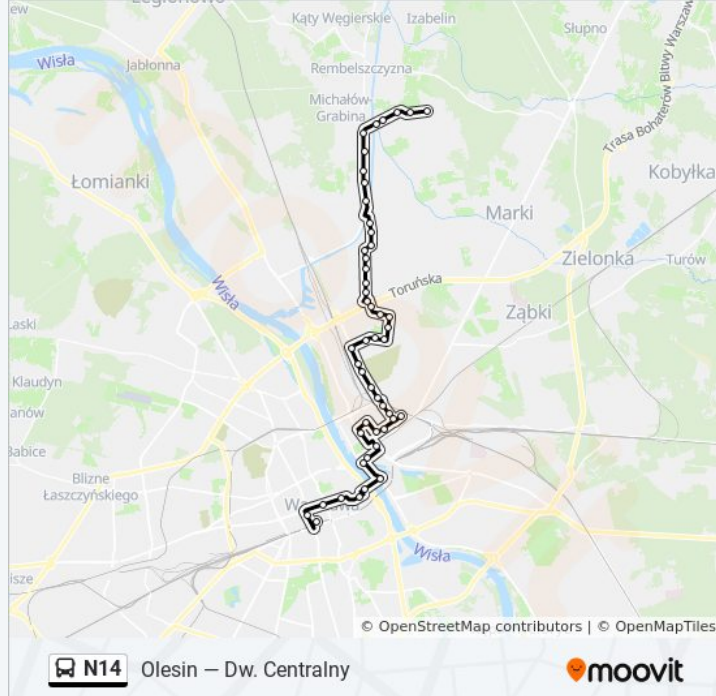

Most Świętokrzyski 03

Metro Centrum Nauki Kopernik 04

Topiel 02

Nowy Świat 02

Metro Świętokrzyska 04

Rondo ONZ 01

Dw. Centralny 21

Kierunek: Olesin

Metro Świętokrzyska 03

Nowy Świat 01

Topiel 01

Metro Centrum Nauki Kopernik 03

Most Świętokrzyski 02

Os. Panieńska 02

Sierakowskiego 02

Ząbkowska 06