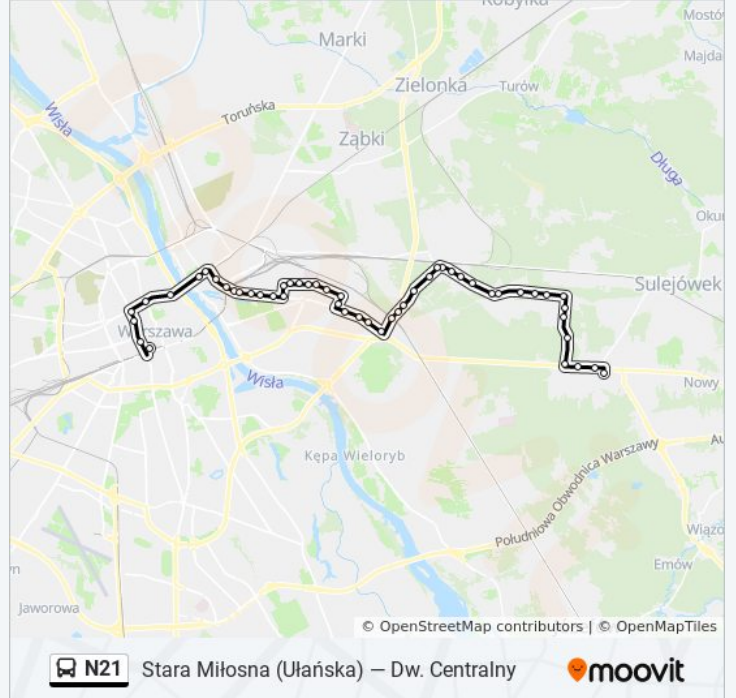

Rejtana 01

Groszówka 01

Grzybowa 01

Brata Alberta 01

Sosnowa 01

Instruktorska 01

Niedziałkowskiego 01

Klasztorna 01

Informacja o: autobus N21**Kierunek:** Dw. Centralny**Przystanki:** 51**Długość trwania przejazdu:** 49 min**Podsumowanie linii:**

Okularowa 01
PKP Goławek 01
Płowiecka 01
Goławek 01
Kwatery Głównej 01
Żółkiewskiego 01
Pl. Szembeka 08
Chłopickiego 03
Osiedle Młodych 01
Garwolińska 01
Szaserów - Szpital 01
Mycielskiego 01
RKS Orzeł 01
Podskarbińska 01
Międzyborska 05
Praga-Płd. - Ratusz 01
Goławska 01
Bliska 01
Lubelska 01
Al. Zieleniecka 03
Kijowska 02
Ząbkowska 02
Dw. Wileński 05
Park Praski 01
Stare Miasto 02
Metro Ratusz - Arsenał 10
Kino Femina 07
Hala Mirowska 01
Rondo ONZ 01
Dw. Centralny 25