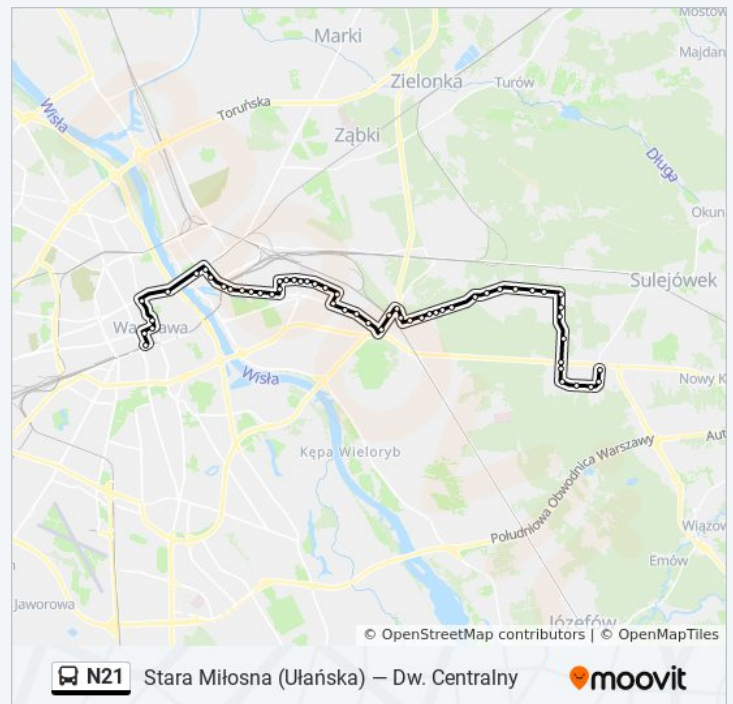

poniedziałek	00:15 - 23:15
wtorek	00:15 - 23:15
środa	00:15 - 23:15
czwartek	00:15 - 23:15
piątek	00:15 - 23:15
sobota	00:15 - 23:15
niedziela	00:15 - 23:15

Informacja o: autobus N21

Kierunek: Stara Miłosna (Ułańska)

Przystanki: 56

Długość trwania przejazdu: 52 min

Podsumowanie linii:

Łysakowska 02

Potockich 02

Sezam 02

Marysin 02

Spółdzielnia Noma 02