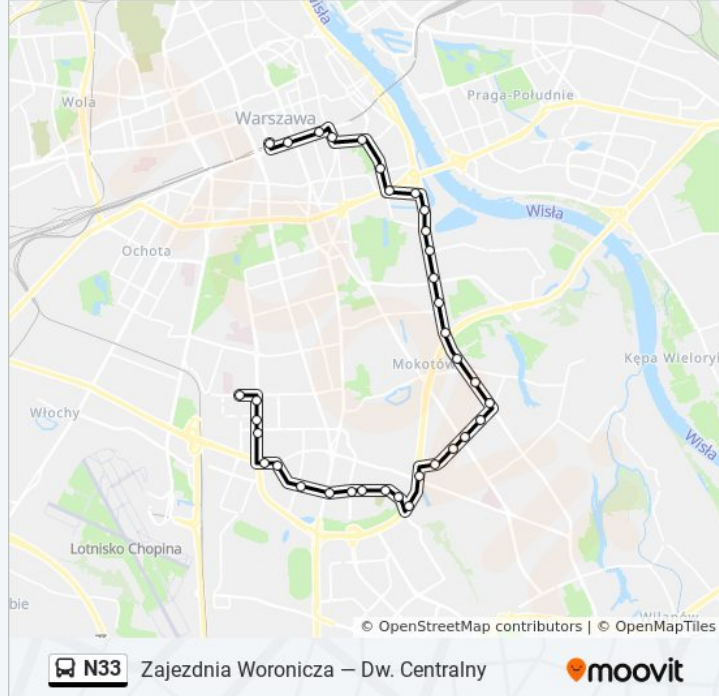

Kierunek: Dw. Centralny

35 przystanków

[WYŚWIETL ROZKŁAD JAZDY LINII](#)

Zajezdnia Woronicza 01
Woronicza 01
Konstruktorska 01
Domaniewska 01
Rondo Unii Europejskiej 01
Instytut Fizyki 01
Bełdan 01
Al. Lotników 05
Metro Służew 01
Wróbla 01
Wałbrzyska - Cmentarz 01
Noskowskiego 01
Nowoursynowska 02
Dolina Służewiecka 02
Stegny 01
Batumi 01
Św. Bonifacego 03
Klarysewska 01
Goraszevska 03
Limanowskiego 02
Pl. Bernardyński 02

Legia - Stadion 02

Rozbrat 06

Śniegockiej 02

Książęca 04

Pl. Trzech Krzyży 04

Krucza 02

Centrum 06

Dw. Centralny 14

Kierunek: Zajezdnia Woronicza

36 przystanków

[WYŚWIETL ROZKŁAD JAZDY LINII](#)

Dw. Centralny 11

Centrum 15

Krucza 01

Pl. Trzech Krzyży 03

Książęca 01