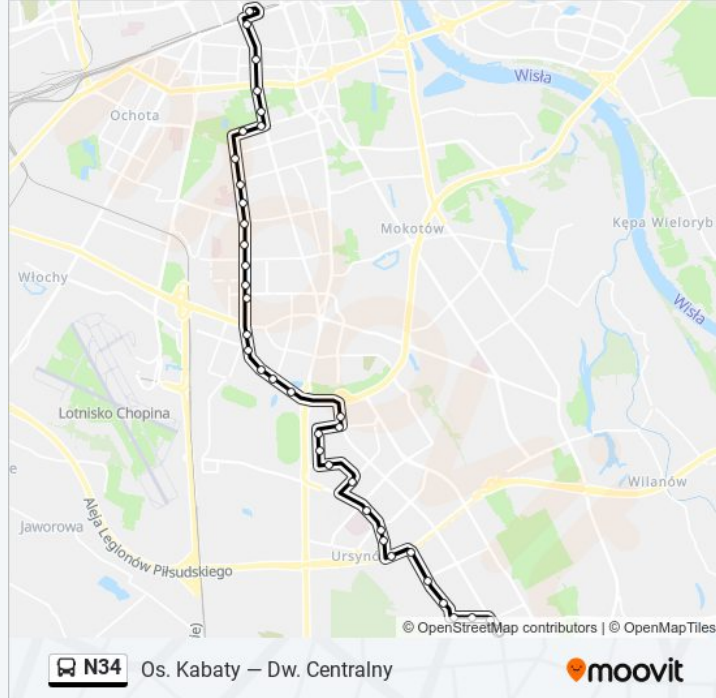

Domaniewska 01

Rondo Unii Europejskiej 05

Cybernetyki 01

Gotarda 01

Bartłomieja 01

Wyścigi 03

Koncertowa 01

Metro Ursynów 03

Zaolziańska 01

Megasam 01

Pięciolinii 01

Dunikowskiego 02

Centrum Onkologii 03

Szpital Południowy 01

Hospicjum Onkologiczne 01

Pileckiego 01

Stryjeńskich 01

Os. Wyżyny 04

Małej Łąki 04

Rybałtów 02

Mielczarskiego 02

Metro Kabaty 02

Os. Kabaty 03

Rozkłady jazdy i mapy tras dla autobus N34 są dostępne w wersji offline w formacie PDF na stronie moovitapp.com. Skorzystaj z Moovit App, aby sprawdzić czasy przyjazdu autobusów na żywo, rozkłady jazdy pociągu czy metra oraz wskazówki krok po kroku jak dojechać w Warszaw komunikacją zbiorową.

© 2024 Moovit - Wszelkie prawa zastrzeżone