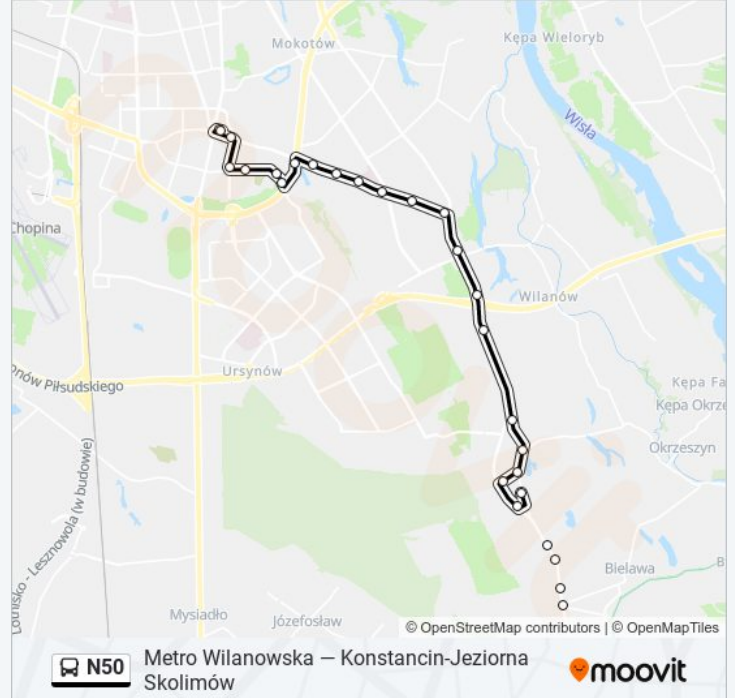

### Informacja o: autobus N50

**Kierunek:** Metro Wilanowska

**Przystanki:** 30

**Długość trwania przejazdu:** 17 min

**Podsumowanie linii:**

Powsinek 02

Vogla 02

Wilanów 02

Królowej Marysieńki 02

Sobieskiego 52

Os. Arbusowa 02

Patkowskiego 02

Karczocho 02

Dolina Służewiecka 01

Nowoursynowska 05

Noskowskiego 02

Wróbla 02

Metro Służew 04

Podbięty 02

Metro Wilanowska 11

Metro Wilanowska 17

### Kierunek: Wafłowa

21 przystanków

[WYŚWIETL ROZKŁAD JAZDY LINII](#)

Metro Wilanowska 17

Podbięty 03

Metro Służew 01

Wróbla 01

Wałbrzyska - Cmentarz 01