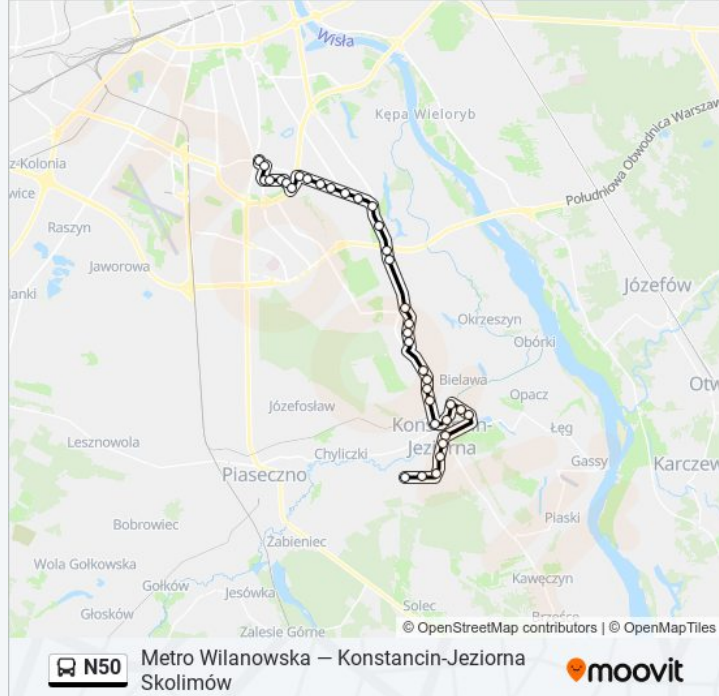

### Kierunek: Konstancin-Jeziorna Skolimów

36 przystanków

[WYŚWIETL ROZKŁAD JAZDY LINII](#)

Metro Wilanowska 17  
Podbipięty 03  
Metro Służew 01  
Wróbla 01  
Wałbrzyska - Cmentarz 01  
Noskowskiego 01  
Nowoursynowska 02  
Dolina Służewiecka 03  
Karczocho 01  
Patkowskiego 01  
Os. Arbusowa 01  
Sobieskiego 01  
Królowej Marysieńki 01  
Wilanów 01  
Vogla 01  
Powsinek 01  
Pałacowa 51  
Czekoladowa 01  
Rosochata 01  
Przekorna 03  
Waflowa 03

Konstancin-Jeziorna Klarysew 01

Konstancin-Jeziorna Polna 01

Konstancin-Jeziorna Południowa 01

Konstancin-Jeziorna Mirkowska 03

Konstancin-Jeziorna Mirków - Szkoła 01

Konstancin-Jeziorna Osiedle Mirków 01

Konstancin-Jeziorna CH Stara Papiernia 01

Konstancin-Jeziorna Sobieskiego 01

Konstancin-Jeziorna Park Zdrojowy 01

Konstancin-Jeziorna Piasta 01

Konstancin-Jeziorna Pl. Sportowy 01

Konstancin-Jeziorna Skolimów 01

### Kierunek: Metro Wilanowska

30 przystanków

[WYŚWIETL ROZKŁAD JAZDY LINII](#)

Konstancin-Jeziorna Skolimów 01

Konstancin-Jeziorna Bydgoska 02

Konstancin-Jeziorna Rozjazd Oborski 02

Konstancin-Jeziorna Polna 02