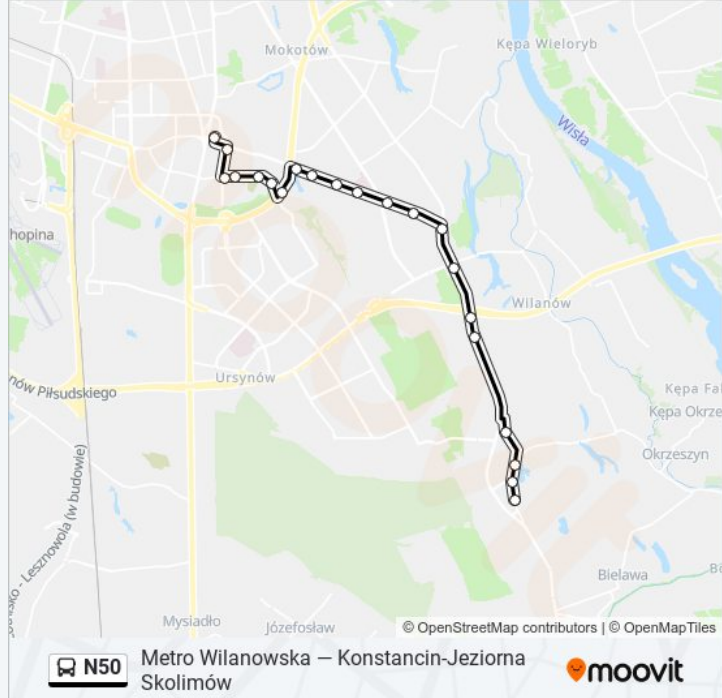

Wilanów 01

Vogła 01

Powsinek 01

Pałacowa 51

Czekoladowa 01

Rosochata 01

Przekorna 03

Waflowa 03

Rozkłady jazdy i mapy tras dla autobus N50 są dostępne w wersji offline w formacie PDF na stronie moovitapp.com. Skorzystaj z [Moovit App](#), aby sprawdzić czasy przyjazdu autobusów na żywo, rozkłady jazdy pociągu czy metra oraz wskazówki krok po kroku jak dojechać w Warszaw komunikacją zbiorową.

[O Moovit](#) • [Rozwiązania MaaS](#) • [Obsługiwane państwa](#) • [Społeczność Moovit](#)

© 2024 Moovit - Wszelkie prawa zastrzeżone

Sprawdź przyjazdy pojazdów w czasie rzeczywistym