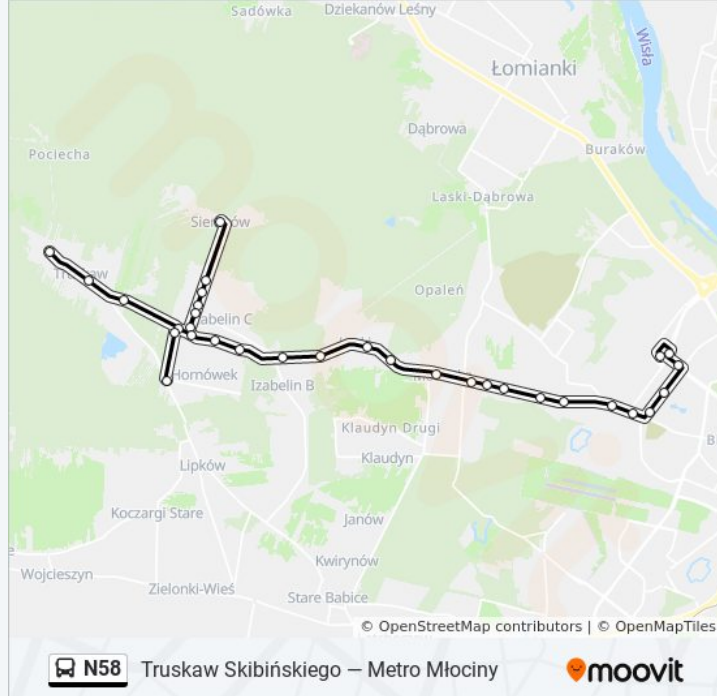

Informacja o: autobus N58

Kierunek: Metro Młociny

Przystanki: 32

Długość trwania przejazdu: 33 min

Podsumowanie linii:

Radiowo - Bocznica 01

Radiowo 01

Księżycowa 01

Chabrowa 01

Tytułowa 01

Popiela 01

Bogusławskiego 08

Tołstoja 02

Sokratesa 04

Metro Młociny 03

Metro Młociny 19

Kierunek: Truskaw Skibińskiego

33 przystanków

[WYŚWIETL ROZKŁAD JAZDY LINII](#)

Metro Młociny 19

Metro Młociny 01

Sokratesa 01

Tołstoja 01

Bogusławskiego 02

Popiela 02

Tytułowa 02

Chabrowa 02

Księżycowa 02

Radiowo 02

Radiowo - Bocznica 02

Mościska 02

Mościska Sikorskiego 02