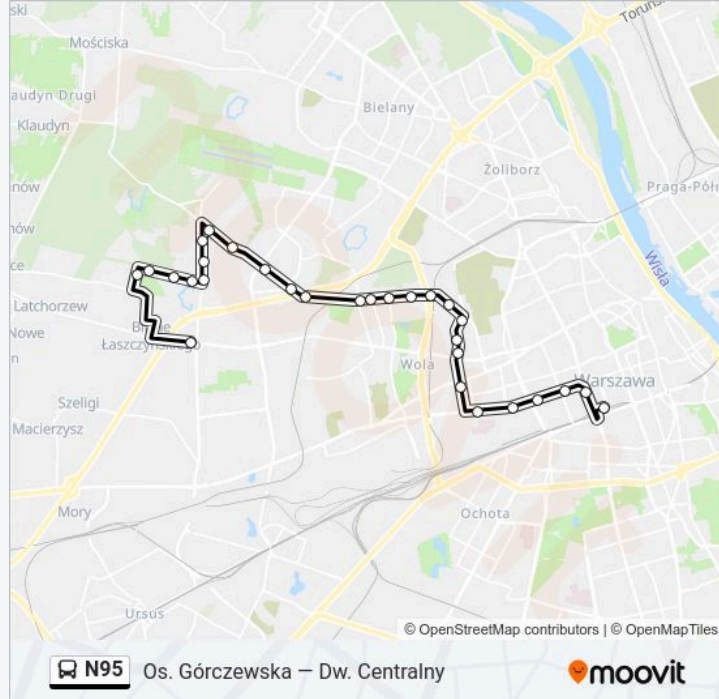

Autobus N95, linia (Os. Górczewska — Dw. Centralny), posiada 2 tras. W dni robocze kursuje:

(1) Dw. Centralny: 00:57 - 23:57(2) Os. Górczewska: 00:15 - 23:15

Skorzystaj z aplikacji Moovit, aby znaleźć najbliższy przystanek oraz czas przyjazdu najbliższego środka transportu dla: autobus N95.

Kierunek: Dw. Centralny

29 przystanków

[WYŚWIETL ROZKŁAD JAZDY LINII](#)

Os. Górczewska 04

Arkadyjska 01

Kocjana - Bocznica 01

Kocjana - Sądy 01

Kartezjusza 01

Informacja o: autobus N95**Kierunek:** Dw. Centralny**Przystanki:** 29**Długość trwania przejazdu:** 29 min**Podsumowanie linii:**

Płocka - Szpital 03

Metro Płocka 05

Szpital Wolski 01

Karolkowa 01

Rondo Daszyńskiego 01

Norblin 01

Rondo ONZ 01

Dw. Centralny 25

Kierunek: Os. Górczewska

35 przystanków

[WYŚWIETL ROZKŁAD JAZDY LINII](#)

Dw. Centralny 29

Dw. Centralny 04