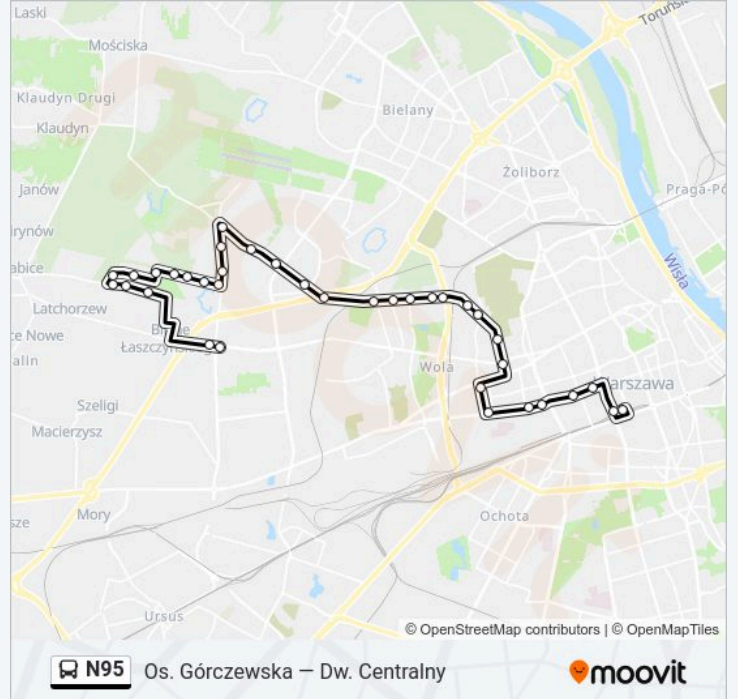

Autobus N95, linia (Os. Górczewska — Dw. Centralny), posiada 2 tras. W dni robocze kursuje:

(1) Dw. Centralny: 00:57 - 23:57(2) Os. Górczewska: 00:15 - 23:15

Skorzystaj z aplikacji Moovit, aby znaleźć najbliższy przystanek oraz czas przyjazdu najbliższego środka transportu dla: autobus N95.

Informacja o: autobus N95

Kierunek: Os. Górczewska

Przystanki: 35

Długość trwania przejazdu: 41 min

Podsumowanie linii:

Orlich Gniazd 02

Radiowa 04

Radiowa - WAT 02

Stare Bemowo 02

Archimedes 01

WAT 01

Kocjana 04

Kartezjusza 02

Kocjana - Sądy 02

Kocjana - Bocznica 02

Arkadyjska 02

Podkowińska 02

Iskry 02

Hubala - Dobrzańskiego 01

Zagłoby 01

Groty 01

Os. Górczewska 03

Rozkłady jazdy i mapy tras dla autobus N95 są dostępne w wersji offline w formacie PDF na stronie moovitapp.com. Skorzystaj z Moovit App, aby sprawdzić czasy przyjazdu autobusów na żywo, rozkłady jazdy pociągu czy metra oraz wskazówki krok po kroku jak dojechać w Warszaw komunikacją zbiorową.