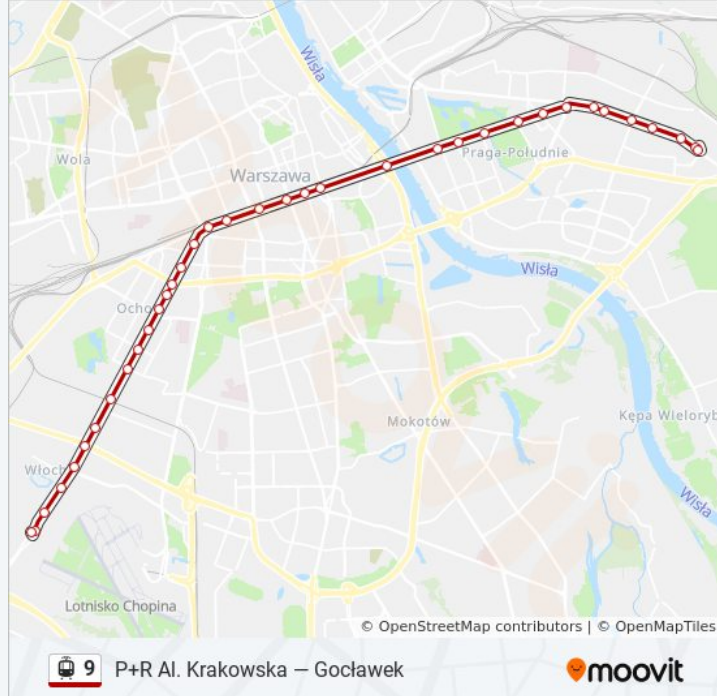

**Informacja o: tramwaj 9****Kierunek:** Gocławek**Przystanki:** 40**Długość trwania przejazdu:** 52 min**Podsumowanie linii:**

Pl. Zawiszy 13

Pl. Zawiszy 05

Pl. Starynkiewicza 03

Dw. Centralny 07

Centrum 09

Wiatraczna 06

Czapelska 02

Wspólna Droga 04

Pl. Szembeka 04

Żółkiewskiego 04

Kwatery Głównej 04

Gołławek 06

Gołławek 05

### Kierunek: P+R Al. Krakowska

35 przystanków

[WYŚWIETL ROZKŁAD JAZDY LINII](#)

Woronicza 04

Wołoska 04

Wołoska - Szpital 04

Kulskiego 04

Rakowiecka - Sanktuarium 04