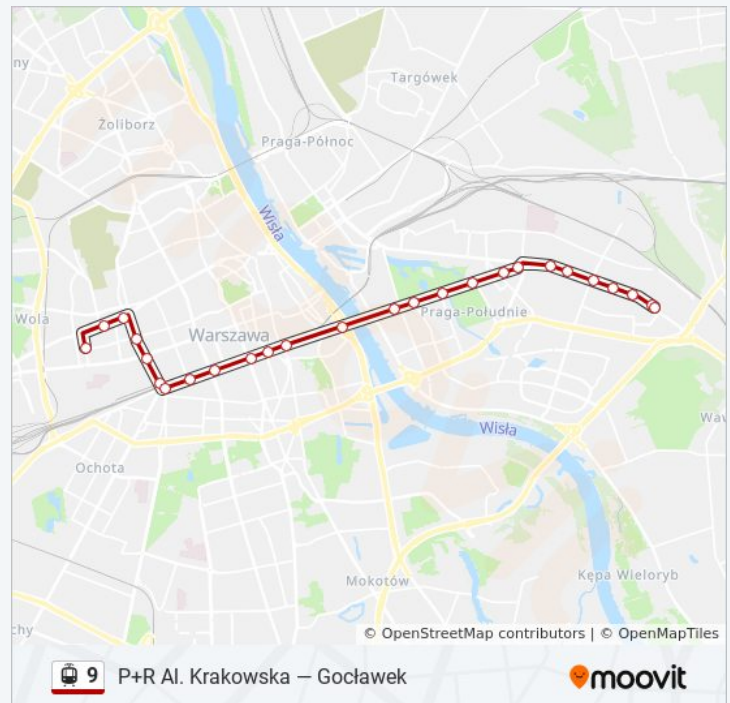

### Informacja o: tramwaj 9

**Kierunek:** Zjazd Do Zajezdni Wola

**Przystanki:** 26

**Długość trwania przejazdu:** 38 min

**Podsumowanie linii:**

**Kierunek: Zjazd Do Zajezdni Wola**

22 przystanków

[WYŚWIETL ROZKŁAD JAZDY LINII](#)