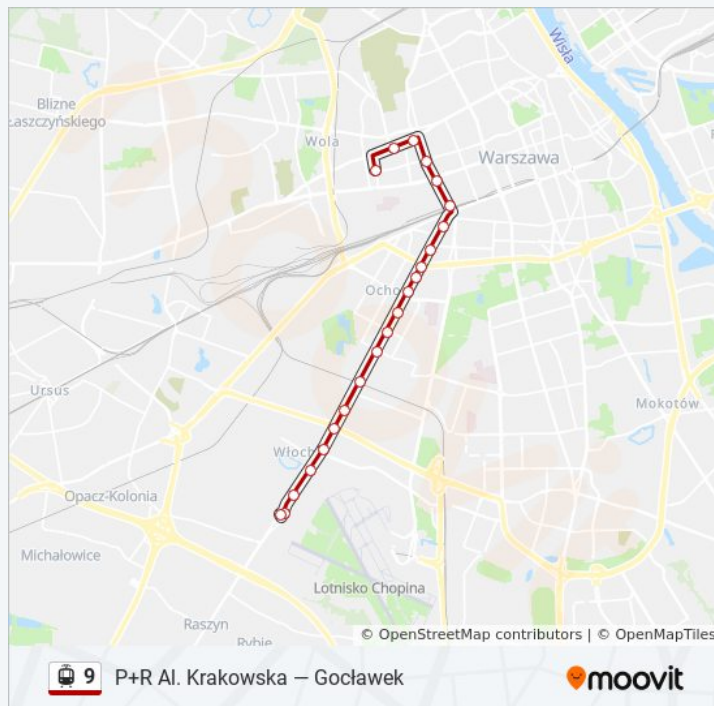

### Informacja o: tramwaj 9

**Kierunek:** Zjazd Do Zajezdni Wola

**Przystanki:** 22

**Długość trwania przejazdu:** 31 min

**Podsumowanie linii:**

Rozkłady jazdy i mapy tras dla tramwaj 9 są dostępne w wersji offline w formie PDF na stronie [moovitapp.com](https://moovitapp.com). Skorzystaj z [Moovit App](#), aby sprawdzić czasy przyjazdu autobusów na żywo, rozkłady jazdy pociągu czy metra oraz wskazówki krok po kroku jak dojechać w Warszaw komunikacją zbiorową.