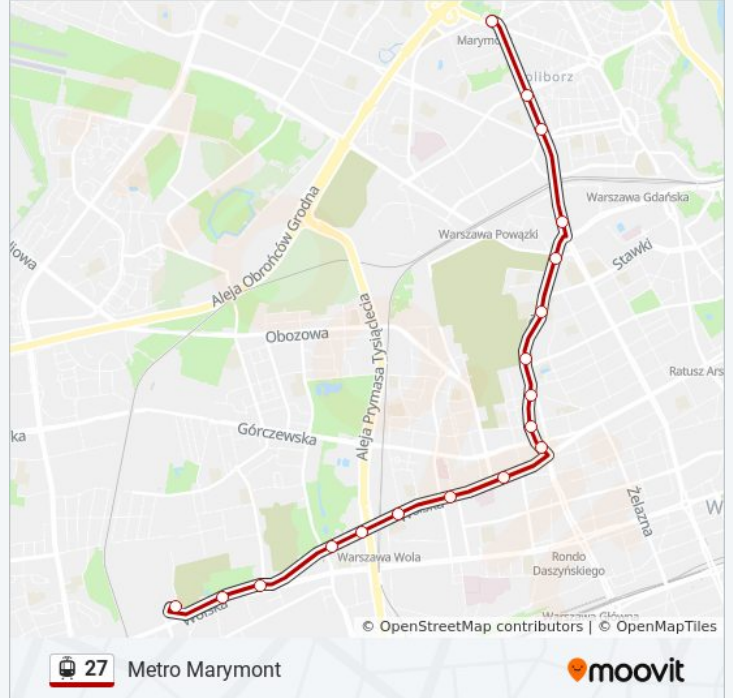

## Kierunek: Metro Marymont

18 przystanków

[WYŚWIETL ROZKŁAD JAZDY LINII](#)

Cm. Wolski 03  
 Sowińskiego 01  
 Reduta Wolska 03  
 Elekcyjna 03  
 PKP Wola (Wolska) 03  
 Sokołowska 03  
 Metro Płocka 03  
 Zajezdnia Wola 03  
 Okopowa 08  
 Żytnia 02  
 Dzielna 02  
 Cm. Żydowski 04  
 Niska 04  
 Powązkowska 03  
 Rondo Radosława 10  
 Pl. Grunwaldzki 04  
 Ks. Popiełuszki 04  
 Metro Marymont 04

## Rozkład jazdy dla: tramwaj 27

Rozkład jazdy dla Metro Marymont

poniedziałek	04:31 - 22:20
wtorek	04:31 - 22:20
środa	04:31 - 22:20
czwartek	04:31 - 22:20
piątek	04:31 - 22:20
sobota	04:31 - 22:20
niedziela	04:31 - 22:20

## Informacja o: tramwaj 27

**Kierunek:** Metro Marymont

**Przystanki:** 18

**Długość trwania przejazdu:** 28 min

**Podsumowanie linii:**

### Kierunek: Zjazd Do Zajezdni Wola

8 przystanków

[WYŚWIETL ROZKŁAD JAZDY LINII](#)

Cm. Wolski 03

Sowińskiego 01

Reduta Wolska 03

Elekcyjna 03

PKP Wola (Wolska) 03