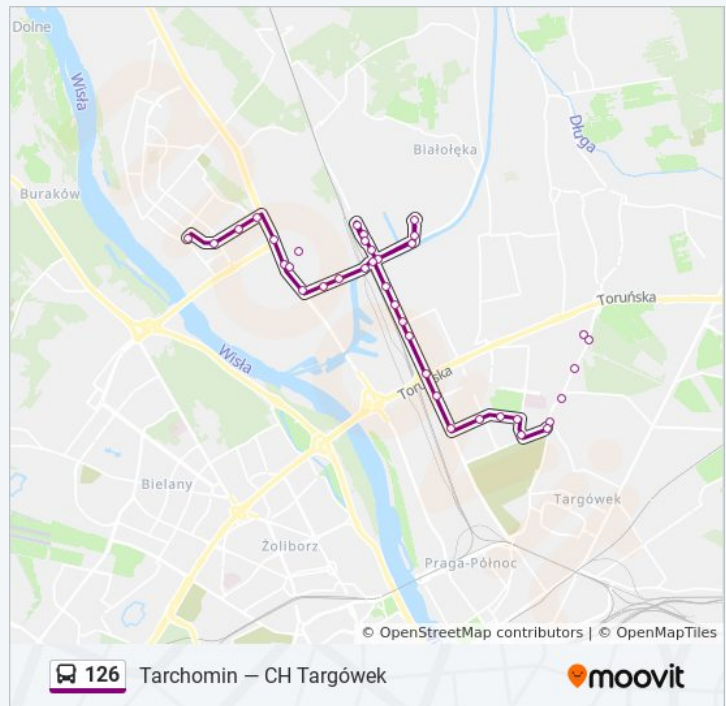

Przystanki: 35

Długość trwania przejazdu: 47 min
Podsumowanie linii:

Bazylińska 03
Pelcowizna 02
Chłodnia 02
Fabryka Pomp 02
Daniszewska 02
Marywilska - Las 02
Płytkowa 03
Kupiecka 01
Płytkowa 01
PKP Żerań 07
Os. Marywilska 04
Os. Marywilska 02
Marcelin 05
Marcelin 04
PKP Żerań 05
Cementownia 01
Wartka 01
Płochocińska 02
Ekspresowa 04
Polfa 02
Ekspresowa 02
Obrazkowa 02
Białoleka - Ratusz 03
Milenijna 02
Myśliborska 02
Tarchomin 09