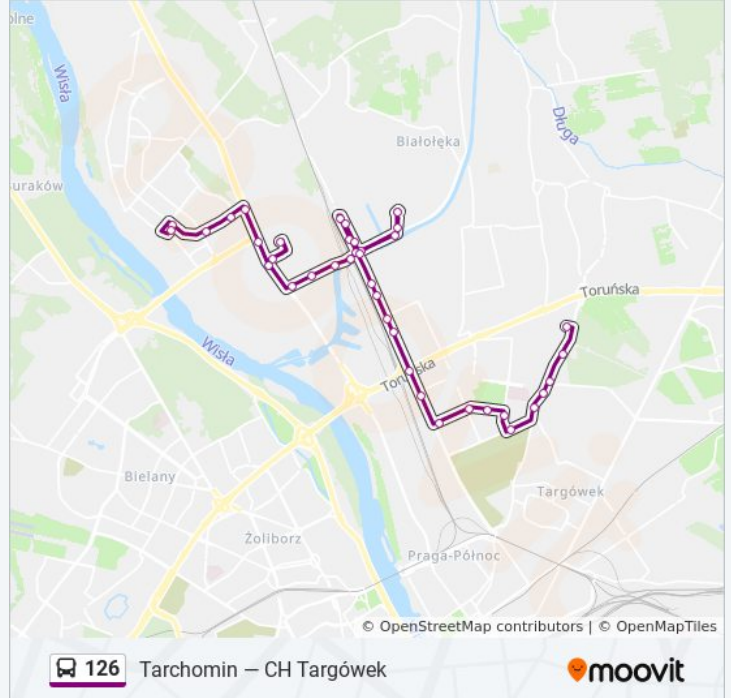

Bartnicza 04

Rembielińska 02

Wyszogrodzka 02

Chodecka 02

Szpital Bródnowski 02

Metro Kondratowicza 02

Metro Kondratowicza 06

Malborska 02

CH Targówek 05

Kierunek: Metro Kondratowicza

29 przystanków

[WYŚWIETL ROZKŁAD JAZDY LINII](#)

Tarchomin 09

Tarchomin 01

Myśliborska 01

Milenijna 01

Informacja o: autobus 126

Kierunek: Metro Kondratowicza

Przystanki: 29

Cementownia 02

PKP Żerań 06

Os. Marywilska 04

Marcelin 03

Marcelin 01