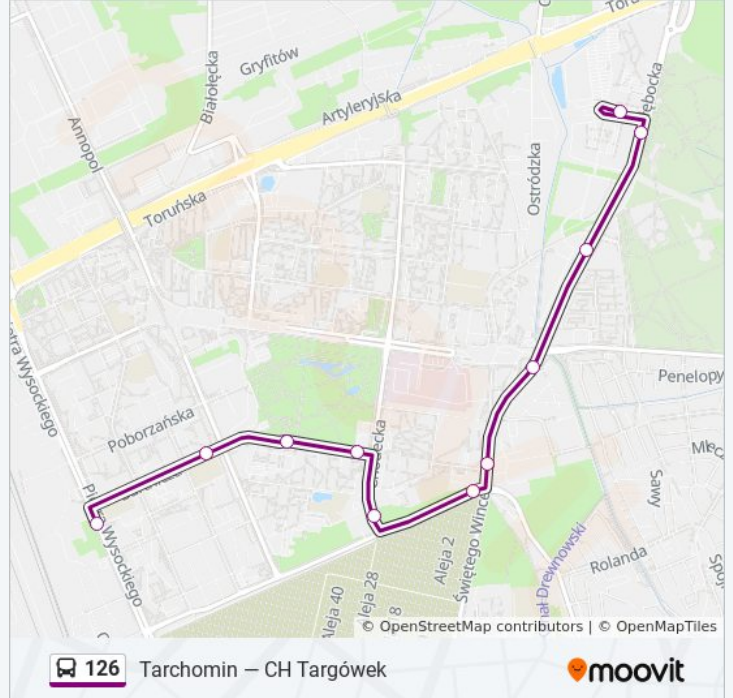

Skorzystaj z aplikacji Moovit, aby znaleźć najbliższy przystanek oraz czas przyjazdu najbliższego środka transportu dla: autobus 126.

Kierunek: Bartnicza

9 przystanków

[WYŚWIETL ROZKŁAD JAZDY LINII](#)

CH Targówek 05

CH Targówek 03

Malborska 01

Metro Kondratowicza 01

Szpital Bródnowski 03

Chodecka 01

Wyszogrodzka 01

Rembielińska 01

Bartnicza 01

Rozkład jazdy dla: autobus 126

Rozkład jazdy dla Bartnicza

poniedziałek	22:20
wtorek	22:20
środa	22:20
czwartek	22:20
piątek	22:20
sobota	22:20
niedziela	22:20

Informacja o: autobus 126**Kierunek:** Bartnicza**Przystanki:** 9**Długość trwania przejazdu:** 12 min**Podsumowanie linii:**

Kierunek: CH Targówek

38 przystanków

[WYŚWIETL ROZKŁAD JAZDY LINII](#)

Tarchomin 09

Tarchomin 01

Myśluborska 01

Milenijna 01

Białoleka - Ratusz 01