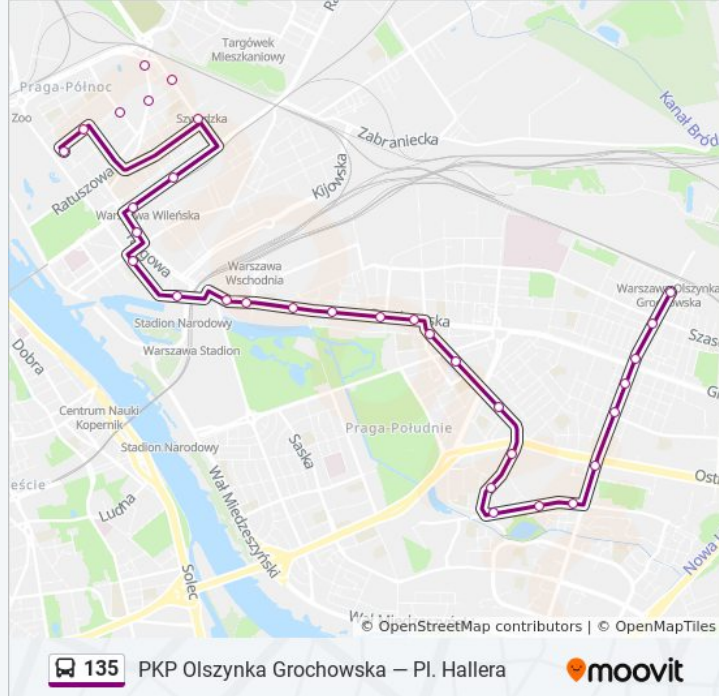

Autobus 135, linia (PKP Olszynka Grochowska — Pl. Hallera), posiada 3 tras. W dni robocze kursuje:

(1) Dw. Wileński: 23:02(2) PKP Olszynka Grochowska: 04:39 - 22:39(3) Pl. Hallera: 05:02 - 22:32

Skorzystaj z aplikacji Moovit, aby znaleźć najbliższy przystanek oraz czas przyjazdu najbliższego środka transportu dla: autobus 135.

Kierunek: Dw. Wileński

24 przystanków

[WYŚWIETL ROZKŁAD JAZDY LINII](#)

PKP Olszynka Grochowska 03

Chłopickiego 01

Pl. Szembeka 05

Gdecka 01

Łukowska 01

Bliska 01

Lubelska 01

Al. Zieleniecka 09

Metro Stadion Narodowy 12

Okrzei 02

Ząbkowska 06

Dw. Wileński 04

Rzeszotarskiej 02

Metro Szwedzka 52

Kamienna 02

11 Listopada 01

Bródnowska 01

Szymanowskiego 01

Pl. Hallera 07

Pl. Hallera 11

Rozkłady jazdy i mapy tras dla autobus 135 są dostępne w wersji offline w formacie PDF na stronie moovitapp.com. Skorzystaj z [Moovit App](#), aby sprawdzić czasy przyjazdu autobusów na żywo, rozkłady jazdy pociągu czy metra oraz wskazówki krok po kroku jak dojechać w Warszawie komunikacją zbiorową.