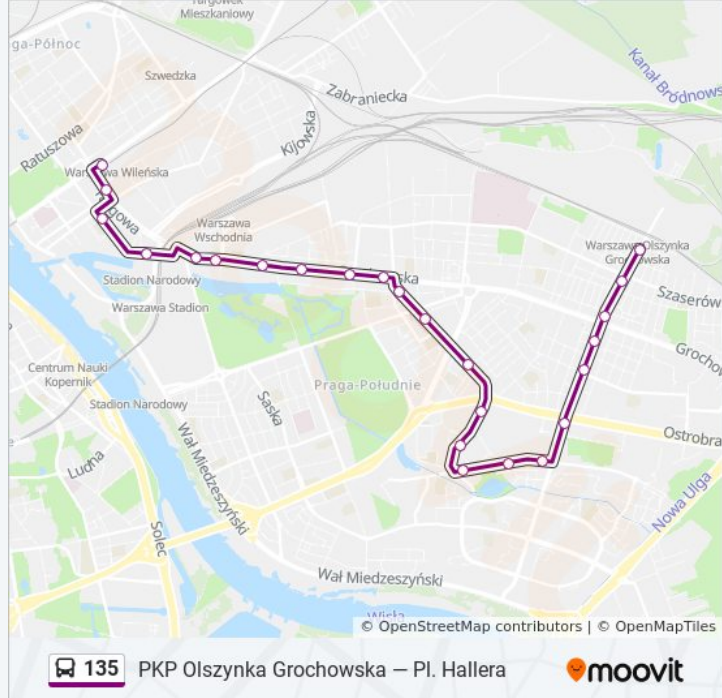

Autobus 135, linia (PKP Olszynka Grochowska — Pl. Hallera), posiada 3 tras. W dni robocze kursuje:

(1) Dw. Wileński: 23:02(2) PKP Olszynka Grochowska: 04:39 - 22:39(3) Pl. Hallera: 05:02 - 22:32

Skorzystaj z aplikacji Moovit, aby znaleźć najbliższy przystanek oraz czas przyjazdu najbliższego środka transportu dla: autobus 135.

Kierunek: Dw. Wileński

24 przystanków

[WYŚWIETL ROZKŁAD JAZDY LINII](#)

PKP Olszynka Grochowska 03

Chłopickiego 01

Pl. Szembeka 05

Gdecka 01

Łukowska 01

Rozkład jazdy dla: autobus 135

Rozkład jazdy dla Dw. Wileński

poniedziałek	23:02
wtorek	23:02
środa	23:02
czwartek	23:02
piątek	23:02
sobota	23:02
niedziela	23:02

Informacja o: autobus 135**Kierunek:** Dw. Wileński**Przystanki:** 24**Długość trwania przejazdu:** 29 min**Podsumowanie linii:**

Okrzei 02

Ząbkowska 06

Dw. Wileński 04

Kierunek: PKP Olszynka Grochowska

33 przystanków

[WYŚWIETL ROZKŁAD JAZDY LINII](#)

Pl. Hallera 11

Pl. Hallera 08