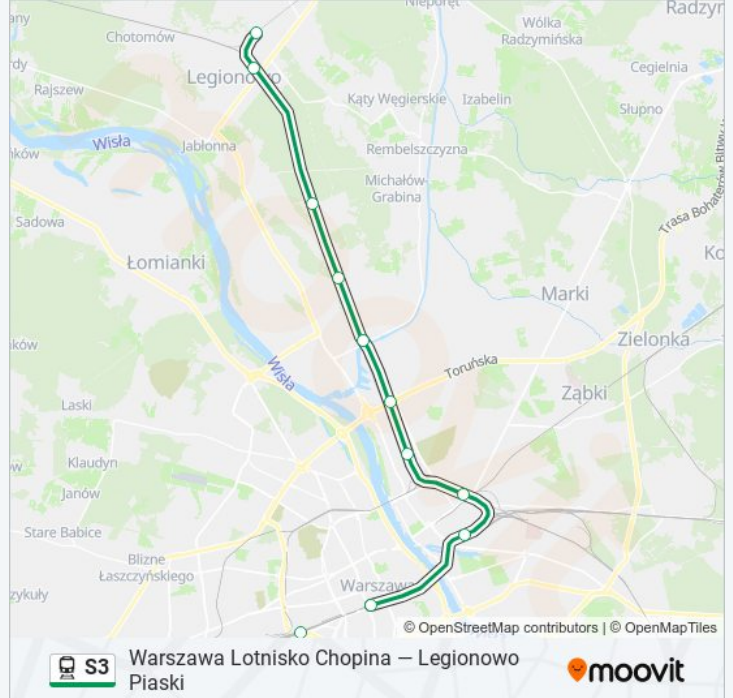

Skorzystaj z aplikacji Moovit, aby znaleźć najbliższy przystanek oraz czas przyjazdu najbliższego środka transportu dla: kolej S3.

Kierunek: Legionowo Piaski

16 przystanków

[WYŚWIETL ROZKŁAD JAZDY LINII](#)

Warszawa Lotnisko Chopina / Warsaw Airport

Warszawa Służewiec

Warszawa Żwirki I Wigury

Warszawa Rakowiec

Warszawa Aleje Jerozolimskie

Warszawa Zachodnia

Warszawa Centralna

Warszawa Wschodnia

Warszawa Targówek

Warszawa Praga

Warszawa Toruńska

Warszawa Żerań

Warszawa Płudy

Warszawa Choszczówka

Legionowo

Legionowo Piaski

Informacja o: kolej S3**Kierunek:** Legionowo Piaski**Przystanki:** 16**Długość trwania przejazdu:** 58 min**Podsumowanie linii:**

Kierunek: Radzymin

21 przystanków

[WYŚWIETL ROZKŁAD JAZDY LINII](#)

Warszawa Lotnisko Chopina / Warsaw Airport