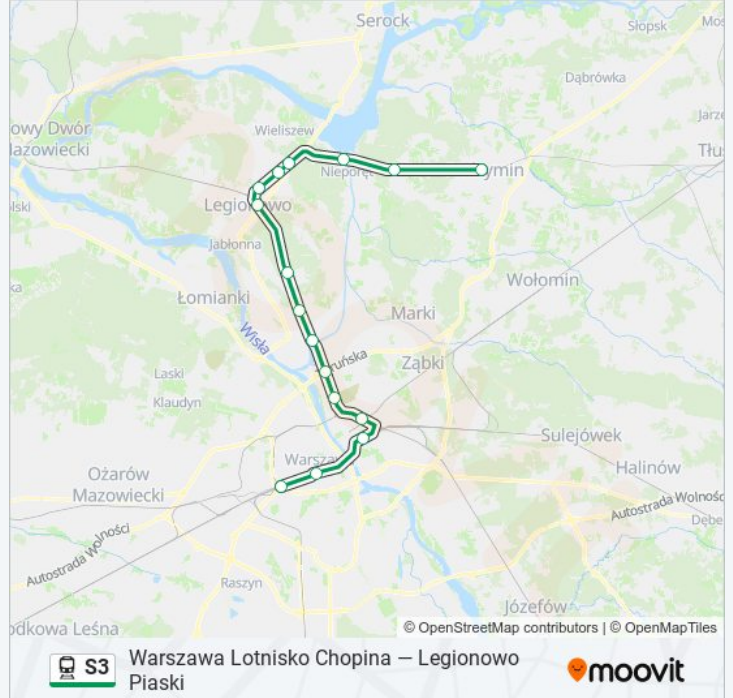

Warszawa Wschodnia

Warszawa Centralna

Warszawa Zachodnia

Rozkład jazdy dla: kolej S3

Rozkład jazdy dla Warszawa Zachodnia

poniedziałek	22:36
wtorek	22:36
środa	22:36
czwartek	22:36
piątek	22:36
sobota	22:52
niedziela	22:52

Informacja o: kolej S3

Kierunek: Warszawa Zachodnia

Przystanki: 16

Długość trwania przejazdu: 48 min

Podsumowanie linii:

Kierunek: Wieliszew

18 przystanków

[WYŚWIETL ROZKŁAD JAZDY LINII](#)