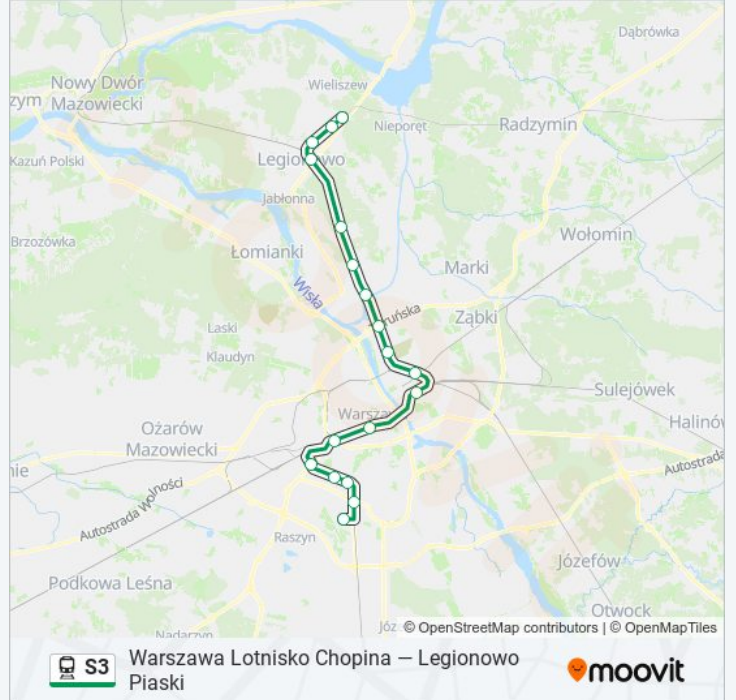

Warszawa Targówek

Warszawa Praga

Warszawa Toruńska

Warszawa Żerań

Warszawa Płudy

Warszawa Choszczówka

Legionowo

Legionowo Piaski

Michałów-Reginów

Wieliszew

Rozkład jazdy dla: kolej S3

Rozkład jazdy dla Wieliszew

poniedziałek	22:09
wtorek	22:09
środa	22:09
czwartek	22:09
piątek	22:09
sobota	Nieobsługiwane
niedziela	Nieobsługiwane

Informacja o: kolej S3

Kierunek: Wieliszew

Przystanki: 18

Długość trwania przejazdu: 64 min

Podsumowanie linii:

Rozkłady jazdy i mapy tras dla kolej S3 są dostępne w wersji offline w formacie PDF na stronie moovitapp.com. Skorzystaj z Moovit App, aby sprawdzić czasy przyjazdu autobusów na żywo, rozkłady jazdy pociągu czy metra oraz wskazówki krok po kroku jak dojechać w Warszaw komunikacją zbiorową.