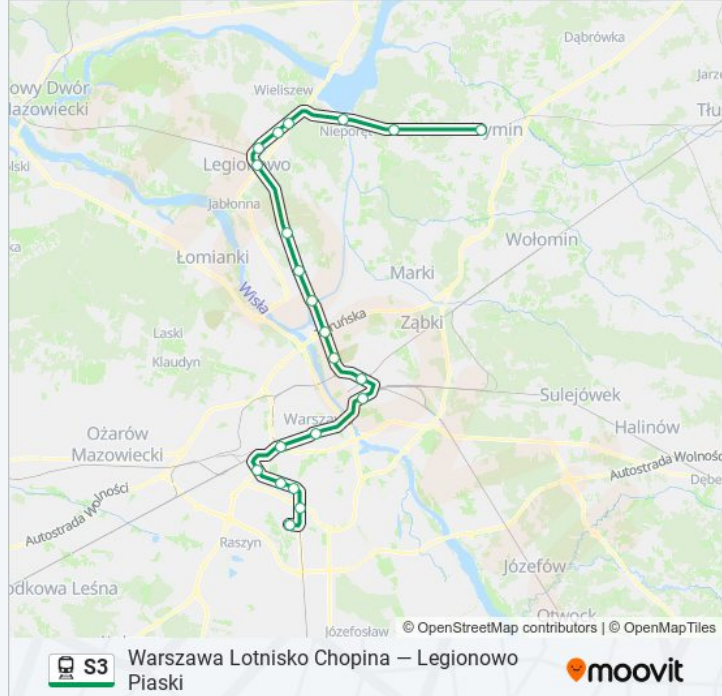

Informacja o: kolej S3

Kierunek: Warszawa Lotnisko Chopina

Przystanki: 21

Długość trwania przejazdu: 56 min

Podsumowanie linii:

Warszawa Żwirki i Wigury

Warszawa Służewiec

Warszawa Lotnisko Chopina / Warsaw Airport

Kierunek: Warszawa Zachodnia

16 przystanków

[WYŚWIETL ROZKŁAD JAZDY LINII](#)

Radzymin

Dąbkowizna

Nieporęt

Wieliszew

Michałów-Reginów