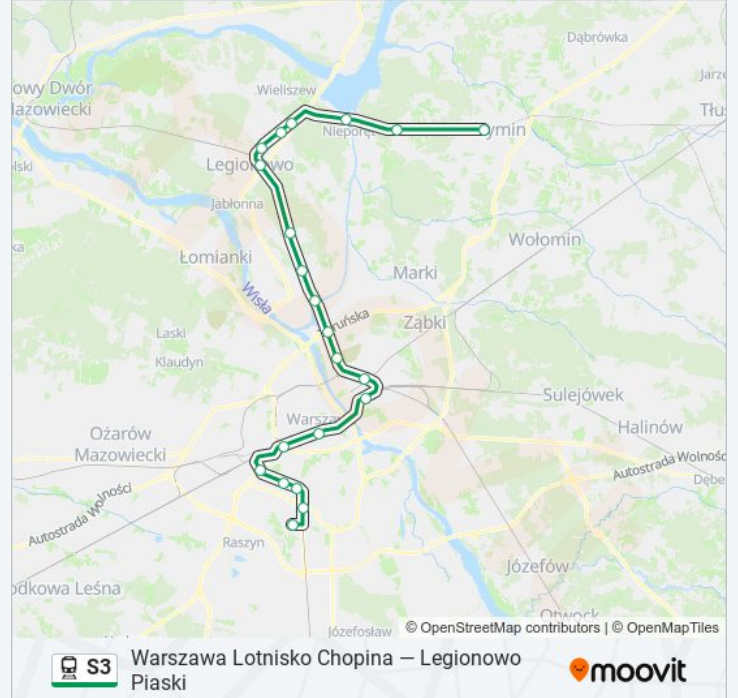

Informacja o: kolej S3

Kierunek: Radzymin

Przystanki: 21

Długość trwania przejazdu: 76 min

Podsumowanie linii:

Nieporęt

Dąbkowizna

Radzymin

Kierunek: Warszawa Lotnisko Chopina

21 przystanków

[WYŚWIETL ROZKŁAD JAZDY LINII](#)

Radzymin

Dąbkowizna

Nieporęt

Wieliszew

Michałów-Reginów