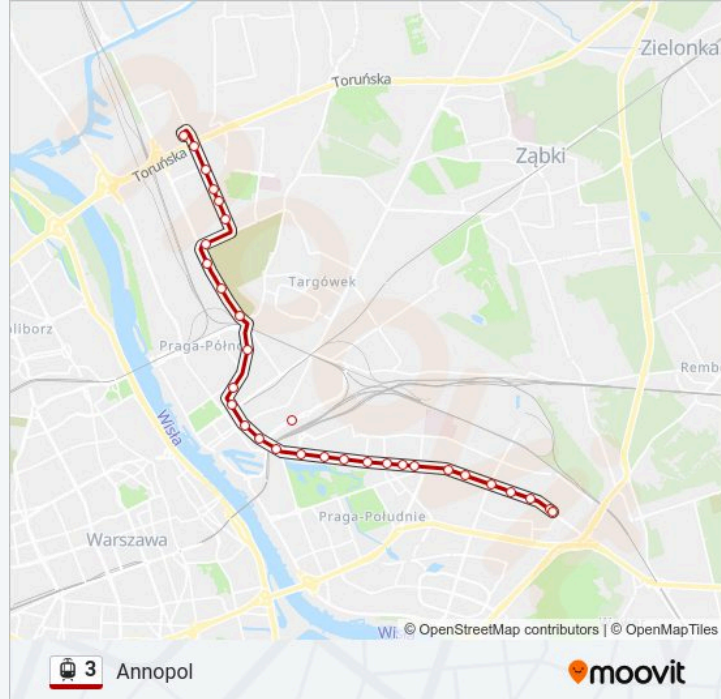

Skorzystaj z aplikacji Moovit, aby znaleźć najbliższy przystanek oraz czas przyjazdu najbliższego środka transportu dla: tramwaj 3.

Kierunek: Annopol

30 przystanków

[WYŚWIETL ROZKŁAD JAZDY LINII](#)

Goławek 04

Informacja o: tramwaj 3**Kierunek:** Annopol**Przystanki:** 30**Długość trwania przejazdu:** 37 min**Podsumowanie linii:**

Rondo Żaba 04
Staniewicka 04
Pożarowa 04
Budowlana 04
Julianowska 02
Rembielińska 04
Poborzańska 02
Metro Bródno 02
Toruńska 04
Annopol 02

Kierunek: Gocławek

30 przystanków

[WYŚWIETL ROZKŁAD JAZDY LINII](#)

Annopol 02
Toruńska 03
Metro Bródno 01
Poborzańska 01
Rembielińska 03
Julianowska 01
Budowlana 03
Pożarowa 03
Staniewicka 03
Rondo Żaba 03
Bródnowska 01
Inżynierska 03
Dw. Wileński 07
Ząbkowska 03
Kijowska 03
Al. Zieleniecka 06
Lubelska 04
Bliska 04

Informacja o: tramwaj 3

Kierunek: Gocławek

Przystanki: 30

Długość trwania przejazdu: 39 min

Podsumowanie linii:

Goławska 04

Praga-Płd. - Ratusz 04

Międzyborska 04