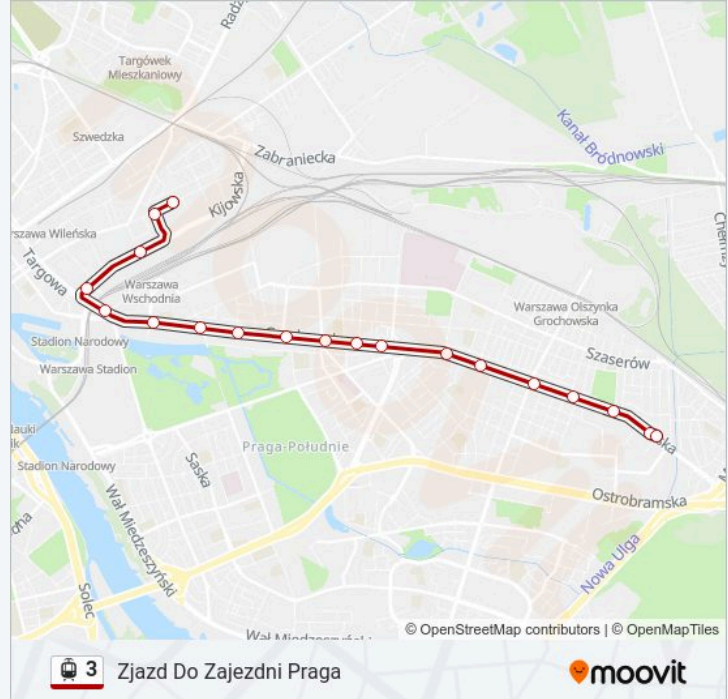

Bliska 03

Lubelska 03

Al. Zieleniecka 05

Kijowska 06

Dw. Wschodni (Kijowska) 02

Rozkład jazdy dla: tramwaj 3

Rozkład jazdy dla Zjazd Do Zajezdni Praga

poniedziałek	08:55 - 23:47
wtorek	08:55 - 23:47
środa	08:55 - 23:47
czwartek	08:55 - 23:47
piątek	08:55 - 23:47
sobota	19:14 - 23:47
niedziela	19:14 - 23:47

Informacja o: tramwaj 3

Kierunek: Zjazd Do Zajezdni Praga

Przystanki: 19

Długość trwania przejazdu: 21 min

Podsumowanie linii:

Zajezdnia Praga 02

Wojnicka 02

Kierunek: Zjazd Do Zajezdni Praga

18 przystanków

[WYŚWIETL ROZKŁAD JAZDY LINII](#)

Annopol 02

Toruńska 03

Metro Bródno 01

Poborzańska 01

Rembielińska 03

Julianowska 01