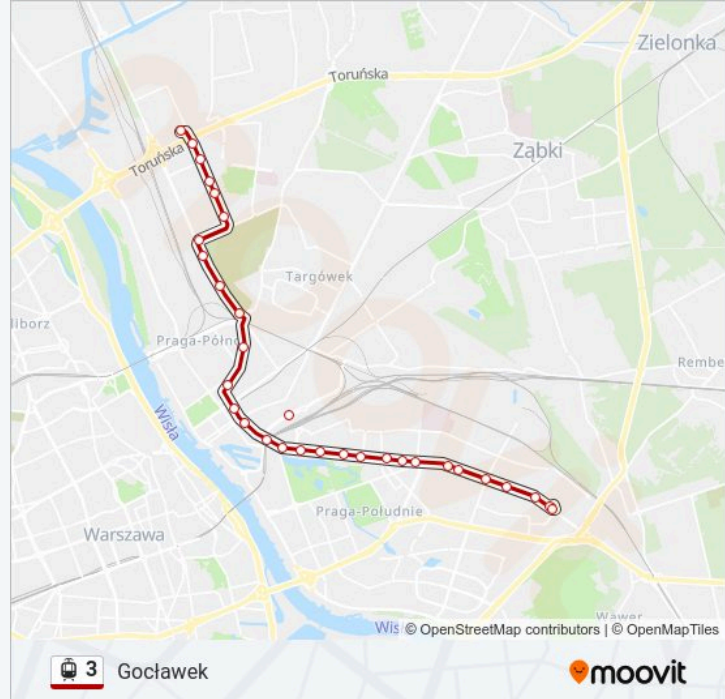

Kierunek: Gocławek

30 przystanków

[WYŚWIETL ROZKŁAD JAZDY LINII](#)

Annopol 02
Toruńska 03
Metro Bródno 01
Poborzańska 01
Rembielińska 03
Julianowska 01
Budowlana 03
Pożarowa 03
Staniewicka 03
Rondo Żaba 03
Bródnowska 01
Inżynierska 03
Dw. Wileński 07
Ząbkowska 03
Kijowska 03
Al. Zieleniecka 06
Lubelska 04
Bliska 04

Informacja o: tramwaj 3

Kierunek: Gocławek

Przystanki: 30

Długość trwania przejazdu: 39 min

Podsumowanie linii:

Goławska 04

Praga-Płd. - Ratusz 04

Międzyborska 04

Kickiego 02

Wiatraczna 04

Czapelska 02

Wspólna Droga 04

Pl. Szembeka 04

Żółkiewskiego 04

Kwatery Głównej 04

Goławek 06

Goławek 04

Kierunek: Toruńska

29 przystanków

[WYŚWIETL ROZKŁAD JAZDY LINII](#)

Goławek 04

Goławek 07

Kwatery Głównej 03

Żółkiewskiego 03