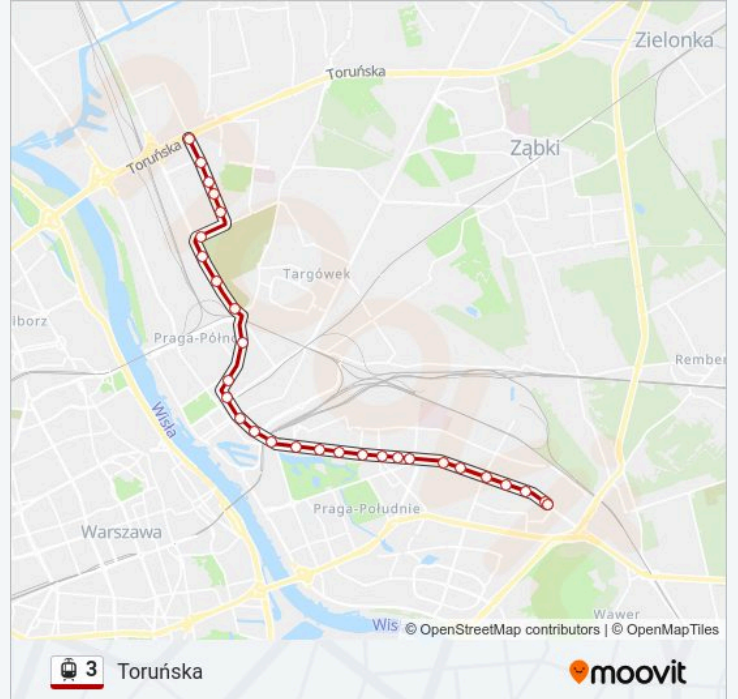

Informacja o: tramwaj 3

Kierunek: Toruńska

Przystanki: 29

Długość trwania przejazdu: 35 min

Podsumowanie linii:

Dw. Wileński 08

Inżynierska 04

Bródnowska 02

Rondo Żaba 04

Staniewicka 04

Pożarowa 04

Budowlana 04

Julianowska 02

Rembielińska 04

Poborzańska 02

Metro Bródno 02

Toruńska 04

Kierunek: Zjazd Do Zajezdni Praga

19 przystanków

[WYŚWIETL ROZKŁAD JAZDY LINII](#)

Goławek 04

Goławek 07

Kwatery Głównej 03

Żółkiewskiego 03