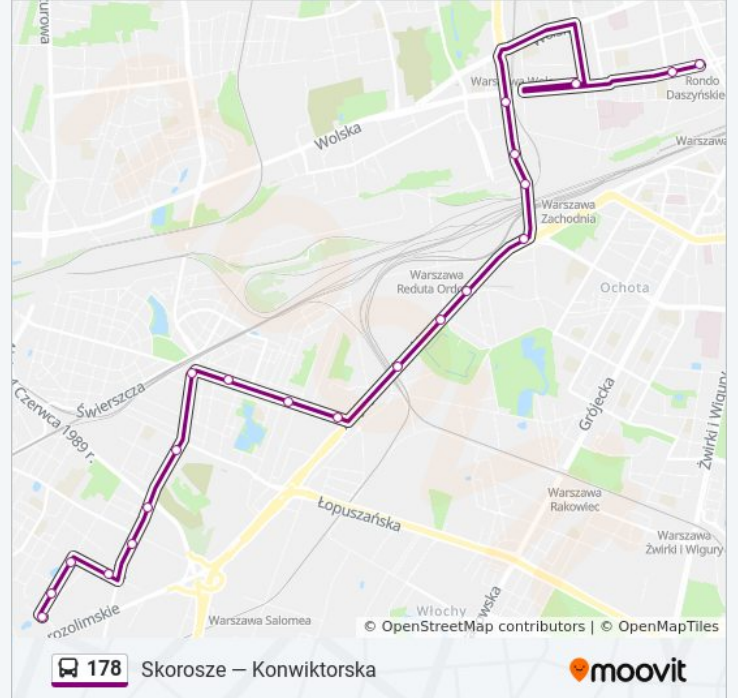

### Informacja o: autobus 178

**Kierunek:** Skorosze

**Przystanki:** 32

**Długość trwania przejazdu:** 31 min

**Podsumowanie linii:**

Berestecka 02

Śmigłowca 02

PKP WKD Al. Jerozolimskie 02

Popularna 04

Mikołajska 02

Stawy 02

PKP Włochy 01

Ryżowa 04

Zapustna 02

Dzieci Warszawy 02

Prystora 02

Składkowskiego 04

Hassa 02

Skorosze 04

Rozkłady jazdy i mapy tras dla autobus 178 są dostępne w wersji offline w formacie PDF na stronie [moovitapp.com](https://moovitapp.com). Skorzystaj z [Moovit App](#), aby sprawdzić czasy przyjazdu autobusów na żywo, rozkłady jazdy pociągu czy metra oraz wskazówki krok po kroku jak dojechać w Warszaw komunikacją zbiorową.