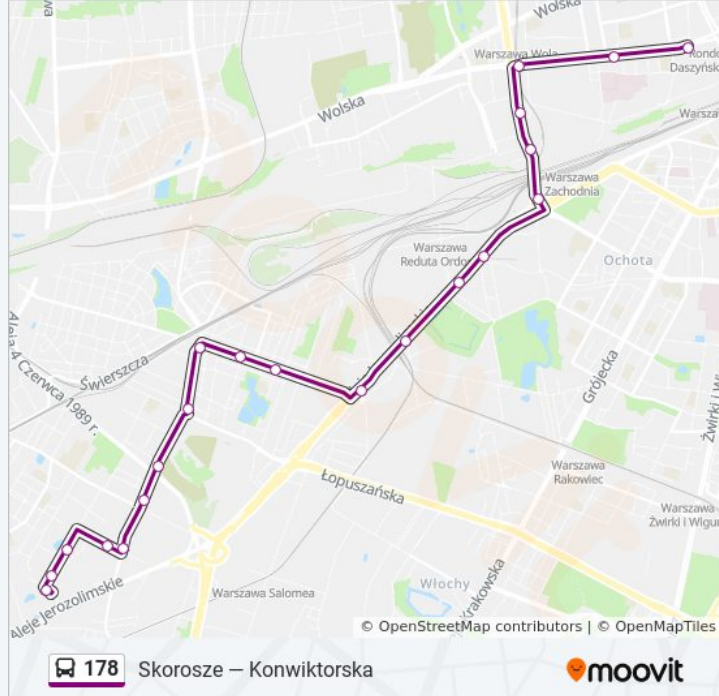

PKP Włochy 02

Stawy 01

Mikołajska 03

Popularna 01

PKP WKD Al. Jerozolimskie 01

Śmigłowca 01

Berestecka 01

Rondo Zesłańców Syberyjskich 06

### Rozkład jazdy dla: autobus 178

Rozkład jazdy dla Rondo Daszyńskiego

poniedziałek	04:28 - 23:28
wtorek	04:28 - 23:28
środa	04:28 - 23:28
czwartek	04:28 - 23:28
piątek	04:28 - 23:28
sobota	04:28 - 23:28
niedziela	04:28 - 23:28

### Informacja o: autobus 178

**Kierunek:** Rondo Daszyńskiego

**Przystanki:** 21

**Długość trwania przejazdu:** 28 min

**Podsumowanie linii:**

Rondo Zesłańców Syberyjskich 06

Armatnia 02

Parafialna 02

### Kierunek: Skorosze

32 przystanków

[WYŚWIETL ROZKŁAD JAZDY LINII](#)

Konwiktorska 03

Muranowska 05

Pl. Krasińskich 01

Kapitulna 01

Pl. Zamkowy 01