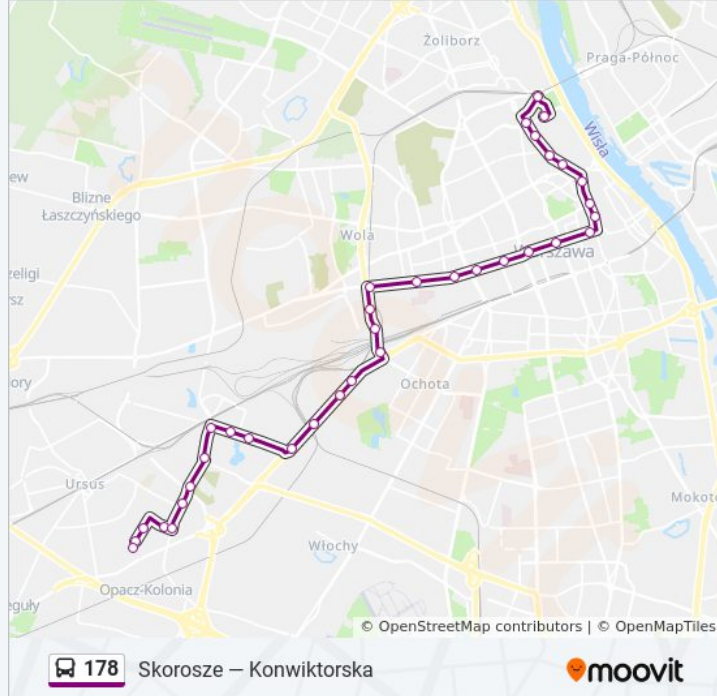

PKP Włochy 02

Stawy 01

Mikołajska 03

Popularna 01

PKP WKD Al. Jerozolimskie 01

Śmigłowca 01

Berestecka 01

Rondo Zesłańców Syberyjskich 06

**Informacja o: autobus 178****Kierunek:** Konwiktorska**Przystanki:** 35**Długość trwania przejazdu:** 51 min**Podsumowanie linii:**

Rondo Daszyńskiego 01

Norblin 01

Rondo ONZ 05

Metro Świętokrzyska 03

Nowy Świat 01

Uniwersytet 02

Hotel Bristol 02

Pl. Zamkowy 02

Kapitulna 02

Pl. Krasińskich 02

Franciszkańska 02

Muranowska 06

Park Traugutta 03

### Kierunek: Rondo Daszyńskiego

21 przystanków

[WYŚWIETL ROZKŁAD JAZDY LINII](#)

Skorosze 04

Skorosze 01

Hassa 01

Prystora 01

Prystora 03