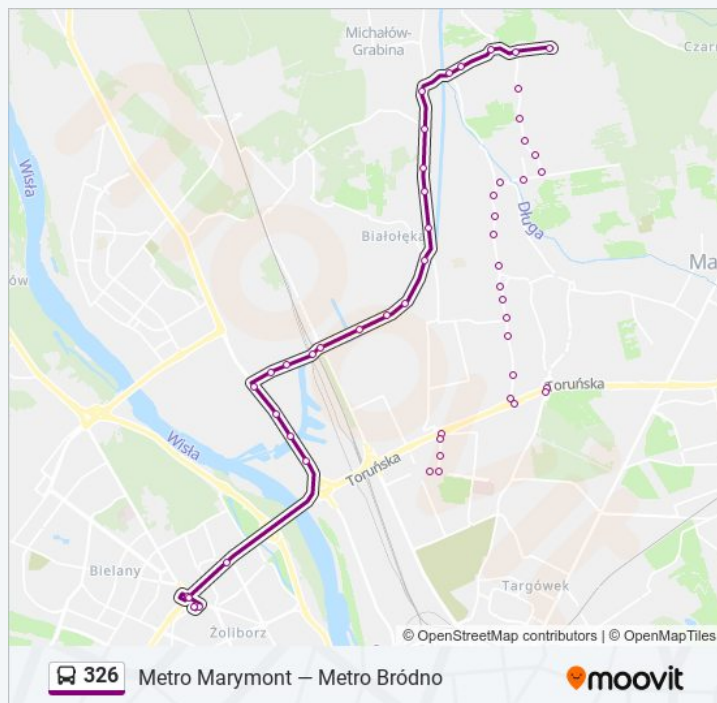

Ostródzka 02

Głębocka 02

Głębocka 01

Ostródzka 04

Współczesna 02

Krzemienna 02

Juranda Ze Spychowa 02

Bohuna 02

Berensona 02

Ostródzka - Szkoła 02

Małych Dębów 02

Małego Rycerza 02

Pszeniczna 02

Mańki-Wojdy 04

Verdiego 02

Zdziarska 02

Ruskowy Bród - Szkoła 02

Jarzębinowa 02

Mańkowska 02

Tymotki 02

Ruskowy Bród 01

Kobiałka - Szkoła 01

Frachtowa 01

Mochtyńska 01

Kobiałka 01

Szamocin 01

Wilkowiecka 01

Tomaszew 01

Nowiny 01

Bruszevska 01

Zakłady Zbożowe 01

Zaplecze 01

Płytowa 01

Informacja o: autobus 326

Kierunek: Metro Marymont

Przystanki: 51

Długość trwania przejazdu: 61 min

Podsumowanie linii: