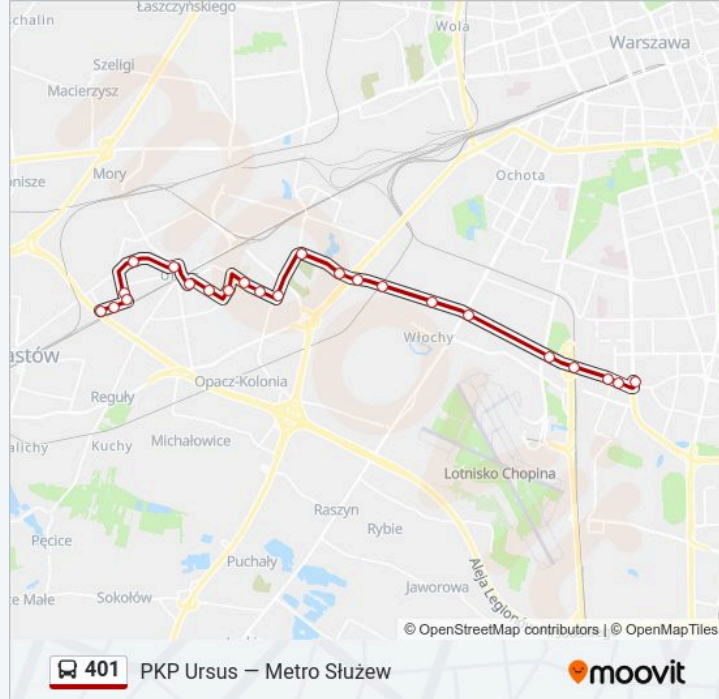

Informacja o: autobus 401

Kierunek: Rondo Unii Europejskiej

Przystanki: 23

Długość trwania przejazdu: 31 min

Podsumowanie linii:

Sasanki 03

PKP Służewiec 01

Wynalazek 03

Postępu 01

Rondo Unii Europejskiej 06

Kierunek: Ursus - Niedźwiadek

33 przystanków

[WYŚWIETL ROZKŁAD JAZDY LINII](#)

Ursynów Płd. 05

Ursynów Płd. 01

Strzeleckiego 03