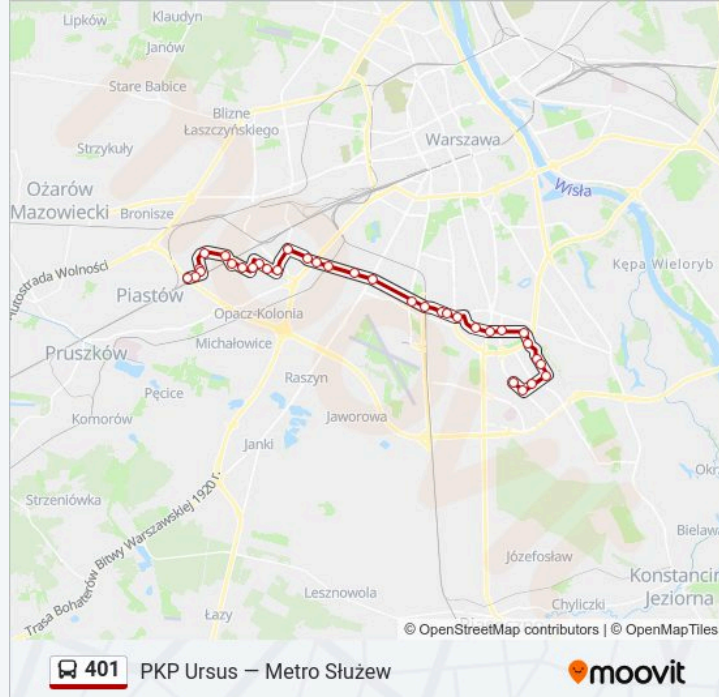

Informacja o: autobus 401**Kierunek:** Metro Stokłosy**Przystanki:** 34**Długość trwania przejazdu:** 51 min**Podsumowanie linii:**

Wynalazek 03

Postępu 01

Rondo Unii Europejskiej 01

Bełdan 01

Al. Lotników 05

Metro Służew 01

Noskowskiego 01

Nowoursynowska 03

SGGW - Biblioteka 01

SGGW - Rektorat 01

Ciszewskiego 01

Strzeleckiego 04

Ursynów Płd. 04

Metro Stokłosy 04

Kierunek: Metro Służew

26 przystanków

[WYŚWIETL ROZKŁAD JAZDY LINII](#)

Ursus - Niedźwiadek 04

Orląt Lwowskich 01

PKP Ursus - Niedźwiadek 04

Keniga 02