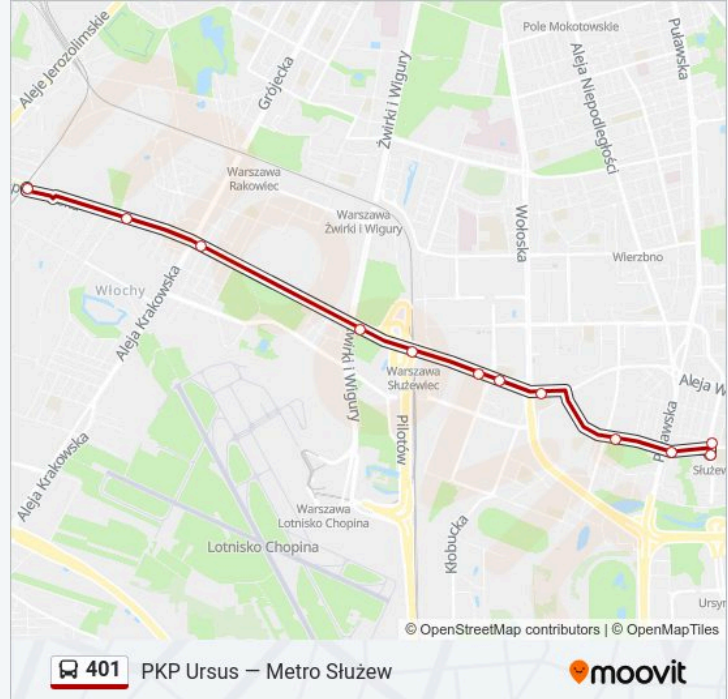

Informacja o: autobus 401

Kierunek: Metro Służew

Przystanki: 26

Długość trwania przejazdu: 35 min

Podsumowanie linii:

WKD Raków 01

Orzechowa 01

Hynka 05

Sasanki 03

PKP Służewiec 01

Wynalazek 03

Postępu 01

Rondo Unii Europejskiej 01

Bełdan 01

Al. Lotników 05

Metro Służew 03

Kierunek: PKP Ursus

20 przystanków

[WYŚWIETL ROZKŁAD JAZDY LINII](#)

Metro Służew 02

Al. Lotników 06

Bełdan 02

Rondo Unii Europejskiej 02

Postępu 02