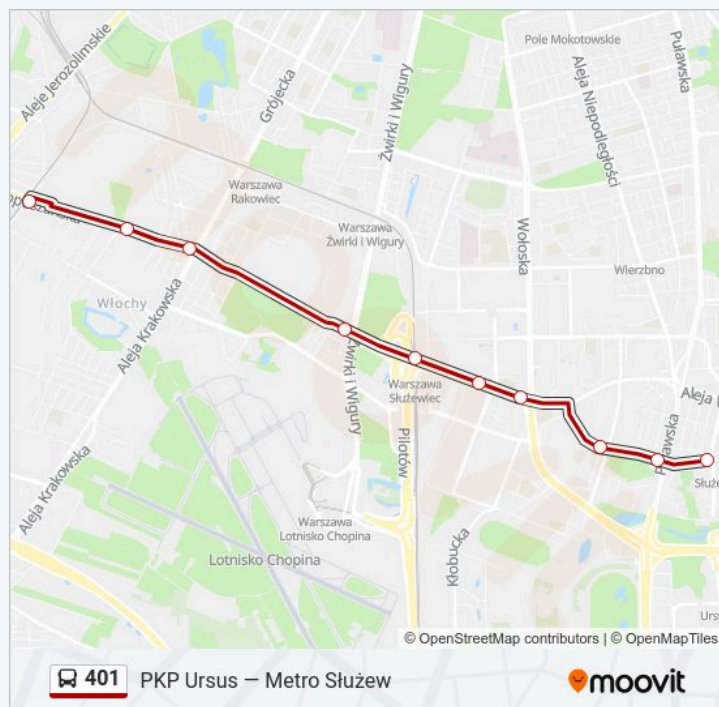

Podsumowanie linii:

Kierunek: Zajezdnia Kleszczowa

12 przystanków

[WYŚWIETL ROZKŁAD JAZDY LINII](#)

Metro Służew 02

Al. Lotników 06

Bełdan 02

Rondo Unii Europejskiej 02

Postępu 02

PKP Służewiec 02

Sasanki 04

Hynka 06

Orzechowa 02

WKD Raków 02

Łopuszańska 04

Zajezdnia Kleszczowa 04

Rozkład jazdy dla: autobus 401

Rozkład jazdy dla Zajezdnia Kleszczowa

poniedziałek	08:27 - 08:57
wtorek	08:27 - 08:57
środa	08:27 - 08:57
czwartek	08:27 - 08:57
piątek	08:27 - 08:57
sobota	Nieobsługiwane
niedziela	Nieobsługiwane

Informacja o: autobus 401

Kierunek: Zajezdnia Kleszczowa

Przystanki: 12

Długość trwania przejazdu: 23 min

Podsumowanie linii: