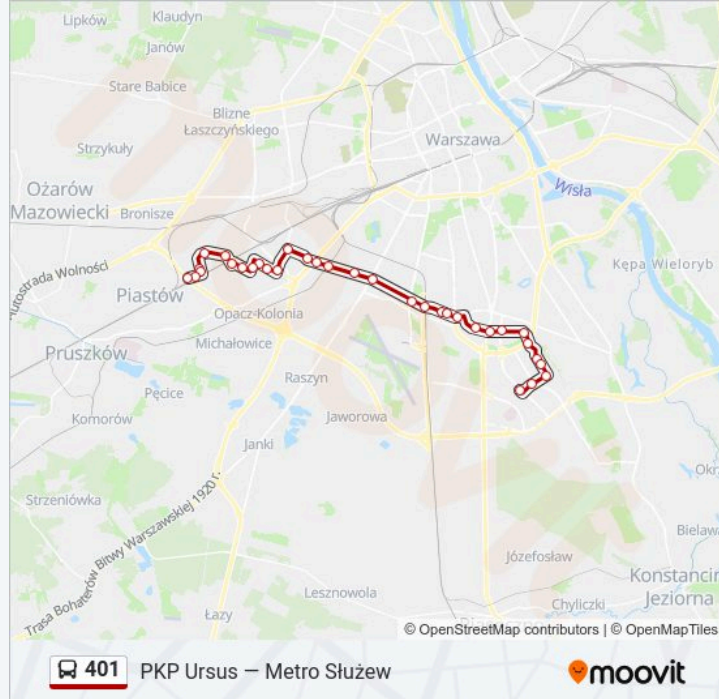

Metro Służew 01

Noskowskiego 01

Nowoursynowska 03

SGGW - Biblioteka 01

SGGW - Rektorat 01

Ciszewskiego 01

Strzeleckiego 04

Ursynów Płd. 05

Kierunek: WKD Raków

10 przystanków

[WYŚWIETL ROZKŁAD JAZDY LINII](#)

Metro Służew 02

Al. Lotników 06

Bełdan 02

Rondo Unii Europejskiej 02

Postępu 02