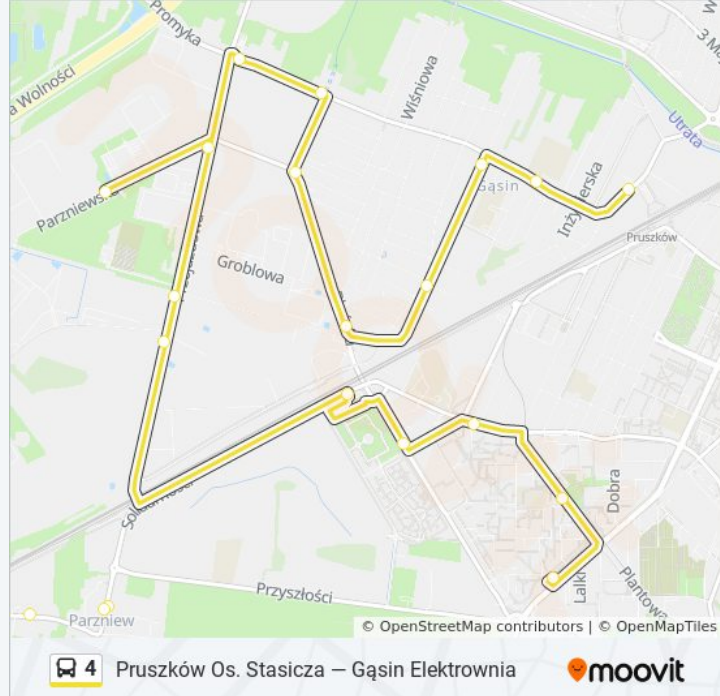

Informacja o: autobus 4

Kierunek: Pruszków Os. Staszica

Przystanki: 20

Długość trwania przejazdu: 19 min

Podsumowanie linii:

Jasna 01

Os. Staszica/Pętla 01

Rozkłady jazdy i mapy tras dla autobus 4 są dostępne w wersji offline w formacie PDF na stronie moovitapp.com. Skorzystaj z [Moovit App](#), aby sprawdzić czasy przyjazdu autobusów na żywo, rozkłady jazdy pociągu czy metra oraz wskazówki krok po kroku jak dojechać w Warszaw komunikacją zbiorową.