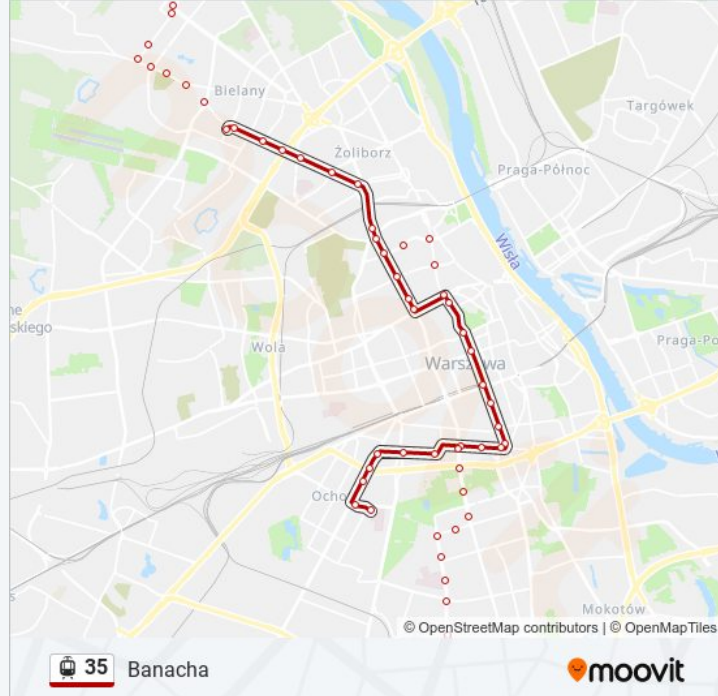

**Informacja o: tramwaj 35****Kierunek:** Banacha**Przystanki:** 39**Długość trwania przejazdu:** 52 min**Podsumowanie linii:**

Metro Ratusz - Arsenał 03

Pl. Bankowy 07

Królewska 05

Metro Świętokrzyska 05

Centrum 07

Hoża 03

Pl. Konstytucji 05

Pl. Zbawiciela 03

Metro Politechnika 04

Pl. Politechniki 02

Nowowiejska 06

NIK 02

### Kierunek: Piaski

31 przystanków

[WYŚWIETL ROZKŁAD JAZDY LINII](#)

Woronicza 04

Wołoska 04

Wołoska - Szpital 04

Kulskiego 04

Rakowiecka - Sanktuarium 04

Kielecka 02

Metro Pole Mokotowskie 04

Biblioteka Narodowa 04

GUS 04

Nowowiejska 04

Pl. Politechniki 01