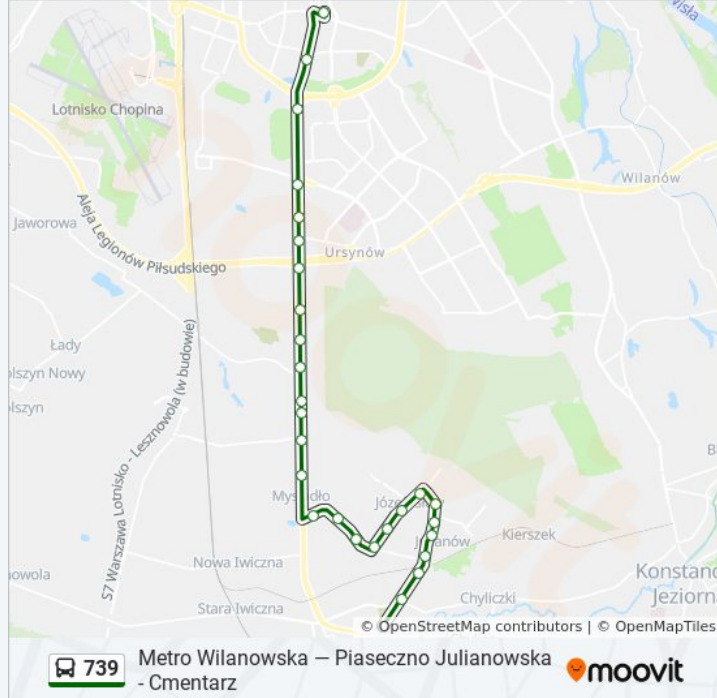

Józefosław Komety 01

Józefosław Magnolii 01

Józefosław Kameralna 01

Julianów 01

Julianów Srebrnych Świerków 01

Julianów Wenus 01

Julianów Nadziei 01

Piaseczno Urbanistów 01

Piaseczno Strumykowa 01

Piaseczno Julianowska - Cmentarz 01

Rozkłady jazdy i mapy tras dla autobus 739 są dostępne w wersji offline w formacie PDF na stronie moovitapp.com. Skorzystaj z [Moovit App](#), aby sprawdzić czasy przyjazdu autobusów na żywo, rozkłady jazdy pociągu czy metra oraz wskazówki krok po kroku jak dojechać w Warszaw komunikacją zbiorową.

[O Moovit](#) • [Rozwiązania MaaS](#) • [Obsługiwane państwa](#) • [Społeczność Moovit](#)

© 2024 Moovit - Wszelkie prawa zastrzeżone

**Sprawdź przyjazdy pojazdów
w czasie rzeczywistym**