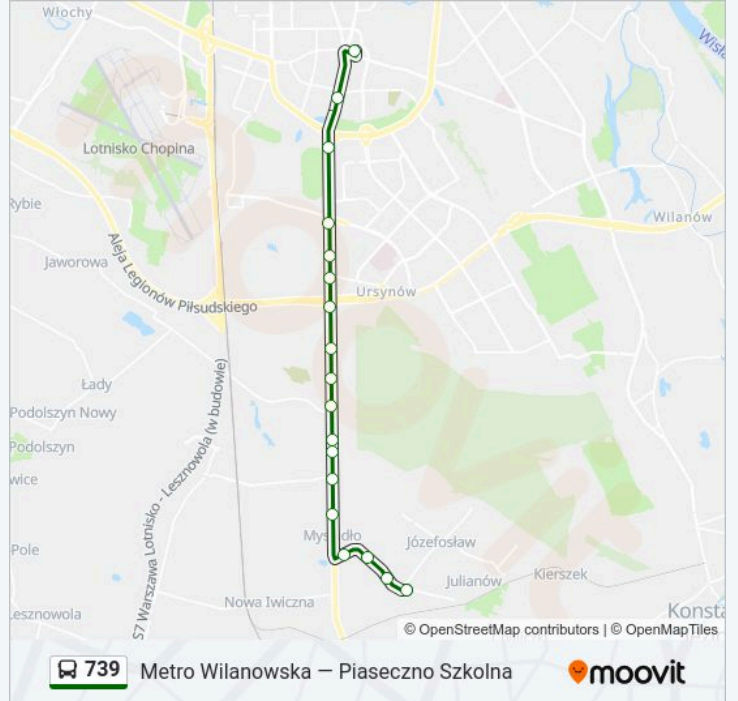

Metro Wilanowska 17

Al. Lotników 01

Wyścigi 01

Poleczki 01

Grabów 01

Sójki 01

Żołąny 01

Bogatki 01

Łagiewnicka 01

Pelikanów 01

Kapeli 01

Jagielska 01

Karczunkowska 01

Dąbrówka 01

Mysiadło 03

Józefosław Osiedlowa 01

Józefosław Agatowa 01

Józefosław Wilanowska 03

Rozkład jazdy dla: autobus 739

Rozkład jazdy dla Józefosław Wilanowska

niedziela	Nieobsługiwane
poniedziałek	05:15 - 08:25
wtorek	05:15 - 08:25
środa	05:15 - 08:25
czwartek	05:15 - 08:25
piątek	05:15 - 08:25
sobota	Nieobsługiwane

Informacja o: autobus 739**Kierunek:** Józefosław Wilanowska**Przystanki:** 18**Długość trwania przejazdu:** 24 min**Podsumowanie linii:**

Kierunek: Metro Wilanowska

29 przystanków

[WYŚWIETL ROZKŁAD JAZDY LINII](#)