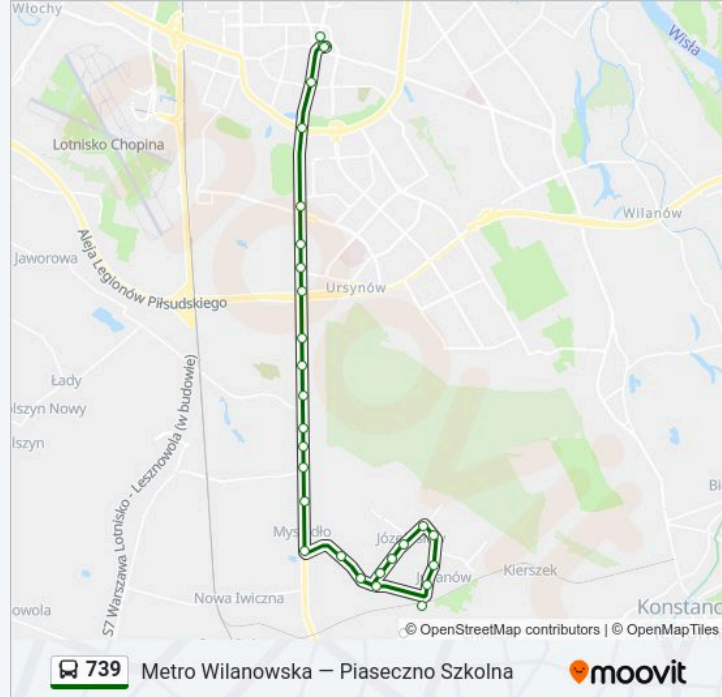

Informacja o: autobus 739

Kierunek: Metro Wilanowska

Przystanki: 29

Długość trwania przejazdu: 35 min

Podsumowanie linii:

Pelikanów 02

Łagiewnicka 02

Bogatki 02

Żołąty 02

Sójki 02

Grabów 02

Poleczki 02

Wyścigi 02

Al. Lotników 02

Metro Wilanowska 11

Metro Wilanowska 17

Kierunek: Piaseczno Julianowska - Cmentarz

28 przystanków

[WYŚWIETL ROZKŁAD JAZDY LINII](#)

Metro Wilanowska 17

Al. Lotników 01

Wyścigi 01

Poleczki 01

Grabów 01