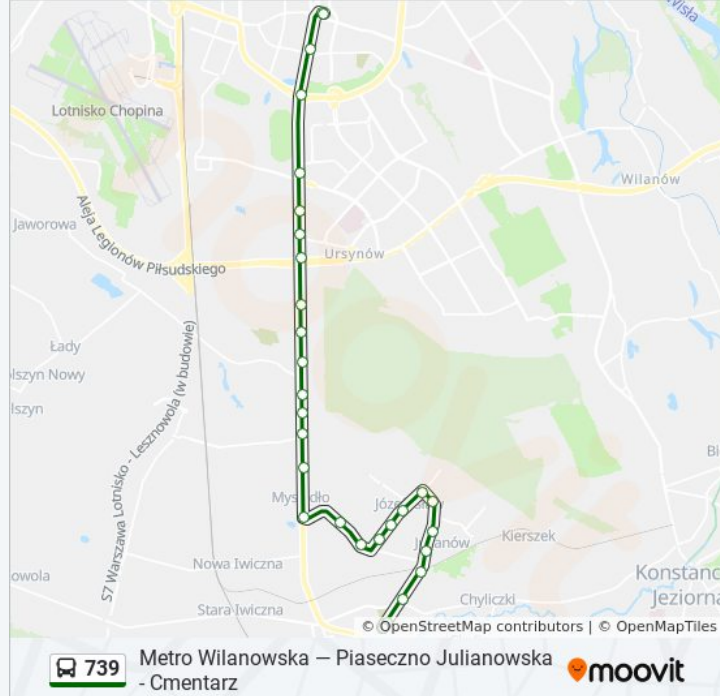

Józefosław Magnolii 02

Józefosław Komety 02

Józefosław XXI Wieku 02

Józefosław Agatowa 02

Józefosław Osiedlowa 02

Mysiadło 02

Dąbrówka 02

Karczunkowska 02

Informacja o: autobus 739**Kierunek:** Metro Wilanowska**Przystanki:** 29**Długość trwania przejazdu:** 36 min**Podsumowanie linii:**

Żołą 02

Sójki 02

Grabów 02

Poleczki 02

Wyścigi 02

Al. Lotników 02

Metro Wilanowska 11

Metro Wilanowska 17

Kierunek: Piaseczno Julianowska - Cmentarz

28 przystanków

[WYŚWIETL ROZKŁAD JAZDY LINII](#)

Metro Wilanowska 17

Al. Lotników 01

Wyścigi 01

Poleczki 01