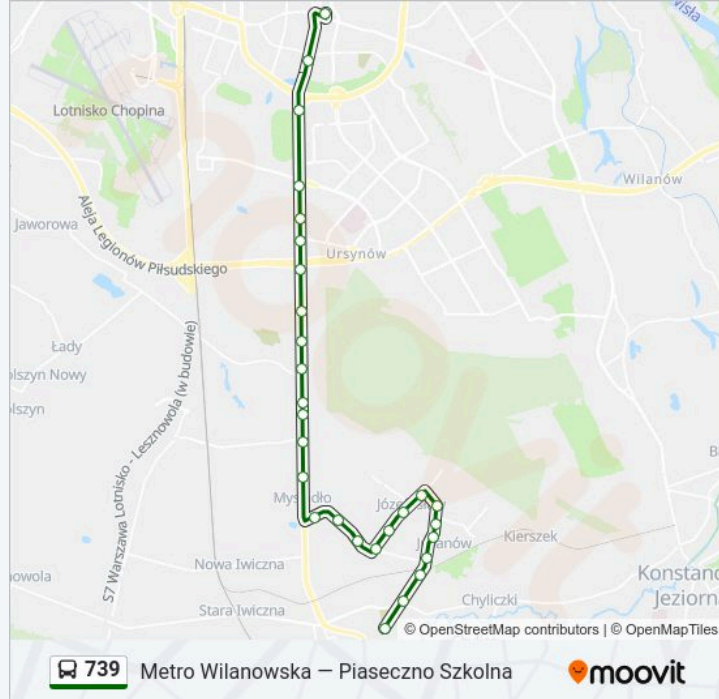

Skorzystaj z aplikacji Moovit, aby znaleźć najbliższy przystanek oraz czas przyjazdu najbliższego środka transportu dla: autobus 739.

Kierunek: Józefosław Wilanowska

18 przystanków

[WYŚWIETL ROZKŁAD JAZDY LINII](#)

Kierunek: Piaseczno Julianowska - Cmentarz

28 przystanków

[WYŚWIETL ROZKŁAD JAZDY LINII](#)

Metro Wilanowska 17

Al. Lotników 01

Wyścigi 01

Poleczki 01

Grabów 01

Informacja o: autobus 739

Kierunek: Piaseczno Julianowska - Cmentarz

Przystanki: 28

Długość trwania przejazdu: 36 min

Podsumowanie linii:

Józefosław Komety 01

Józefosław Magnolii 01

Józefosław Kameralna 01

Julianów 01

Julianów Srebrnych Świerków 01

Julianów Wenus 01

Julianów Nadziei 01

Piaseczno Urbanistów 01

Piaseczno Strumykowa 01

Piaseczno Julianowska - Cmentarz 01

Rozkłady jazdy i mapy tras dla autobus 739 są dostępne w wersji offline w formacie PDF na stronie moovitapp.com. Skorzystaj z Moovit App, aby sprawdzić czasy przyjazdu autobusów na żywo, rozkłady jazdy pociągu czy metra oraz wskazówki krok po kroku jak dojechać w Warszaw komunikacją zbiorową.