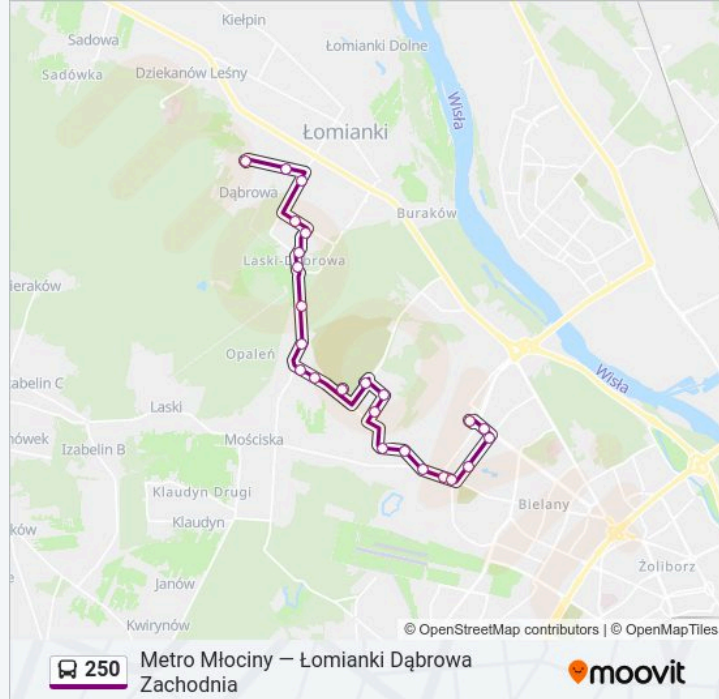

Łomianki Kampinoska 02

Łomianki Młocińska 02

Grzybowa 02

Długa 02

Łomianki Zachodnia 02

Łomianki Dąbrowa Zachodnia 01

Rozkłady jazdy i mapy tras dla autobus 250 są dostępne w wersji offline w formacie PDF na stronie moovitapp.com. Skorzystaj z Moovit App, aby sprawdzić czasy przyjazdu autobusów na żywo, rozkłady jazdy pociągu czy metra oraz wskazówki krok po kroku jak dojechać w Warszaw komunikacją zbiorową.

© 2024 Moovit - Wszelkie prawa zastrzeżone