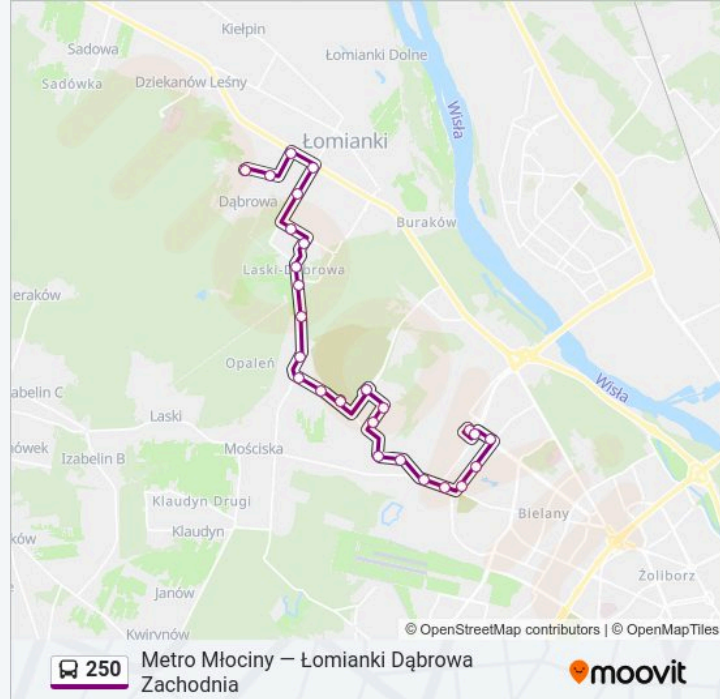

Skorzystaj z aplikacji Moovit, aby znaleźć najbliższy przystanek oraz czas przyjazdu najbliższego środka transportu dla: autobus 250.

Kierunek: Metro Młociny

26 przystanków

[WYŚWIETL ROZKŁAD JAZDY LINII](#)

Informacja o: autobus 250**Kierunek:** Metro Młociny**Przystanki:** 26**Długość trwania przejazdu:** 30 min**Podsumowanie linii:**

Bogusławskiego 08

Tołstoja 02

Sokratesa 04

Metro Młociny 04

Metro Młociny 22

Kierunek: Łomianki Dąbrowa Zachodnia

24 przystanków

[WYŚWIETL ROZKŁAD JAZDY LINII](#)

Metro Młociny 22

Metro Młociny 01

Sokratesa 01

Tołstoja 01

Bogusławskiego 02

Popiela 02

Tytułowa 02

Rokokowa 02

Wólczyńska - Bocznica 02

Opłotek 02

Palisadowa 02

Cm. Północny - Brama Gł. 06

Cm. Północny - Brama Płd. 01