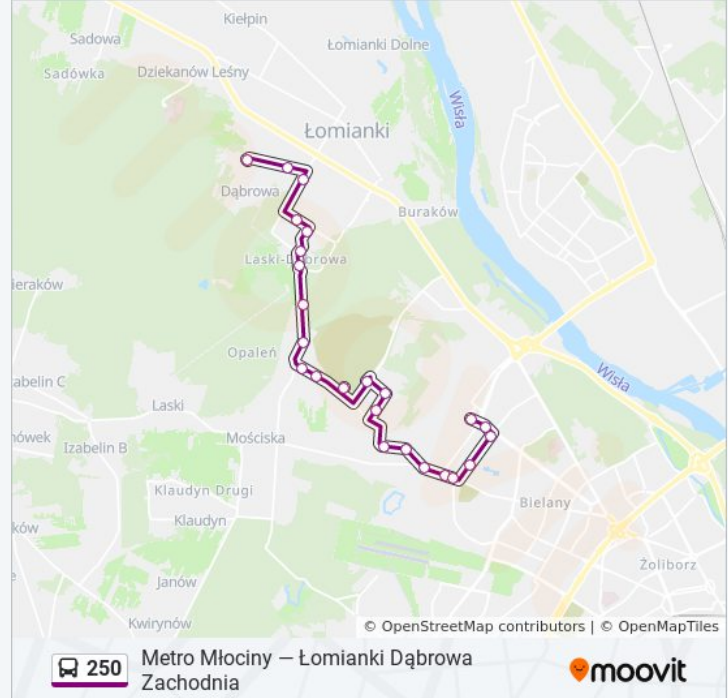

250

Metro Młociny — Łomianki Dąbrowa Zachodnia

Skorzystaj Z Aplikacji

autobus 250, linia (Metro Młociny — Łomianki Dąbrowa Zachodnia), posiada 2 tras. W dni robocze kursuje:

(1) Metro Młociny: 04:43 - 22:43(2) Łomianki Dąbrowa Zachodnia: 05:15 - 23:31

Skorzystaj z aplikacji Moovit, aby znaleźć najbliższy przystanek oraz czas przyjazdu najbliższego środka transportu dla: autobus 250.

Kierunek: Metro Młociny

29 przystanków

[WYŚWIETL ROZKŁAD JAZDY LINII](#)

Informacja o: autobus 250

Kierunek: Łomianki Dąbrowa Zachodnia

Przystanki: 27

Długość trwania przejazdu: 28 min

Podsumowanie linii:

Widokowa 01

Trenów - Las 02

Laski Trenów 02

Łomianki Kampinoska 02

Łomianki Młocińska 02

Grzybowa 02

Długa 02

Łomianki Zachodnia 02

Łomianki Dąbrowa Zachodnia 01

Rozkłady jazdy i mapy tras dla autobus 250 są dostępne w wersji offline w formacie PDF na stronie moovitapp.com. Skorzystaj z [Moovit App](#), aby sprawdzić czasy przyjazdu autobusów na żywo, rozkłady jazdy pociągu czy metra oraz wskazówki krok po kroku jak dojechać w Warszaw komunikacją zbiorową.