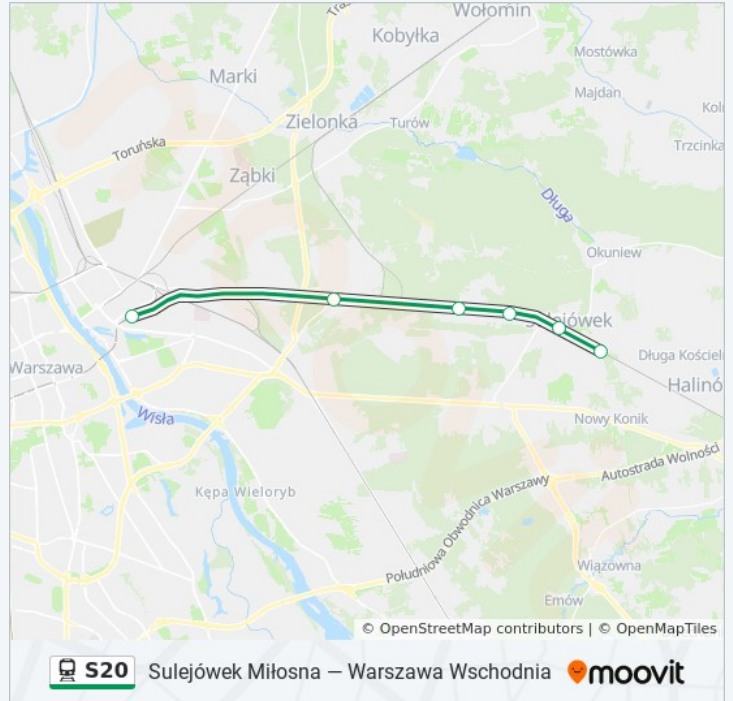

Warszawa Rembertów — Warszawa Wschodnia

Skorzystaj Z Aplikacji

Kolej S20, linia (Warszawa Rembertów — Warszawa Wschodnia), posiada 2 tras. W dni robocze kursuje:

(1) Warszawa Rembertów: 04:54 - 23:44(2) Warszawa Wschodnia: 05:34 - 23:20

Skorzystaj z aplikacji Moovit, aby znaleźć najbliższy przystanek oraz czas przyjazdu najbliższego środka transportu dla: kolej S20.

Kierunek: Warszawa Rembertów

2 przystanków

[WYŚWIETL ROZKŁAD JAZDY LINII](#)

Informacja o: kolej S20**Kierunek:** Warszawa Rembertów**Przystanki:** 2**Długość trwania przejazdu:** 7 min**Podsumowanie linii:** [Mapa linii kolej S20](#)**Kierunek: Warszawa Wschodnia**

2 przystanków

Informacja o: kolej S20

Kierunek: Warszawa Wschodnia

Przystanki: 2

Długość trwania przejazdu: 7 min

Podsumowanie linii:

Rozkłady jazdy i mapy tras dla kolej S20 są dostępne w wersji offline w formacie PDF na stronie moovitapp.com. Skorzystaj z [Moovit App](#), aby sprawdzić czasy przyjazdu autobusów na żywo, rozkłady jazdy pociągu czy metra oraz wskazówki krok po kroku jak dojechać w Warszaw komunikacją zbiorową.