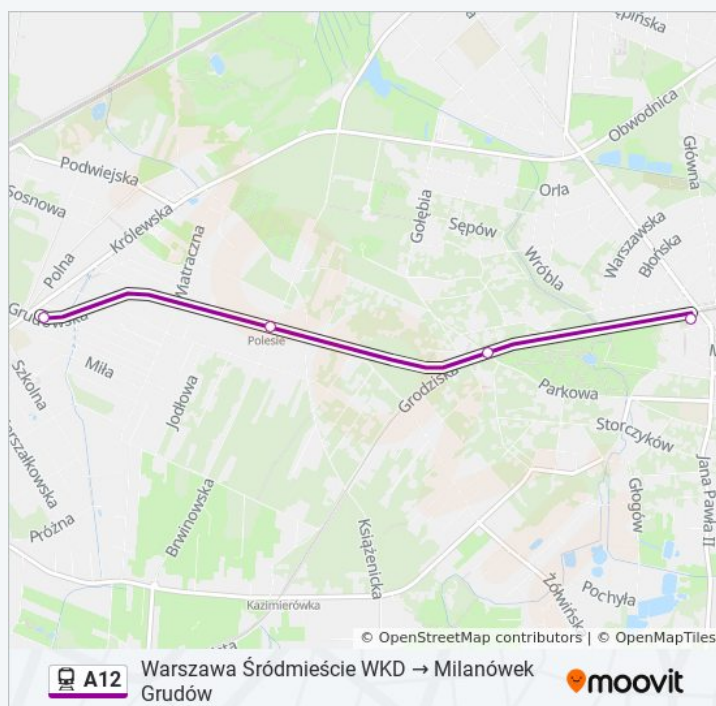

Grodzisk Mazowiecki Okrężna
Grodzisk Mazowiecki Piaskowa
Grodzisk Mazowiecki Jordanowice
Grodzisk Mazowiecki Radońska

Kierunek: Milanówek Grudów

19 przystanków

[WYŚWIETL ROZKŁAD JAZDY LINII](#)

Warszawa Reduta Ordon

Warszawa Aleje Jerozolimskie

Warszawa Raków

Warszawa Salomea

Opacz

Michałowice

Reguły

Malichy

Tworki

Pruszków Wkd

Komorów

Nowa Wieś Warszawska

Kanie Helenowskie

Otrębusy

Podkowa Leśna Wschodnia

Podkowa Leśna Główna

Podkowa Leśna Zachodnia

Polesie

Milanówek Grudów

Rozkład jazdy dla: kolej A12

Rozkład jazdy dla Milanówek Grudów

poniedziałek	04:33 - 22:47
wtorek	04:32 - 22:47
środa	04:32 - 22:47
czwartek	04:32 - 22:47
piątek	04:32 - 22:47
sobota	04:33 - 22:47
niedziela	04:33 - 22:47

Informacja o: kolej A12

Kierunek: Milanówek Grudów

Przystanki: 19

Długość trwania przejazdu: 42 min

Podsumowanie linii:

Kierunek: Podkowa Leśna Główna

4 przystanków

[WYŚWIETL ROZKŁAD JAZDY LINII](#)

Rozkład jazdy dla: kolej A12

Rozkład jazdy dla Podkowa Leśna Główna