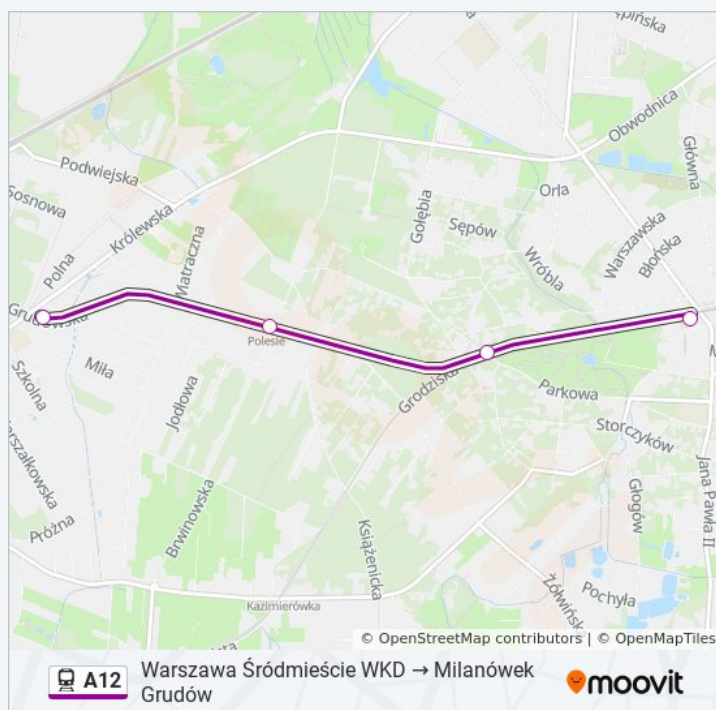

Warszawa Śródmieście WKD → Milanówek
Grudów

Skorzystaj Z Aplikacji

kolej A12, linia (Warszawa Śródmieście WKD → Milanówek Grudów), posiada 3 tras. W dni robocze kursuje:
(1) Grodzisk Mazowiecki Radońska: 05:42(2) Milanówek Grudów: 04:32 - 22:47(3) Podkowa Leśna Główna: 23:54
Skorzystaj z aplikacji Moovit, aby znaleźć najbliższy przystanek oraz czas przyjazdu najbliższego środka transportu dla: kolej A12.

Milanówek Grudów
Polesie
Podkowa Leśna Zachodnia
Podkowa Leśna Główna

poniedziałek	00:54 - 23:54
wtorek	23:54
środa	23:54
czwartek	23:54
piątek	23:54
sobota	23:54
niedziela	Nieobsługiwane

Informacja o: kolej A12

Kierunek: Podkowa Leśna Główna

Przystanki: 4

Długość trwania przejazdu: 7 min

Podsumowanie linii:

Rozkłady jazdy i mapy tras dla kolej A12 są dostępne w wersji offline w formacie PDF na stronie moovitapp.com. Skorzystaj z [Moovit App](#), aby sprawdzić czasy przyjazdu autobusów na żywo, rozkłady jazdy pociągu czy metra oraz wskazówki krok po kroku jak dojechać w Warszawę komunikacją zbiorową.