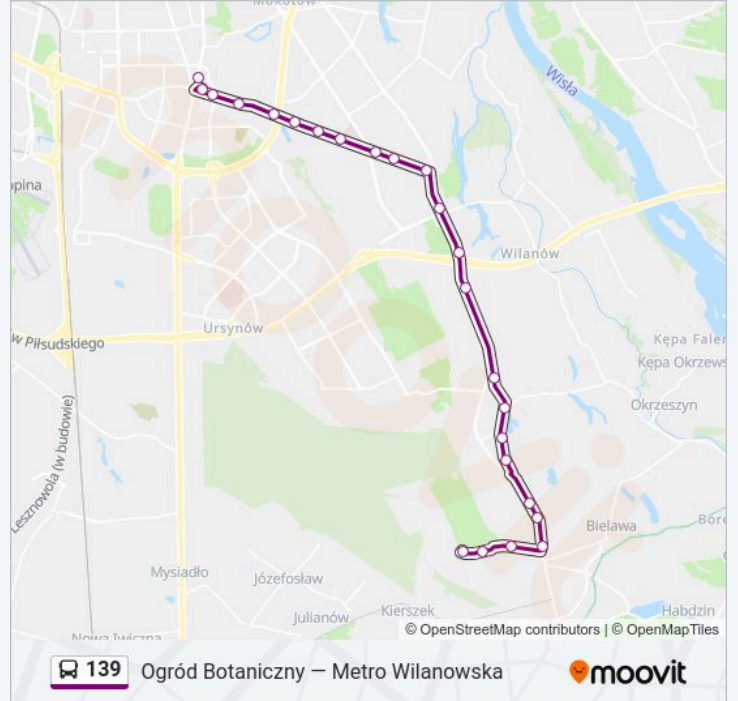

Kierunek: Metro Wilanowska

23 przystanków

[WYŚWIETL ROZKŁAD JAZDY LINII](#)

Ogród Botaniczny 03

Ogród Botaniczny 02

Konstancin-Jeziorna Wczasowa 02

Konstancin-Jeziorna Borowa 02

Bielawa Os. Konstancja 02

Informacja o: autobus 139

Kierunek: Metro Wilanowska

Przystanki: 23

Długość trwania przejazdu: 30 min

Podsumowanie linii:

Podbięty 02

Metro Wilanowska 14

Kierunek: Ogród Botaniczny

24 przystanków

[WYŚWIETL ROZKŁAD JAZDY LINII](#)

Metro Wilanowska 14

Podbięty 01

Dominikańska 01

Łukowa 01

Dolina Służewiecka 03

Karczocho 01