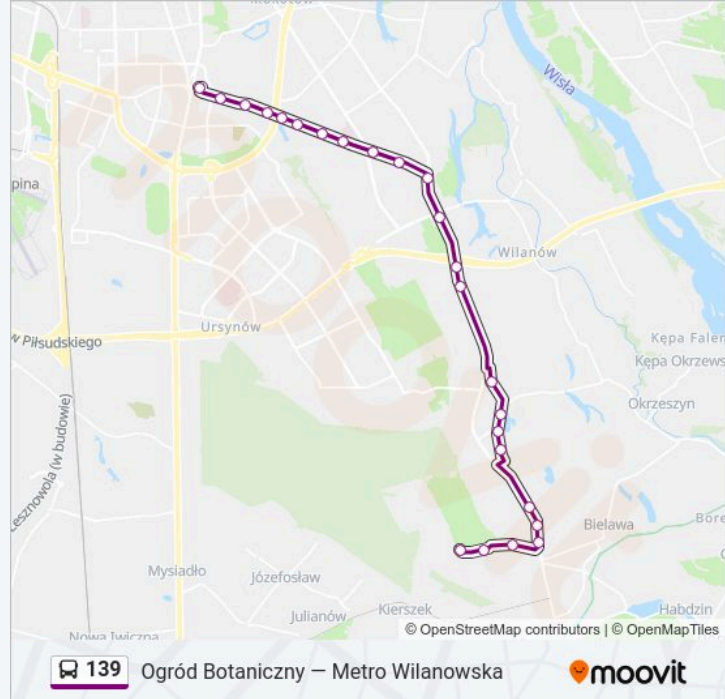

Bielawa Warszawska 01

Bielawa Os. Konstancja 01

Konstancin-Jeziorna Borowa 01

Konstancin-Jeziorna Wczasowa 01

Ogród Botaniczny 01

Ogród Botaniczny 03

Rozkłady jazdy i mapy tras dla autobus 139 są dostępne w wersji offline w formacie PDF na stronie moovitapp.com. Skorzystaj z Moovit App, aby sprawdzić czasy przyjazdu autobusów na żywo, rozkłady jazdy pociągu czy metra oraz wskazówki krok po kroku jak dojechać w Warszaw komunikacją zbiorową.

© 2024 Moovit - Wszelkie prawa zastrzeżone