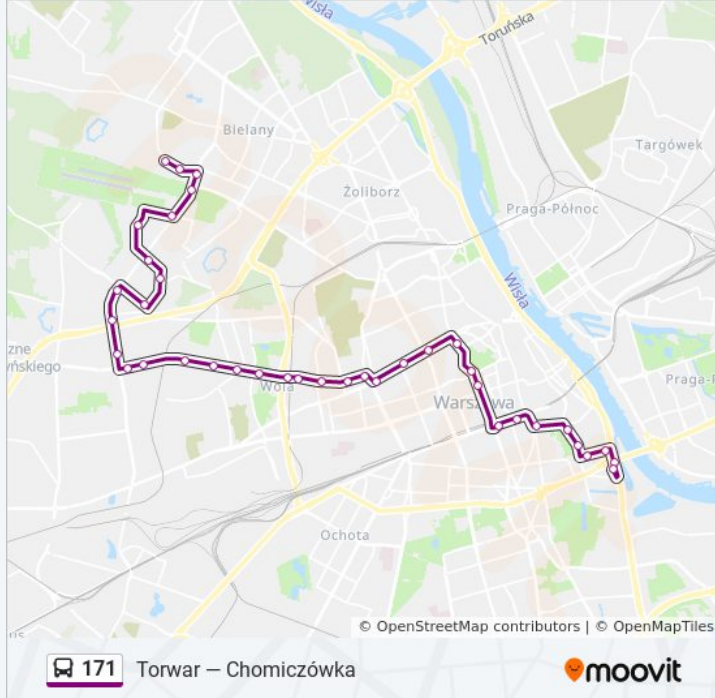

Kazubów 01

Metro Bemowo 01

Konarskiego 01

Metro Ulrychów 01

Górska 01

Metro Księcia Janusza 01

Park Moczydło 01

Metro Młynów 01

Metro Młynów 05

Płocka - Szpital 01

Młynarska 01

Leszno 01

Okopowa 01

Wola - Ratusz 01

Kino Femina 01

Pl. Bankowy 03

Królewska 01

Metro Świętokrzyska 01

Centrum 15

Krucza 01

Pl. Trzech Krzyży 03

Książęca 01

Śniegockiej 01

Koźmińska 01

Górnośląska 01

Torwar 03

Torwar 06

Rozkłady jazdy i mapy tras dla autobusu 171 są dostępne w wersji offline w formie PDF na stronie moovitapp.com. Skorzystaj z [Moovit App](#), aby sprawdzić czasy przyjazdu autobusów na żywo, rozkłady jazdy pociągu czy metra oraz wskazówki krok po kroku jak dojechać w Warszawie komunikacją zbiorową.

[O Moovit](#) • [Rozwiązania MaaS](#) • [Obsługiwane państwa](#) • [Społeczność Moovit](#)

© 2024 Moovit - Wszelkie prawa zastrzeżone

Sprawdź przyjazdy pojazdów w czasie rzeczywistym