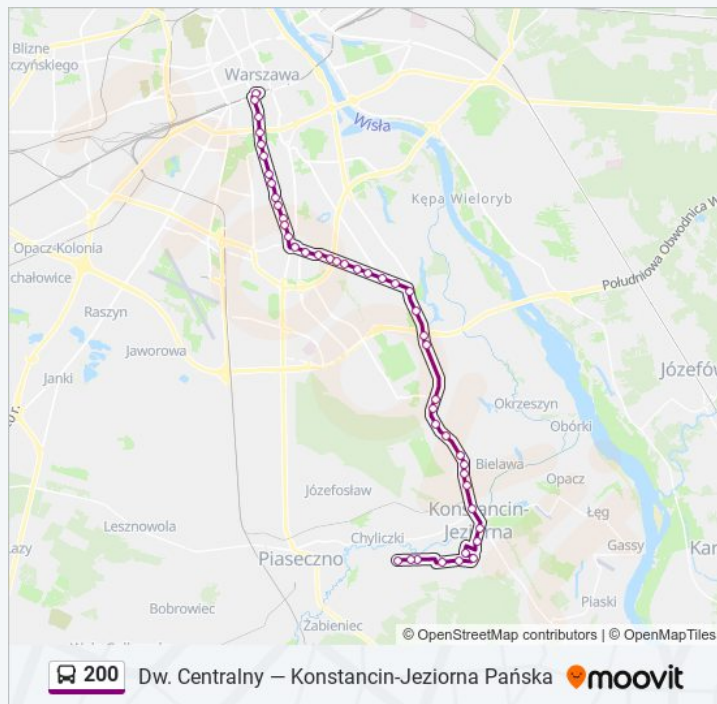

Autobus 200, linia (Dw. Centralny – Konstancin-Jeziorna Pańska), posiada 2 tras. W dni robocze kursuje:

(1) Dw. Centralny: 07:59 - 18:29(2) Konstancin-Jeziorna Pańska: 06:45 - 16:50

Skorzystaj z aplikacji Moovit, aby znaleźć najbliższy przystanek oraz czas przyjazdu najbliższego środka transportu dla: autobus 200.

Konstancin-Jeziorna Stocer 01

Konstancin-Jeziorna Piasta 01

Informacja o: autobus 200

Kierunek: Konstancin-Jeziorna Pańska

Przystanki: 45

Długość trwania przejazdu: 65 min

Podsumowanie linii:

Konstancin-Jeziorna Pl. Sportowy 01