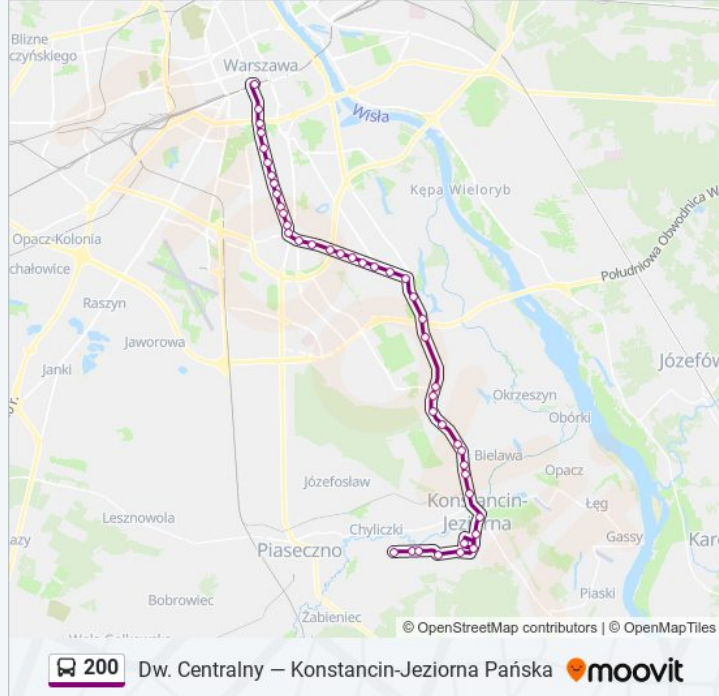

Karczocho 02

Dolina Służewiecka 04

Dominikańska 02

Podbipięty 02

Metro Wilanowska 04

Os. Domaniewska 02

Ksawerów 02

Metro Wierzbno 02

Polskie Radio 02

Odyńca 02

Metro Raławicka 02

Madalińskiego 02

Metro Pole Mokotowskie 02

Biblioteka Narodowa 02

GUS 02

Nowowiejska 02

Dw. Centralny 30

Kierunek: Konstancin-Jeziorna Pańska

45 przystanków

[WYŚWIETL ROZKŁAD JAZDY LINII](#)

Dw. Centralny 30

Dw. Centralny 05

Nowowiejska 01

GUS 01