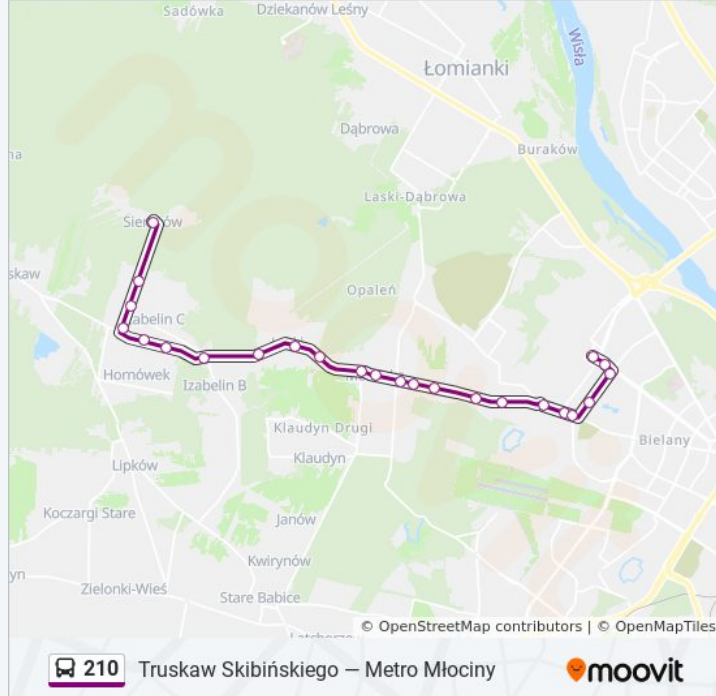

Informacja o: autobus 210

Kierunek: Sieraków

Przystanki: 24

Długość trwania przejazdu: 26 min

Podsumowanie linii:

Izabelin Urząd Gminy 02

Izabelin Kościuszki - Szkoła 02

Izabelin Sierakowska 04

Izabelin Planty 02

Izabelin Chodkiewicza 02

Sieraków 01

Kierunek: Truskaw Skibińskiego

27 przystanków

[WYŚWIETL ROZKŁAD JAZDY LINII](#)

Metro Młociny 19

Metro Młociny 01