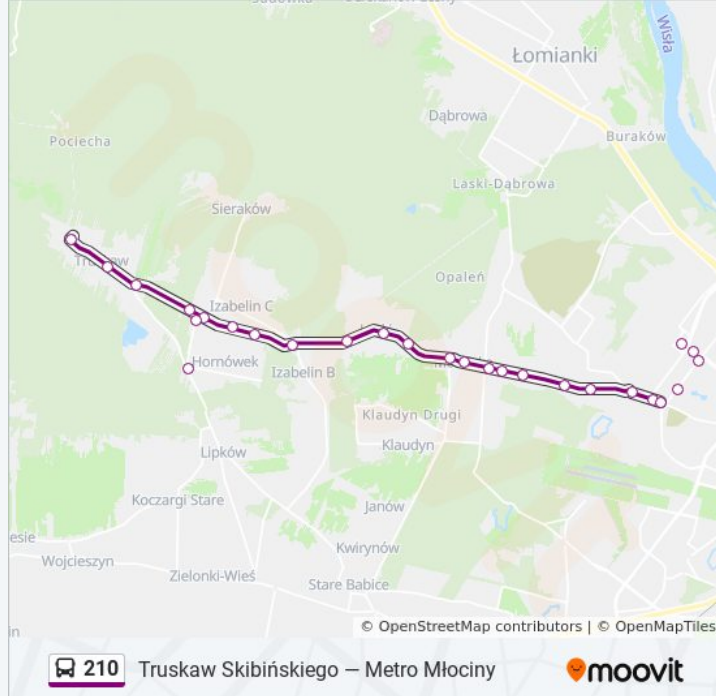

Informacja o: autobus 210

Kierunek: Truskaw Skibińskiego

Przystanki: 27

Długość trwania przejazdu: 27 min

Podsumowanie linii:

Izabelin Urząd Gminy 02

Izabelin Kościuszki - Szkoła 02

Izabelin Sierakowska 02

Izabelin Langiewicza 03

Hornówek 01

Izabelin Langiewicza 02

Truskaw Parkowa 02

Truskaw 3 Maja 02

Truskaw Skibińskiego 01

Rozkłady jazdy i mapy tras dla autobus 210 są dostępne w wersji offline w formacie PDF na stronie moovitapp.com. Skorzystaj z [Moovit App](#), aby sprawdzić czasy przyjazdu autobusów na żywo, rozkłady jazdy pociągu czy metra oraz wskazówki krok po kroku jak dojechać w Warszaw komunikacją zbiorową.