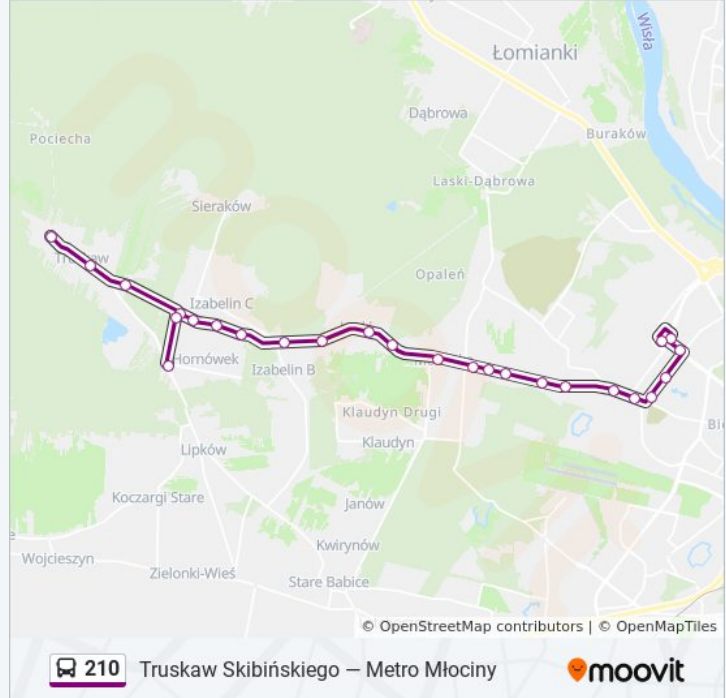

Informacja o: autobus 210

Kierunek: Metro Młociny

Przystanki: 26

Długość trwania przejazdu: 29 min

Podsumowanie linii:

Chabrowa 01

Tytułowa 01

Popiela 01

Bogusławskiego 08

Tołstoja 02

Sokratesa 04

Metro Młociny 04

Metro Młociny 19

Kierunek: Sieraków

24 przystanków

[WYŚWIETL ROZKŁAD JAZDY LINII](#)