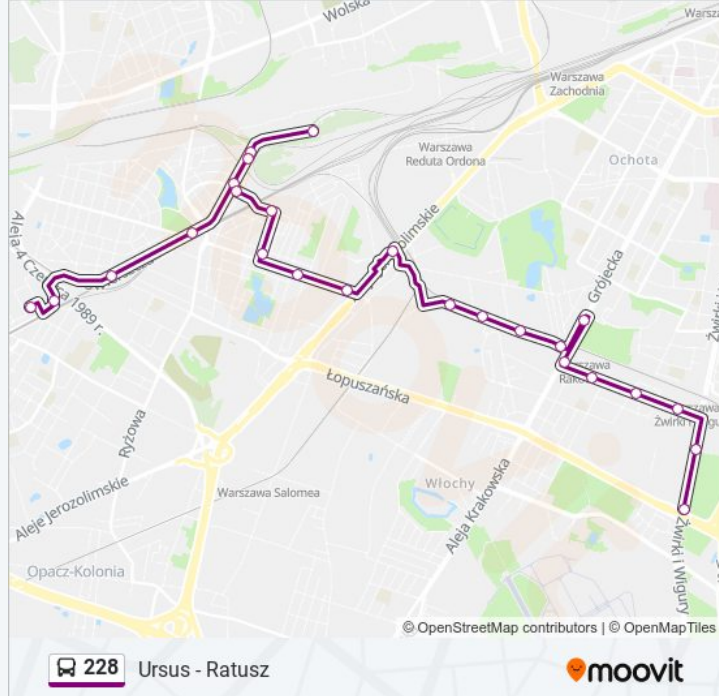

Autobus 228, linia (Sasanki), posiada 2 tras. W dni robocze kursuje:

(1) Sasanki: 04:46 - 22:16(2) Ursus - Ratusz: 04:44 - 22:44

Skorzystaj z aplikacji Moovit, aby znaleźć najbliższy przystanek oraz czas przyjazdu najbliższego środka transportu dla: autobus 228.

Sympatyczna 02

Gniewkowska 52

Rozkład jazdy dla: autobus 228

Rozkład jazdy dla Ursus - Ratusz

poniedziałek	04:44 - 22:44
wtorek	04:44 - 22:44
środa	04:44 - 22:44
czwartek	04:44 - 22:44
piątek	04:44 - 22:44
sobota	05:14 - 22:44
niedziela	05:14 - 22:44

Informacja o: autobus 228

Kierunek: Ursus - Ratusz

Przystanki: 25

Długość trwania przejazdu: 31 min

Podsumowanie linii:

Wagonownia 01

Gniewkowska 01

Sympatyczna 03

PKP Włochy 04

Przepiórki 02

Ursus - Ratusz 02

Ursus - Ratusz 03

Rozkłady jazdy i mapy tras dla autobus 228 są dostępne w wersji offline w formacie PDF na stronie moovitapp.com. Skorzystaj z Moovit App, aby sprawdzić czasy przyjazdu autobusów na żywo, rozkłady jazdy pociągu czy metra oraz wskazówki krok po kroku jak dojechać w Warszawie komunikacją zbiorową.