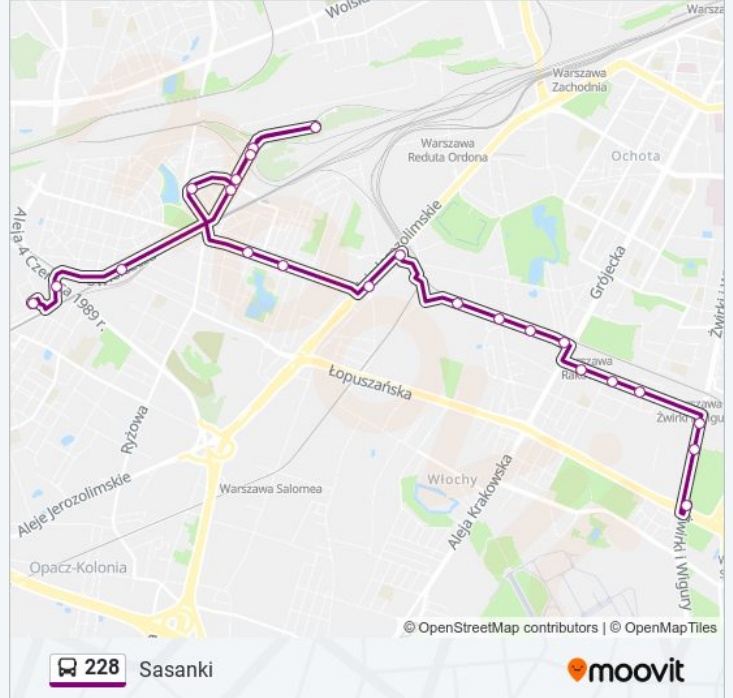

Kierunek: Sasanki

23 przystanków

[WYŚWIETL ROZKŁAD JAZDY LINII](#)

Ursus - Ratusz 03
Ursus - Ratusz 01
Przepiórki 01
Sympatyczna 04
Gniewkowska 52
Wagonownia 01
Gniewkowska 01
Sympatyczna 03
Wałowicka 04
Stawy 01
Mikołajska 03
Popularna 01
PKP WKD Al. Jerozolimskie 05
Instalatorów 01
Rakowska 01
Instalatorów - Kam 01
PKP Rakowiec 05
1 Sierpnia 03
Jadwisin 01
Urząd Statystyczny 01
Novotel 01

Rozkład jazdy dla: autobus 228

Rozkład jazdy dla Sasanki

poniedziałek	04:46 - 22:16
wtorek	04:46 - 22:16
środa	04:46 - 22:16
czwartek	04:46 - 22:16
piątek	04:46 - 22:16
sobota	04:48 - 22:18
niedziela	04:48 - 22:18

Informacja o: autobus 228**Kierunek:** Sasanki**Przystanki:** 23**Długość trwania przejazdu:** 31 min**Podsumowanie linii:**

Leżajska 01

Sasanki 02

Kierunek: Ursus - Ratusz

25 przystanków

[WYŚWIETL ROZKŁAD JAZDY LINII](#)

Informacja o: autobus 228

Kierunek: Ursus - Ratusz

Przystanki: 25

Długość trwania przejazdu: 31 min

Podsumowanie linii:

Wagonownia 01

Gniewkowska 01

Sympatyczna 03