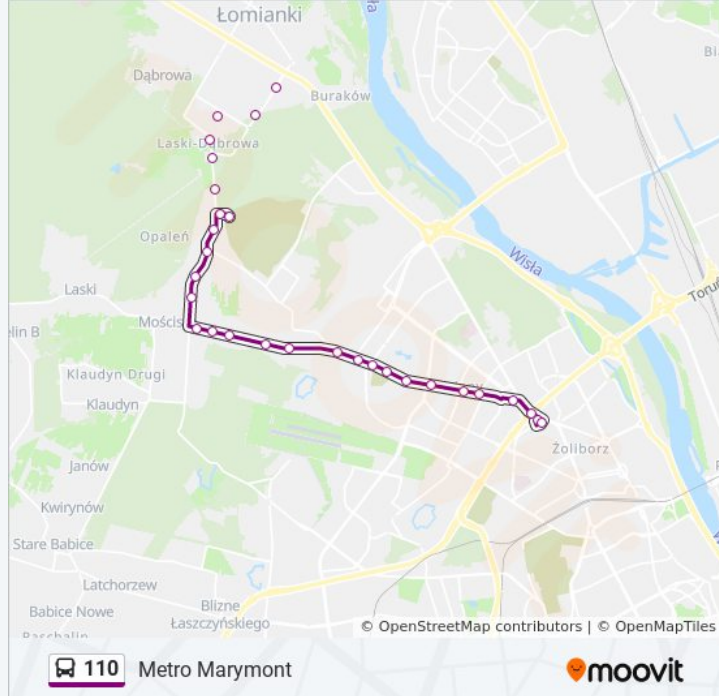

Kierunek: Metro Marymont

Przystanki: 30

Długość trwania przejazdu: 30 min

Podsumowanie linii:

Tytułowa 01

Popiela 01

Bogusławskiego 01

Cm. Wawrzyszewski 01

Aspekt 01

Andersena 01

Bielany - Ratusz 01

Perzyńskiego 01

Metro Słodowiec 03

Park Kaskada 01

Metro Marymont 11

Metro Marymont 12