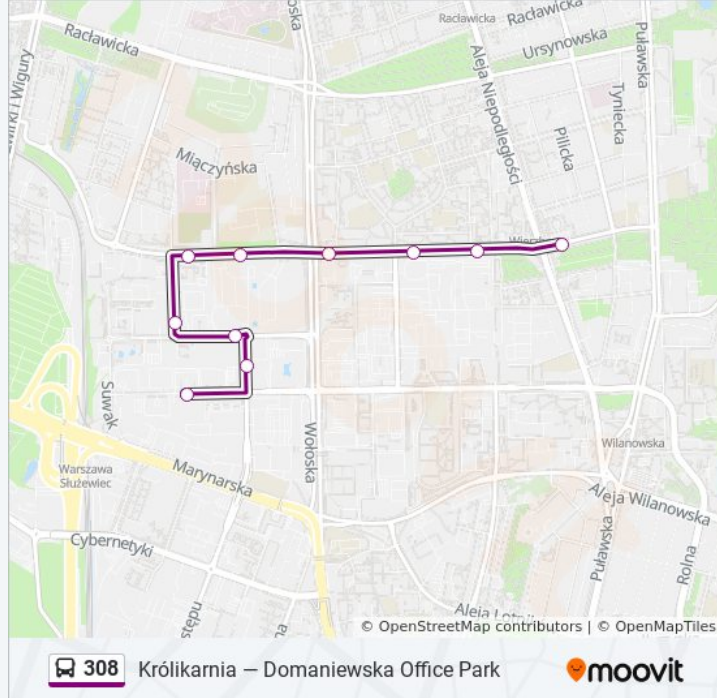

Skorzystaj z aplikacji Moovit, aby znaleźć najbliższy przystanek oraz czas przyjazdu najbliższego środka transportu dla: autobus 308.

Kierunek: Metro Wierzbno

8 przystanków

[WYŚWIETL ROZKŁAD JAZDY LINII](#)

Os. Nowy Mokotów 03

Racjonalizacji 04

Maklakiewicza 01

Zajezdnia Woronicza 01

Woronicza 05

Samochodowa 01

Telewizja Polska 01

Metro Wierzbno 05

Rozkład jazdy dla: autobus 308

Rozkład jazdy dla Metro Wierzbno

| | |
|--------------|----------------|
| poniedziałek | 05:52 - 18:29 |
| wtorek | 05:52 - 18:29 |
| środa | 05:52 - 18:29 |
| czwartek | Nieobsługiwane |
| piątek | Nieobsługiwane |
| sobota | Nieobsługiwane |
| niedziela | Nieobsługiwane |

Informacja o: autobus 308**Kierunek:** Metro Wierzbno**Przystanki:** 8**Długość trwania przejazdu:** 8 min**Podsumowanie linii:**

Kierunek: Os. Nowy Mokotów

10 przystanków

[WYŚWIETL ROZKŁAD JAZDY LINII](#)