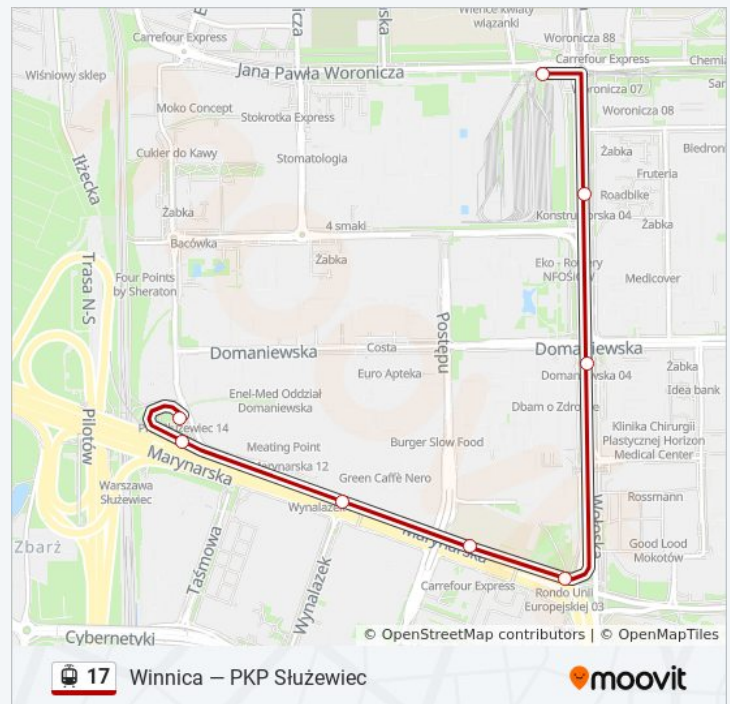

## Kierunek: Zjazd Do Zajezdni Mokotów

8 przystanków

[WYŚWIETL ROZKŁAD JAZDY LINII](#)

PKP Służewiec 12

PKP Służewiec 11

Wynalazek 01

Postępu 03

Rondo Unii Europejskiej 03

## Rozkład jazdy dla: tramwaj 17

Rozkład jazdy dla Zjazd Do Zajezdni Mokotów

poniedziałek	08:36 - 23:50
wtorek	08:36 - 23:50
środa	08:36 - 23:50
czwartek	08:36 - 23:50
piątek	08:36 - 23:50
sobota	19:43 - 23:51
niedziela	19:43 - 23:51

## Informacja o: tramwaj 17

**Kierunek:** Zjazd Do Zajezdni Mokotów

**Przystanki:** 8

**Długość trwania przejazdu:** 8 min

**Podsumowanie linii:**

## Kierunek: Zjazd Do Zajezdni Mokotów

42 przystanków

[WYŚWIETL ROZKŁAD JAZDY LINII](#)

Winnica 05

Winnica 03

Grzymaliów 05