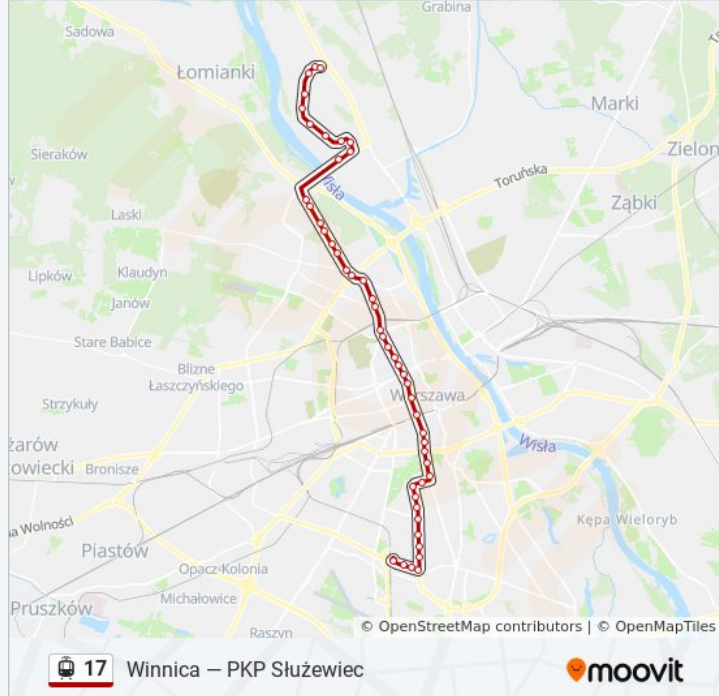

Mehoffera 06

Stefanika 06

Nowodwory 06

Grzymaliów 06

Winnica 04

Winnica 05

## Kierunek: Zjazd Do Zajezdni Mokotów

8 przystanków

[WYŚWIETL ROZKŁAD JAZDY LINII](#)

PKP Służewiec 12

PKP Służewiec 11

Wynalazek 01

Postępu 03

Rondo Unii Europejskiej 03