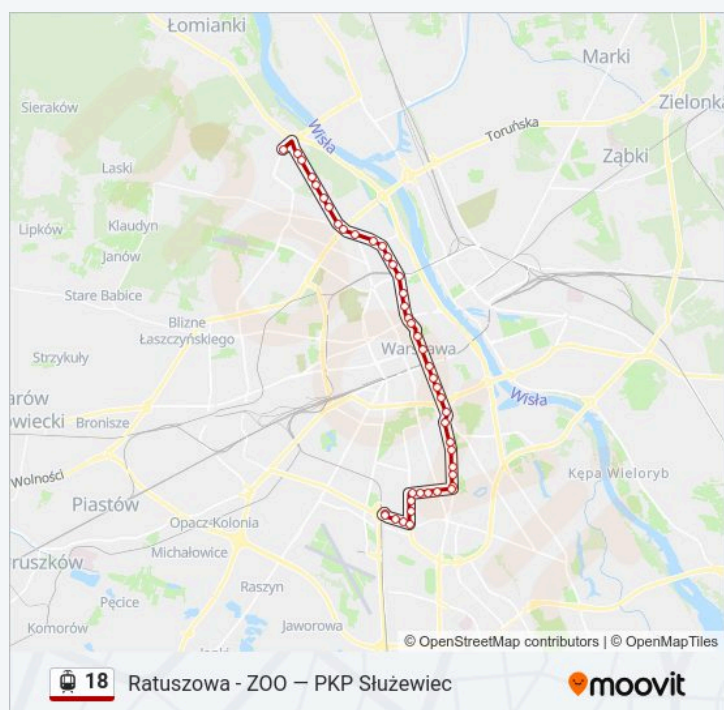

44 przystanków

[WYŚWIETL ROZKŁAD JAZDY LINII](#)

Rozkład jazdy dla: tramwaj 18

Rozkład jazdy dla Zjazd Do Zajezdni Żoliborz

poniedziałek

23:02

wtorek

23:02

środa	23:02
czwartek	23:02
piątek	23:02
sobota	Nieobsługiwane
niedziela	23:02

Informacja o: tramwaj 18

Kierunek: Zjazd Do Zajezdni Żoliborz

Przystanki: 44

Długość trwania przejazdu: 62 min

Podsumowanie linii:

Pl. Wilsona 12
Metro Marymont 04
Park Kaskada 04
Metro Słodowiec 06
Podleśna - IMGW 04
AWF 04
Szpital Bielański 04
UKSW 04
Przy Agorze 04
Cm. Włoski 04
Zajezdnia Żoliborz 08

Kierunek: Zjazd Do Zajezdni Żoliborz

Informacja o: tramwaj 18

Kierunek: Zjazd Do Zajezdni Żoliborz

Przystanki: 23

Długość trwania przejazdu: 29 min

Podsumowanie linii:

Szpital Bielański 04

UKSW 04

Przy Agorze 04