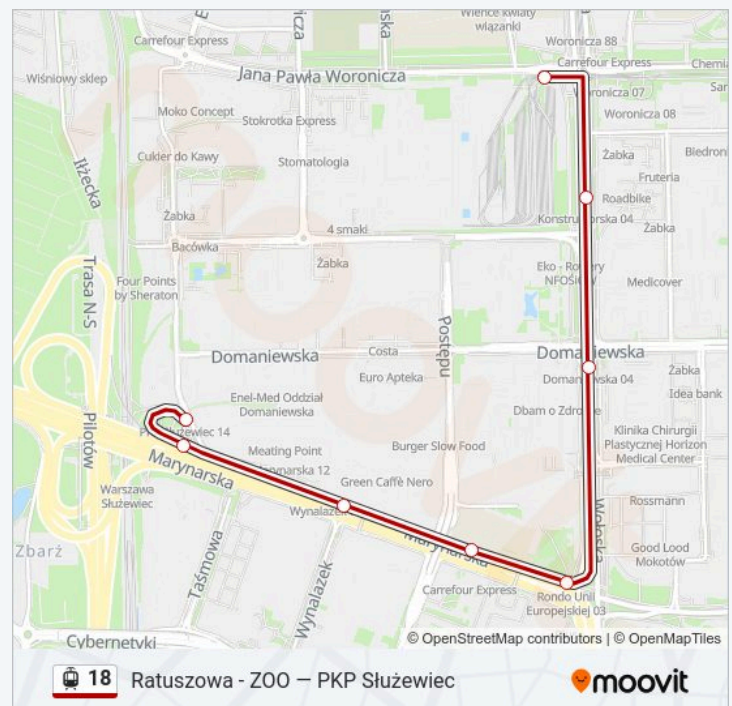

8 przystanków

[WYŚWIETL ROZKŁAD JAZDY LINII](#)

PKP Służewiec 14

PKP Służewiec 11

Wynalazek 01

Postępu 03

Rondo Unii Europejskiej 03

Domaniewska 04

Konstruktorska 04

Woronicza 10

Rozkład jazdy dla: tramwaj 18

Rozkład jazdy dla Zjazd Do Zajezdni Mokotów

poniedziałek	08:52 - 23:42
wtorek	08:52 - 23:42
środa	08:52 - 23:42
czwartek	08:52 - 23:42
piątek	08:52 - 23:42
sobota	Nieobsługiwane
niedziela	19:46 - 23:42

Informacja o: tramwaj 18

Kierunek: Zjazd Do Zajezdni Mokotów

Przystanki: 8

Długość trwania przejazdu: 8 min

Podsumowanie linii:

Kierunek: Zjazd Do Zajezdni Mokotów

31 przystanków

[WYŚWIETL ROZKŁAD JAZDY LINII](#)

Ratuszowa - Zoo 02

Pl. Hallera 04

Rondo Starzyńskiego 06

Rozkład jazdy dla: tramwaj 18

Rozkład jazdy dla Zjazd Do Zajezdni Mokotów

poniedziałek	09:26 - 23:27
wtorek	09:26 - 23:27
środa	09:26 - 23:27
czwartek	09:26 - 23:27