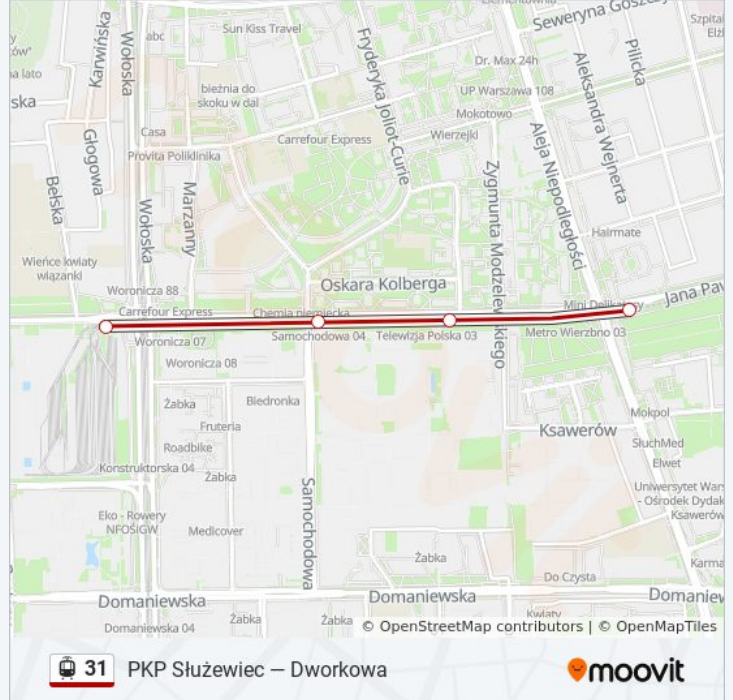

Rozkład jazdy dla: tramwaj 31

Rozkład jazdy dla Zjazd Do Zajezdni Mokotów

poniedziałek	09:22 - 22:33
wtorek	09:22 - 22:33
środa	09:22 - 22:33
czwartek	09:22 - 22:33
piątek	09:22 - 22:33
sobota	Nieobsługiwane
niedziela	Nieobsługiwane

Informacja o: tramwaj 31

Kierunek: Zjazd Do Zajezdni Mokotów

Przystanki: 8

Długość trwania przejazdu: 8 min

Podsumowanie linii:

Rozkłady jazdy i mapy tras dla tramwaj 31 są dostępne w wersji offline w formacie PDF na stronie moovitapp.com. Skorzystaj z [Moovit App](#), aby sprawdzić czasy przyjazdu autobusów na żywo, rozkłady jazdy pociągu czy metra oraz wskazówki krok po kroku jak dojechać w Warszawie komunikacją zbiorową.