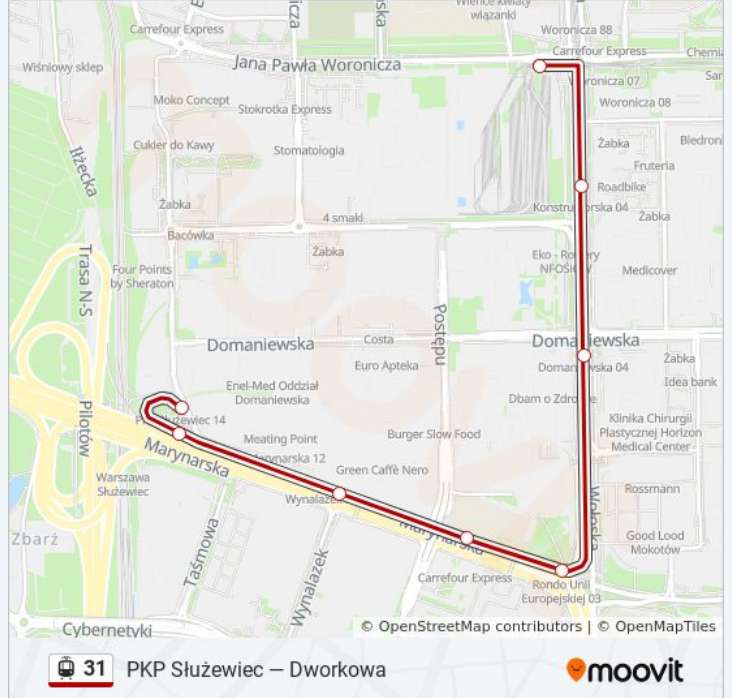

Informacja o: tramwaj 31

Kierunek: PKP Służewiec

Przystanki: 10

Długość trwania przejazdu: 12 min

Podsumowanie linii:

Kierunek: Zjazd Do Zajezdni Mokotów

4 przystanków

[WYŚWIETL ROZKŁAD JAZDY LINII](#)

Metro Wierzbno 04

Telewizja Polska 04

Samochodowa 04

Woronicza 10

Rozkład jazdy dla: tramwaj 31

Rozkład jazdy dla Zjazd Do Zajezdni Mokotów

poniedziałek	22:17 - 22:37
wtorek	22:17 - 22:37
środa	22:17 - 22:37
czwartek	22:17 - 22:37
piątek	22:17 - 22:37
sobota	Nieobsługiwane
niedziela	Nieobsługiwane

Informacja o: tramwaj 31

Kierunek: Zjazd Do Zajezdni Mokotów

Przystanki: 4

Długość trwania przejazdu: 5 min

Podsumowanie linii:

Kierunek: Zjazd Do Zajezdni Mokotów

8 przystanków

[WYŚWIETL ROZKŁAD JAZDY LINII](#)