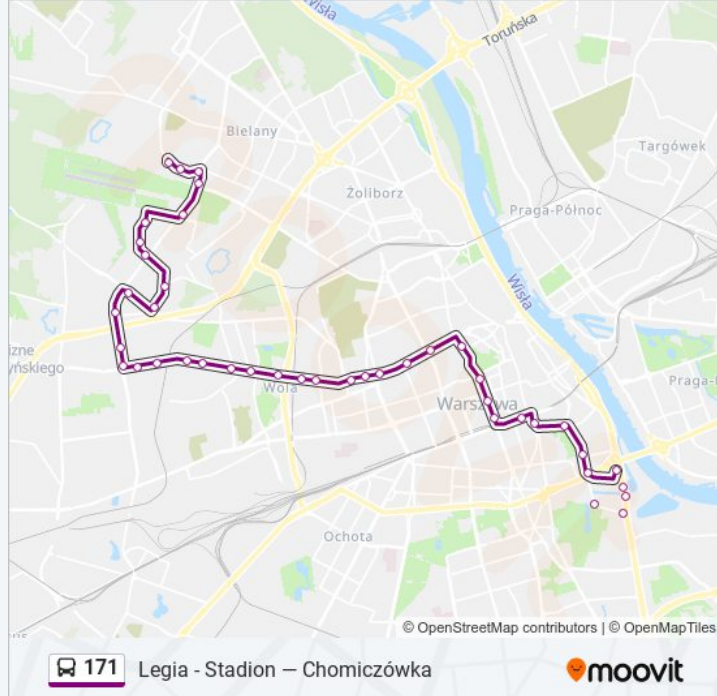

Metro Bemowo 04

Kazubów 02

Dywizjonu 303 02

Radiowa 03

Orlich Gniazd 01

Widawska 01

Wrocławska 03

Zachodzącego Słońca 01

Rodła 01

Piastów Śląskich 01

Ogrody Działkowe Bemowo 01

Conrada 04

Conrada - Szkoła 02

Chomiczówka 06

Kierunek: Torwar

39 przystanków

[WYŚWIETL ROZKŁAD JAZDY LINII](#)

Chomiczówka 06

Conrada - Szkoła 01

Conrada 01

Ogrody Działkowe Bemowo 02

Piastów Śląskich 03

Rodła 02

Zachodzącego Słońca 02