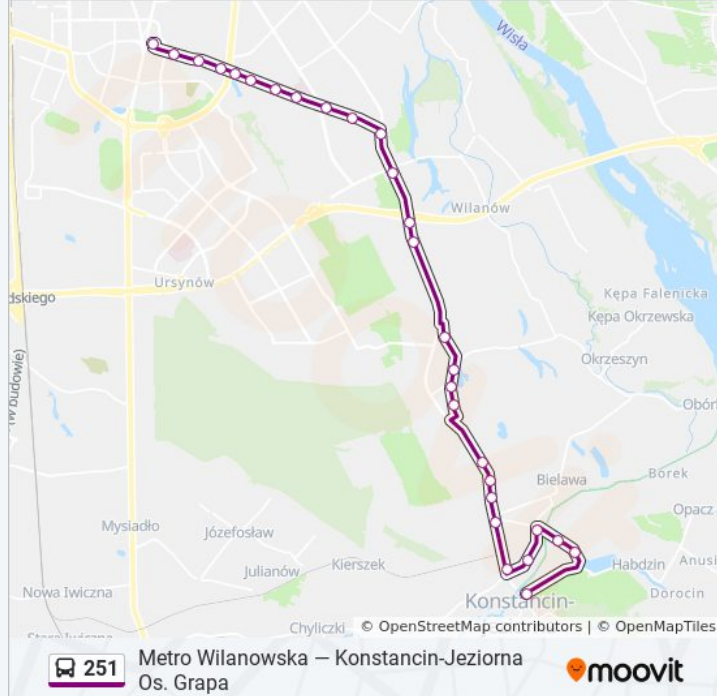

251

Metro Wilanowska — Konstancin-Jeziorna Os.
Grapa

Skorzystaj Z Aplikacji

autobus 251, linia (Metro Wilanowska — Konstancin-Jeziorna Os. Grapa), posiada 2 tras. W dni robocze kursuje:
(1) Konstancin-Jeziorna CH Stara Papiernia: 03:48 - 23:08(2) Metro Wilanowska: 04:30 - 23:53
Skorzystaj z aplikacji Moovit, aby znaleźć najbliższy przystanek oraz czas przyjazdu najbliższego środka transportu dla:
autobus 251.

**Kierunek: Konstancin-Jeziorna CH Stara
Papiernia**

33 przystanków

[WYŚWIETL ROZKŁAD JAZDY LINII](#)

Metro Wilanowska 14
Podbipięty 01
Dominikańska 01
Łukowa 01
Dolina Służewiecka 03
Karczocho 01
Patkowskiego 01
Os. Arbusowa 01
Sobieskiego 01
Królowej Marysieńki 01
Wilanów 01
Vogla 01
Powsinek 01
Pałacowa 51
Czekoladowa 01
Rosochata 01
Przekorna 03
Waflowa 03
Bielawa Warszawska 01
Bielawa Os. Konstancja 01

Kierunek: Metro Wilanowska

33 przystanków

[WYŚWIETL ROZKŁAD JAZDY LINII](#)

Konstancin-Jeziorna CH Stara Papiernia 02
 Konstancin-Jeziorna Osiedle Mirków 02
 Konstancin-Jeziorna Mirków - Szkoła 02
 Konstancin-Jeziorna Mirkowska 04
 Konstancin-Jeziorna Południowa 02
 Konstancin-Jeziorna Ogrodowa 02
 Konstancin-Jeziorna Polna 02
 Konstancin-Jeziorna Klarysew 02
 Konstancin-Jeziorna Wczasowa 01
 Ogród Botaniczny 01
 Ogród Botaniczny 03
 Ogród Botaniczny 02
 Konstancin-Jeziorna Wczasowa 02
 Konstancin-Jeziorna Borowa 02
 Bielawa Os. Konstancja 02
 Bielawa Warszawska 02

Informacja o: autobus 251

Kierunek: Metro Wilanowska

Przystanki: 33

Długość trwania przejazdu: 38 min

Podsumowanie linii:

Wąflowa 04

Przekorna 04

Rosochata 02