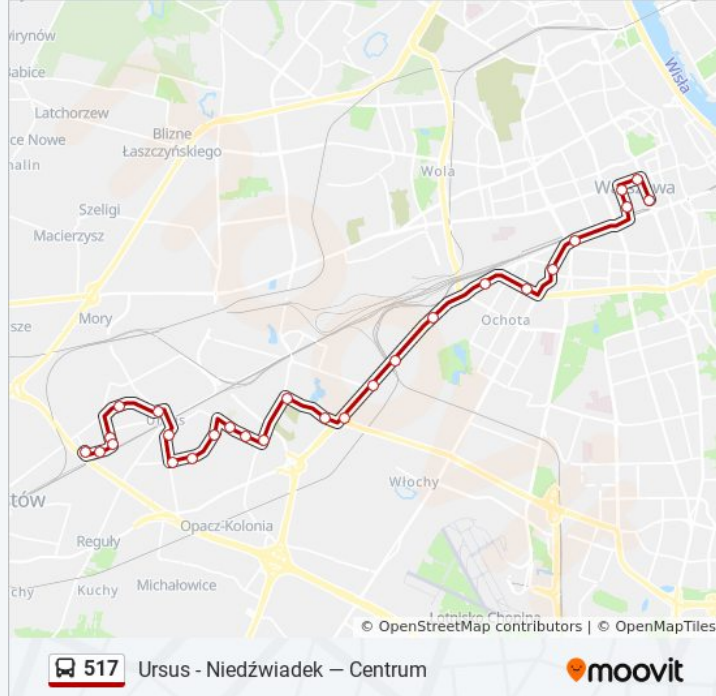

Malinowa 01

Spisaka 01

Sosnkowskiego 01

Adamieckiego 01

Szancera 01

Skoroszevska 01

Dzieci Warszawy 01

Ryżowa 03

Zajezdnia Kleszczowa 01

Łopuszańska 01

Popularna 01

PKP WKD Al. Jerozolimskie 01

Berestecka 01

**Rozkład jazdy dla: autobus 517**

Rozkład jazdy dla Centrum

poniedziałek	05:34 - 07:11
wtorek	05:34 - 07:11
środa	05:34 - 07:11
czwartek	05:34 - 07:11
piątek	05:34 - 07:11
sobota	Nieobsługiwane
niedziela	Nieobsługiwane

**Informacja o: autobus 517****Kierunek:** Centrum**Przystanki:** 27**Długość trwania przejazdu:** 43 min**Podsumowanie linii:**

Dw. Zachodni 01  
Hala Kopińska 01  
Pl. Narutowicza 01  
Pl. Zawiszy 03  
Dw. Centralny 01  
Centrum 01

### Kierunek: Krucza

28 przystanków

[WYŚWIETL ROZKŁAD JAZDY LINII](#)

Ursus - Niedźwiadek 03  
Orląt Lwowskich 01  
PKP Ursus - Niedźwiadek 04  
Keniga 02  
Śmigielska 01  
Warszawska 01  
Gierdziejewskiego 01  
Lalki 51  
Malinowa 01  
Spisaka 01  
Sosnkowskiego 01  
Adamickiego 01  
Szancera 01  
Skoroszevska 01  
Dzieci Warszawy 01  
Ryżowa 03  
Zajezdnia Kleszczowa 01  
Łopuszańska 01