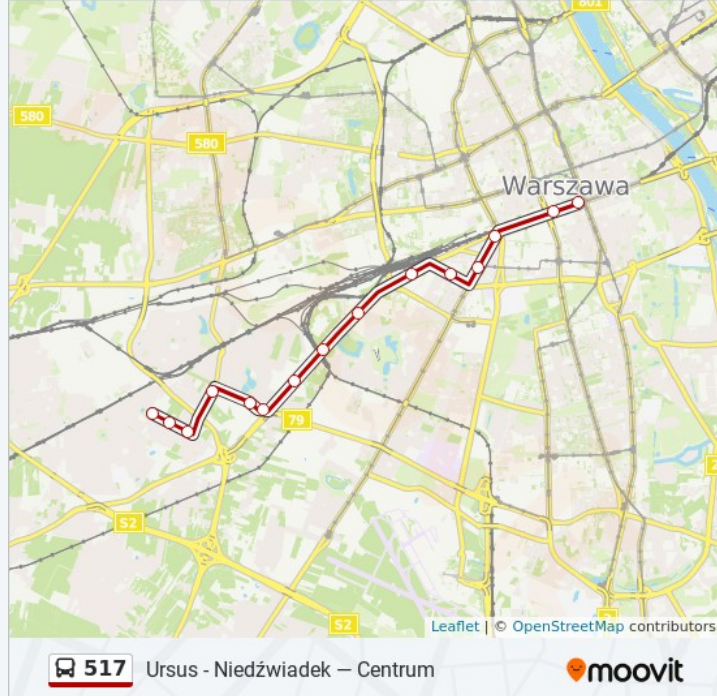

### Informacja o: autobus 517

**Kierunek:** Szancera

**Przystanki:** 21

**Długość trwania przejazdu:** 35 min

**Podsumowanie linii:**

Skoroszevska 02

Szancera 02

### Kierunek: Torwar

35 przystanków

[WYŚWIETL ROZKŁAD JAZDY LINII](#)

Ursus - Niedźwiadek 03

Orląt Lwowskich 01

PKP Ursus - Niedźwiadek 04

Keniga 02

Śmigielaska 01