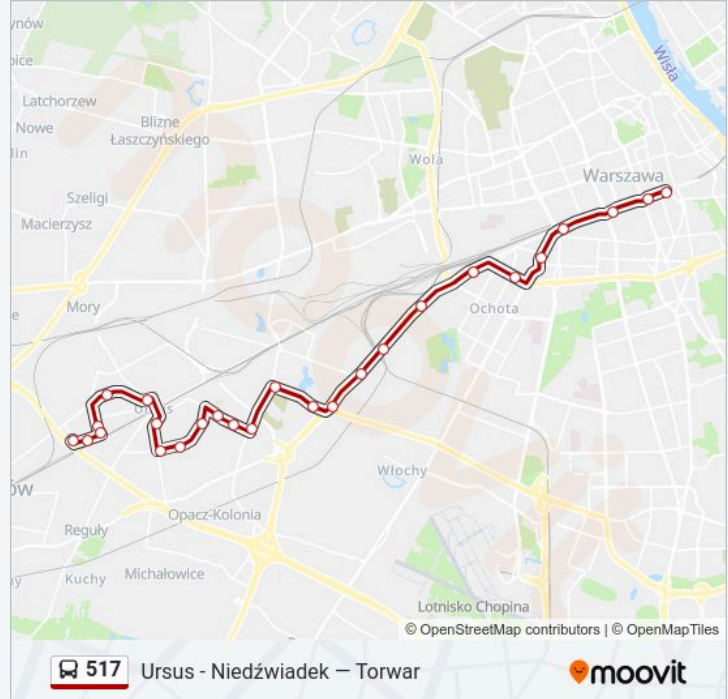

Informacja o: autobus 517

Kierunek: Krucza

Przystanki: 26

Długość trwania przejazdu: 50 min

Podsumowanie linii:

Berestecka 01

Dw. Zachodni 01

Hala Kopińska 01

Pl. Narutowicza 01

Pl. Zawiszy 03

Dw. Centralny 01

Centrum 15

Krucza 01

Kierunek: Szancera

21 przystanków

[WYŚWIETL ROZKŁAD JAZDY LINII](#)