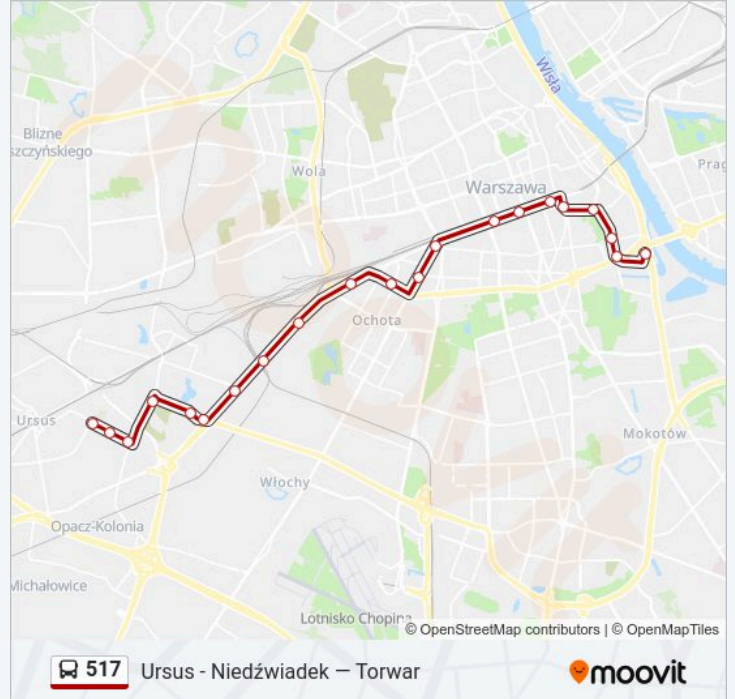

Kierunek: Szancera

Przystanki: 21

Długość trwania przejazdu: 35 min

Podsumowanie linii:

Dzieci Warszawy 04

Skoroszevska 02

Szancera 02

Kierunek: Torwar