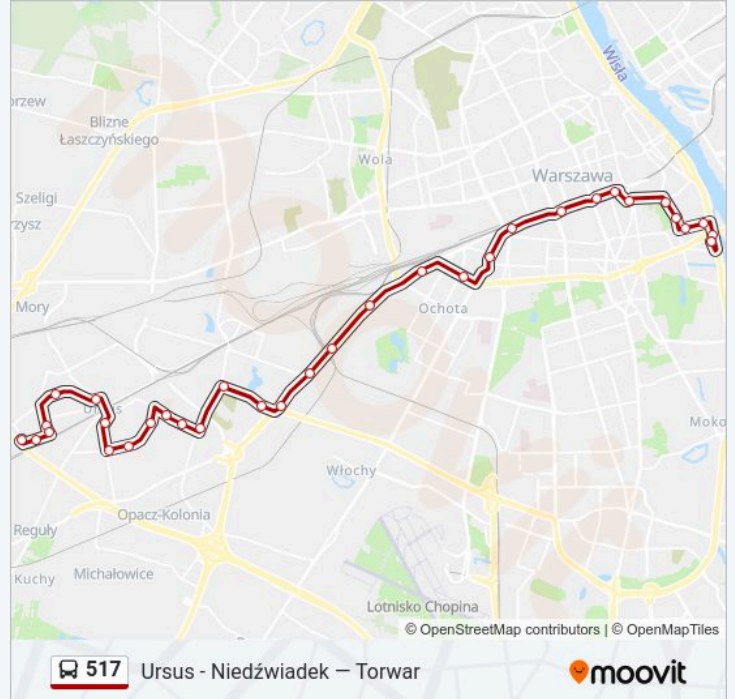

Pl. Narutowicza 01

Pl. Zawiszy 03

Dw. Centralny 01

Centrum 15

Krucza 01

Pl. Trzech Krzyży 03

Książęca 01

Śniegockiej 01

Koźmińska 01

Górnośląska 01

Torwar 03

Torwar 07

Kierunek: Ursus - Niedźwiadek

32 przystanków

[WYŚWIETL ROZKŁAD JAZDY LINII](#)

Torwar 07