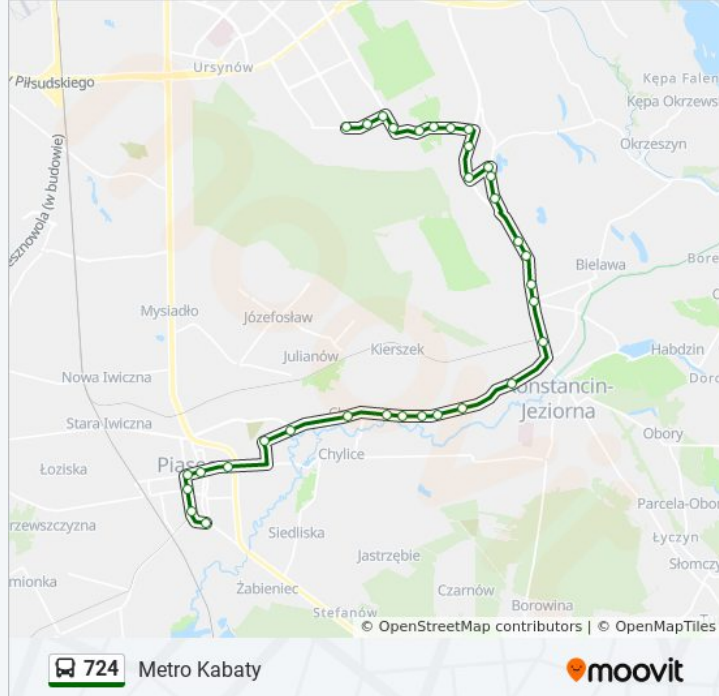

### Kierunek: Metro Kabaty

33 przystanków

[WYŚWIETL ROZKŁAD JAZDY LINII](#)

Piaseczno Gerbera 02  
Piaseczno Kolejka Piaseczyńska 03  
Piaseczno Nadarzyńska 02  
Piaseczno Wojska Polskiego 02  
Piaseczno Kościelna 02  
Piaseczno Chyliczkowska - Technikum 02  
Piaseczno Markowskiego 02  
Piaseczno Książąt Mazowieckich 02  
Chyliczki 02  
Konstancin-Jeziorna Śniadeckich 02  
Konstancin-Jeziorna Dom Artystów 02  
Konstancin-Jeziorna Pułaskiego 02  
Konstancin-Jeziorna Kołobrzeska 02  
Konstancin-Jeziorna Bydgoska 02  
Konstancin-Jeziorna Rozjazd Oborski 02  
Konstancin-Jeziorna Polna 02  
Konstancin-Jeziorna Klarysew 02  
Konstancin-Jeziorna Borowa 02  
Bielawa Os. Konstancja 02  
Bielawa Warszawska 02  
Wafłowa 04

### Informacja o: autobus 724

**Kierunek:** Metro Kabaty

**Przystanki:** 33

**Długość trwania przejazdu:** 41 min

**Podsumowanie linii:**

Przekorna 04

Przekorna 01

Andrutowa 04

Os. Patio 02

Korbońskiego 04

Wiedeńska 02

Rów Natoliński 02

Stare Kabaty 02

Rosnowskiego 02

Wąwozowa 04

Zaruby 02

### Kierunek: Os. Kabaty

34 przystanków

[WYŚWIETL ROZKŁAD JAZDY LINII](#)

Piaseczno Gerbera 02

Piaseczno Kolejka Piaseczyńska 03

Piaseczno Nadarzyńska 02

Piaseczno Wojska Polskiego 02

Piaseczno Kościelna 02