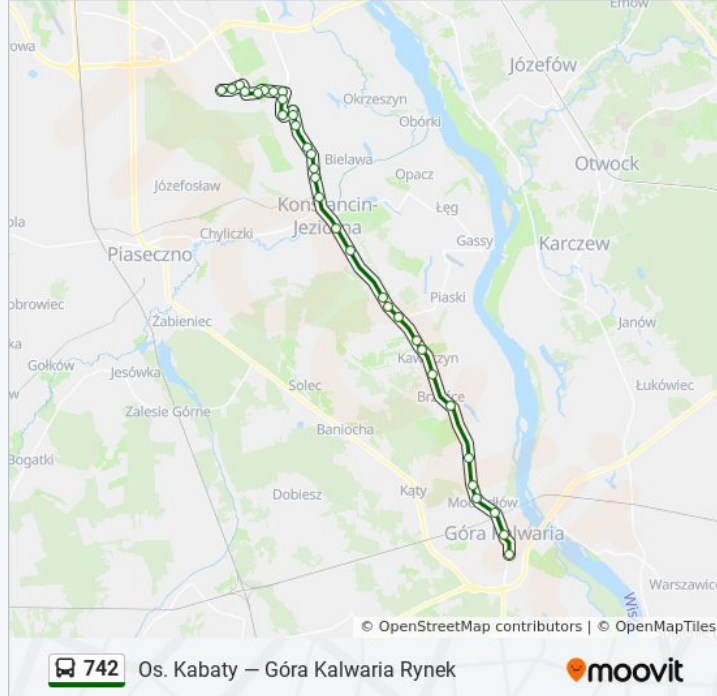

Rów Natoliński 02

Stare Kabaty 02

Rosnowskiego 02

Wąwozowa 04

Zaruby 02

Metro Kabaty 04

Kierunek: Os. Kabaty

34 przystanków

[WYŚWIETL ROZKŁAD JAZDY LINII](#)

Góra Kalwaria Rynek 02

Góra Kalwaria Pijarska 02

Góra Kalwaria Wyszyńskiego 02

Moczydłów 02

Moczydłów Ku Słońcu 02

Wólka Załęska 02

Brzeście 02