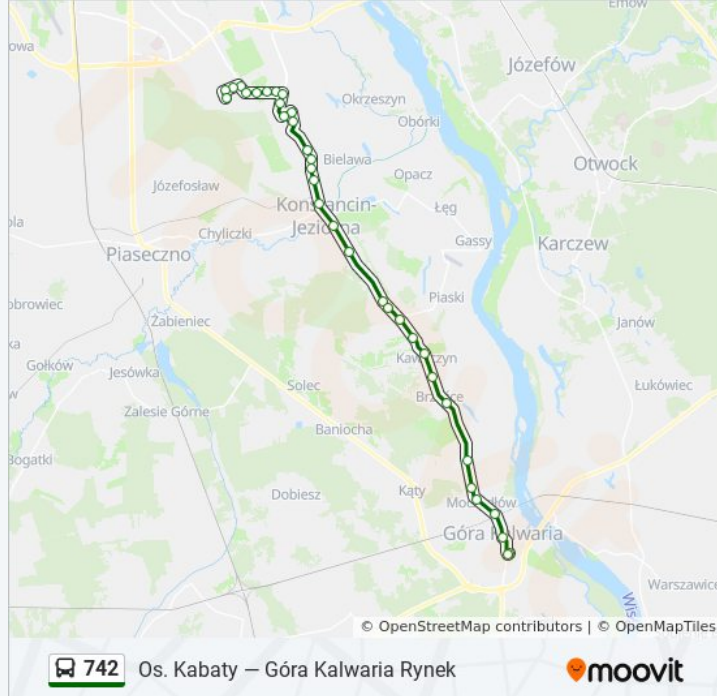

Słomczyn - Szkoła 01

Słomczyn Jabłoniowa 01

Turowice 01

Kawęczyn 01

Kawęczyn II 01

Brzeście 01

Wólka Załęska 01

Moczydłów Ku Słońcu 01

Moczydłów 01

Góra Kalwaria Wyszyńskiego 01

Góra Kalwaria Pijarska 01

Góra Kalwaria Rynek 01

Góra Kalwaria Rynek 02

 742 Os. Kabaty – Góra Kalwaria Rynek

Kierunek: Metro Kabaty

33 przystanków

[WYŚWIETL ROZKŁAD JAZDY LINII](#)

Góra Kalwaria Rynek 02

Góra Kalwaria Pijarska 02

Góra Kalwaria Wyszyńskiego 02

Moczydłów 02

Moczydłów Ku Słońcu 02

Wólka Załęska 02

Brzeście 02