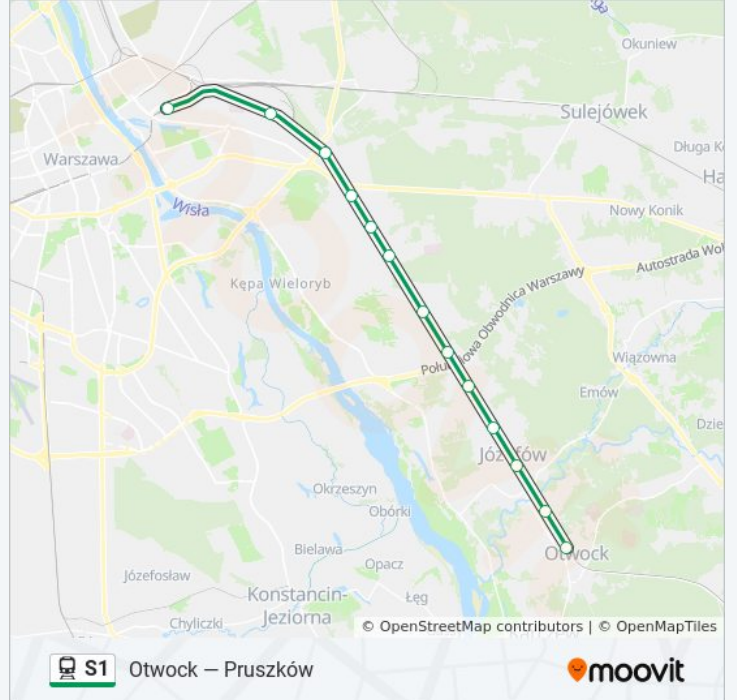

Rozkłady jazdy i mapy tras dla kolej S1 są dostępne w wersji offline w formacie PDF na stronie moovitapp.com. Skorzystaj z [Moovit App](#), aby sprawdzić czasy przyjazdu autobusów na żywo, rozkłady jazdy pociągu czy metra oraz wskazówki krok po kroku jak dojechać w Warszaw komunikacją zbiorową.

[O Moovit](#) • [Rozwiązania MaaS](#) • [Obsługiwane państwa](#) • [Społeczność Moovit](#)

© 2024 Moovit - Wszelkie prawa zastrzeżone

**Sprawdź przyjazdy pojazdów
w czasie rzeczywistym**