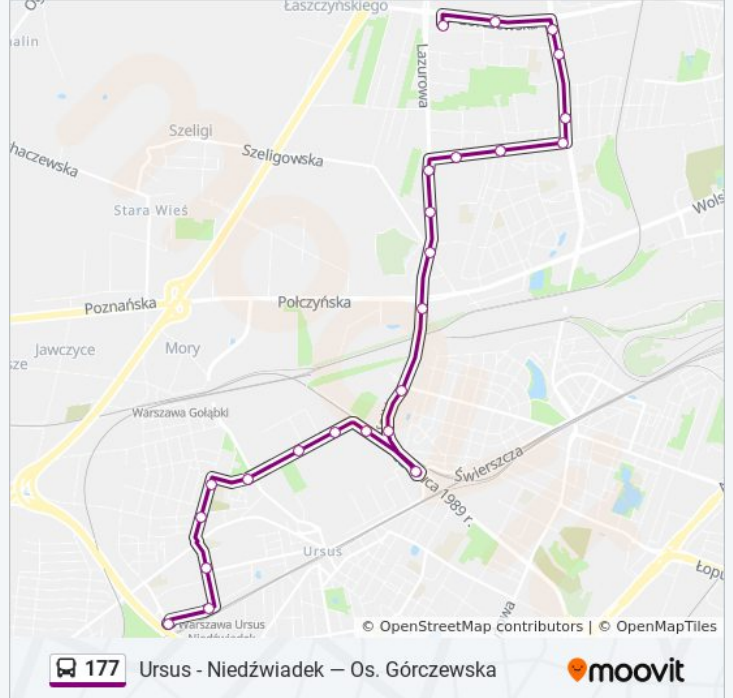

autobus 177, linia (Habicha — Os. Górczewska), posiada 3 tras. W dni robocze kursuje:  
(1) Habicha: 00:15 - 23:45(2) Os. Górczewska: 04:19 - 23:19(3) PKP Ursus: 00:03 - 23:33

Skorzystaj z aplikacji Moovit, aby znaleźć najbliższy przystanek oraz czas przyjazdu najbliższego środka transportu dla: autobus 177.

**Kierunek: Habicha**

18 przystanków

[WYŚWIETL ROZKŁAD JAZDY LINII](#)

Os. Górczewska 53  
Klemensiewicza 01  
Metro Bemowo 03  
Czумы 01  
Pl. Kasztelański 01  
Hala Wola 04  
Raginisa 02  
Rozłogi 02  
Człuchowska 01  
Siemiatycka 01  
Sternicza 01  
Lazurowa 03  
Nowe Włochy 05  
PKP Ursus Płn. 03  
Ursus - Ratusz 07  
PKP Ursus Płn. 01  
Posag 7 Panien 01  
Habicha 01

**Informacja o: autobus 177****Kierunek:** Habicha**Przystanki:** 18**Długość trwania przejazdu:** 20 min**Podsumowanie linii:**

### Kierunek: Os. Górczewska

22 przystanków

[WYŚWIETL ROZKŁAD JAZDY LINII](#)

- Habicha 01
- Posag 7 Panien 01
- Gierdziejewskiego 01
- Lalki 01
- PKP Ursus 01
- Ursus - Ratusz 01
- Ursus - Ratusz 06
- PKP Ursus Pln. 04
- Nowe Włochy 06
- Lazurowa 04
- Sternicza 02
- Siemiatycka 02
- Człuchowska 03
- Rozłogi 01
- Raginisa 01
- Hala Wola 02
- Pl. Kasztelański 02
- Czummy 02