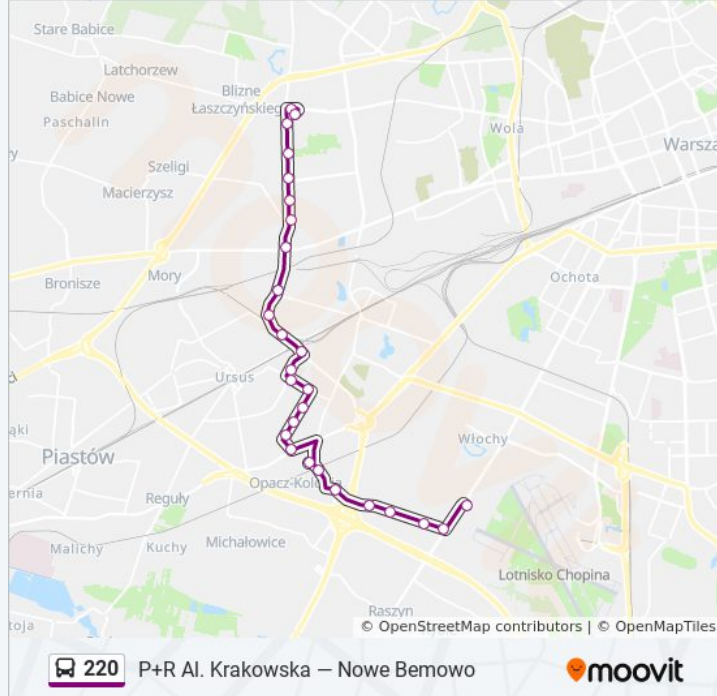

Skorzystaj z aplikacji Moovit, aby znaleźć najbliższy przystanek oraz czas przyjazdu najbliższego środka transportu dla: autobus 220.

Kierunek: Nowe Bemowo

37 przystanków

[WYŚWIETL ROZKŁAD JAZDY LINII](#)

Nowe Bemowo 12

Kierunek: Os. Górczewska

22 przystanków

[WYŚWIETL ROZKŁAD JAZDY LINII](#)

Rebusowa 02

Opacz-Kolonia Badyłarska 02

WKD Opacz 02

WKD Opacz 03

Kierunek: Os. Górczewska

Przystanki: 22

Długość trwania przejazdu: 23 min

Podsumowanie linii:

PKP Ursus Płn. 04

Nowe Włochy 06

Lazurowa 04

Sternicza 02

Siemiatycka 02

Człuchowska 02

Batalionów Chłopskich 02

Szobera 02

Os. Górczewska 03

Kierunek: Rebusowa

36 przystanków

[WYŚWIETL ROZKŁAD JAZDY LINII](#)