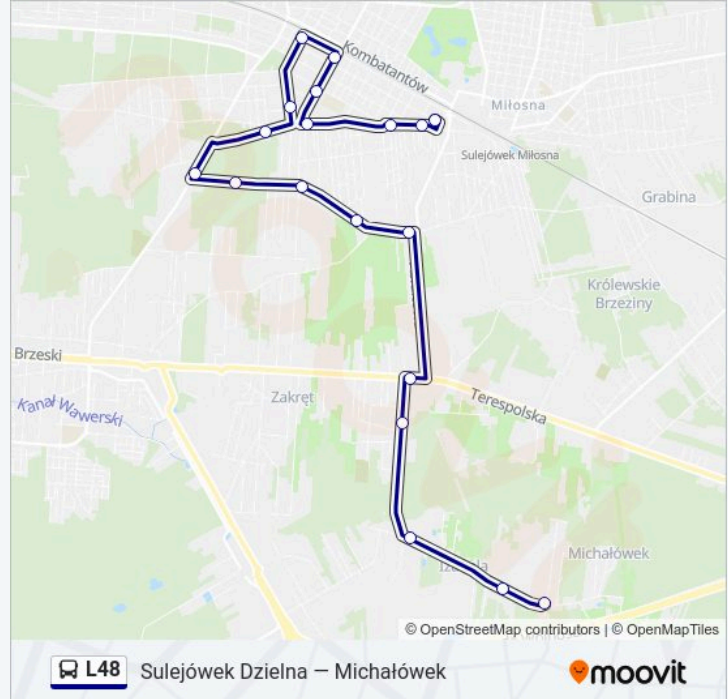

Michałówek 01

Izabela Miłego Dnia 02

Izabela Dębów 02

Zakręt Dobra 01

Sulejówek Ogrodnicza 02

Sulejówek Przejazd 01

Sulejówek Szklarniowa 01

Sulejówek Kossaka 01

Sulejówek Kościuszki 01

Sulejówek Dzielna 01

Rozkład jazdy dla: autobus L48

Rozkład jazdy dla Sulejówek Dzielna

poniedziałek	04:15 - 22:30
wtorek	04:15 - 22:30
środa	04:15 - 22:30
czwartek	04:15 - 22:30
piątek	04:15 - 22:30
sobota	Nieobsługiwane
niedziela	Nieobsługiwane

Informacja o: autobus L48

Kierunek: Sulejówek Dzielna

Przystanki: 19

Długość trwania przejazdu: 24 min

Podsumowanie linii:

Rozkłady jazdy i mapy tras dla autobus L48 są dostępne w wersji offline w formacie PDF na stronie moovitapp.com. Skorzystaj z Moovit App, aby sprawdzić czasy przyjazdu autobusów na żywo, rozkłady jazdy pociągu czy metra oraz wskazówki krok po kroku jak dojechać w Warszaw komunikacją zbiorową.