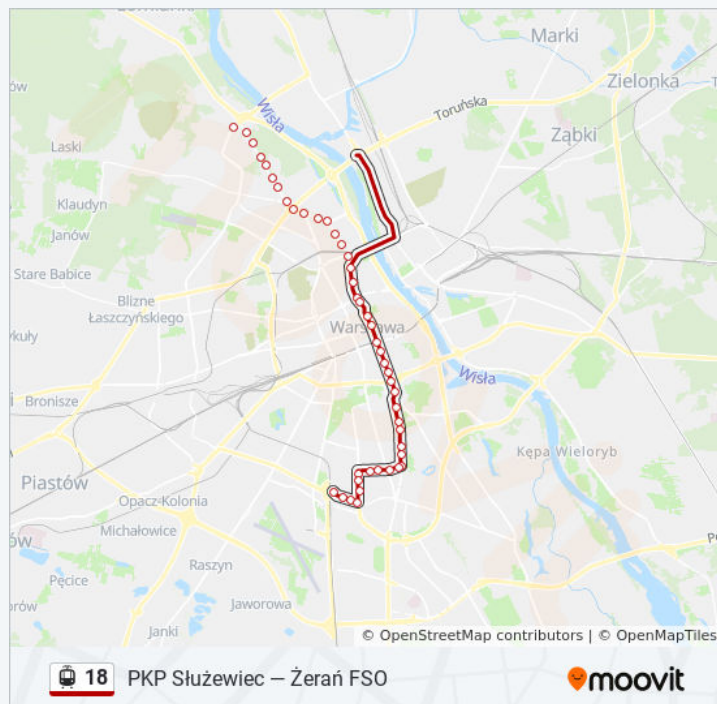

## Informacja o: tramwaj 18

**Kierunek:** Zjazd Do Zajezdni Żoliborz

**Przystanki:** 44

**Długość trwania przejazdu:** 62 min

**Podsumowanie linii:**

UKSW 04

Przy Agorze 04

Cm. Włoski 04