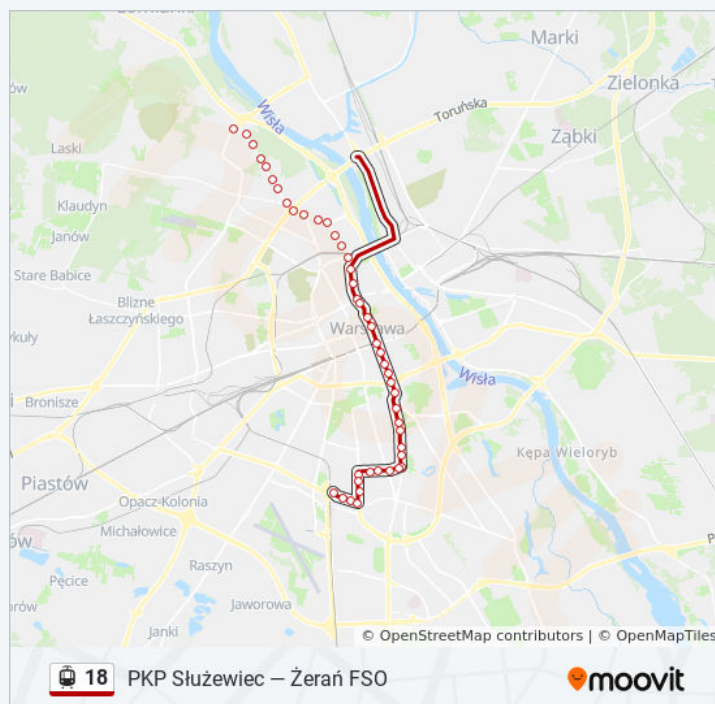

## Rozkład jazdy dla: tramwaj 18

Rozkład jazdy dla Żerań Fso

poniedziałek	03:50 - 22:41
wtorek	03:50 - 22:41
środa	03:50 - 22:41
czwartek	03:50 - 22:41
piątek	03:50 - 22:41
sobota	04:05 - 22:41
niedziela	04:25 - 22:41

## Informacja o: tramwaj 18

**Kierunek:** Żerań Fso

**Przystanki:** 41

**Długość trwania przejazdu:** 57 min

**Podsumowanie linii:**

Metro Ratusz - Arsenal 04

Muranów 06

Muranowska 08