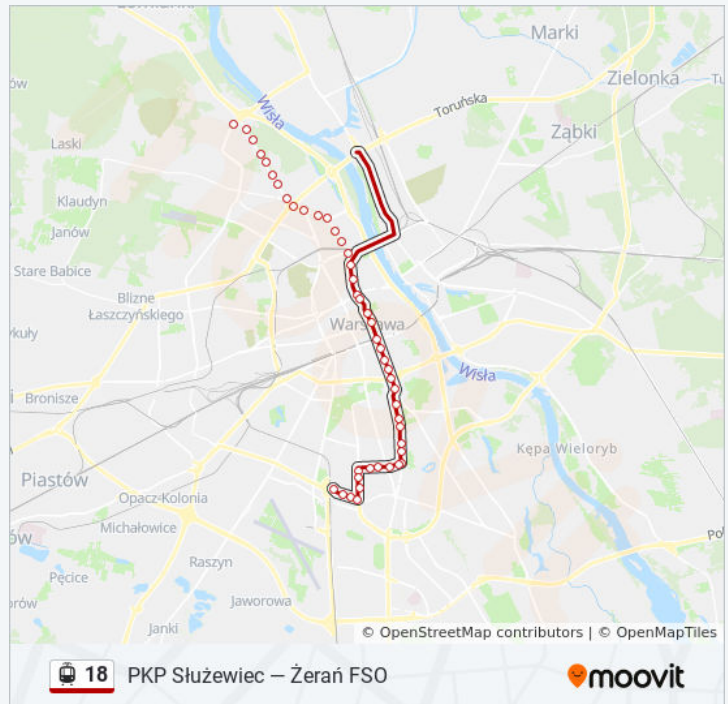

**Informacja o: tramwaj 18****Kierunek:** PKP Służewiec**Przystanki:** 44**Długość trwania przejazdu:** 60 min**Podsumowanie linii:**

Centrum 07  
 Hoża 03  
 Pl. Konstytucji 05  
 Pl. Zbawiciela 03  
 Trasa Łazienkowska 01  
 Pl. Unii Lubelskiej 05  
 Rakowiecka 05  
 Dworkowa 05  
 Morskie Oko 03  
 Park Dreszera 05  
 Malczewskiego 05  
 Królikarnia 03  
 Królikarnia 06  
 Metro Wierzbno 04  
 Telewizja Polska 04  
 Samochodowa 04  
 Woronicza 03  
 Konstruktorska 03  
 Domaniewska 03  
 Rondo Unii Europejskiej 04  
 Postępu 04  
 Wynalazek 02  
 PKP Służewiec 14

**Kierunek: Zjazd Do Zajezdni Mokotów**

8 przystanków

[WYŚWIETL ROZKŁAD JAZDY LINII](#)

PKP Służewiec 14  
 PKP Służewiec 11  
 Wynalazek 01  
 Postępu 03  
 Rondo Unii Europejskiej 03  
 Domaniewska 04

**Rozkład jazdy dla: tramwaj 18**

### Informacja o: tramwaj 18

**Kierunek:** Zjazd Do Zajezdni Mokotów

**Przystanki:** 8

**Długość trwania przejazdu:** 8 min

**Podsumowanie linii:**

### Kierunek: Zjazd Do Zajezdni Mokotów

36 przystanków

[WYŚWIETL ROZKŁAD JAZDY LINII](#)

Żerań Fso 07

Żerań Fso 08

Dyrekcja Fso 03

Budzińskiej - Tylickiej 03

Śliwice 03