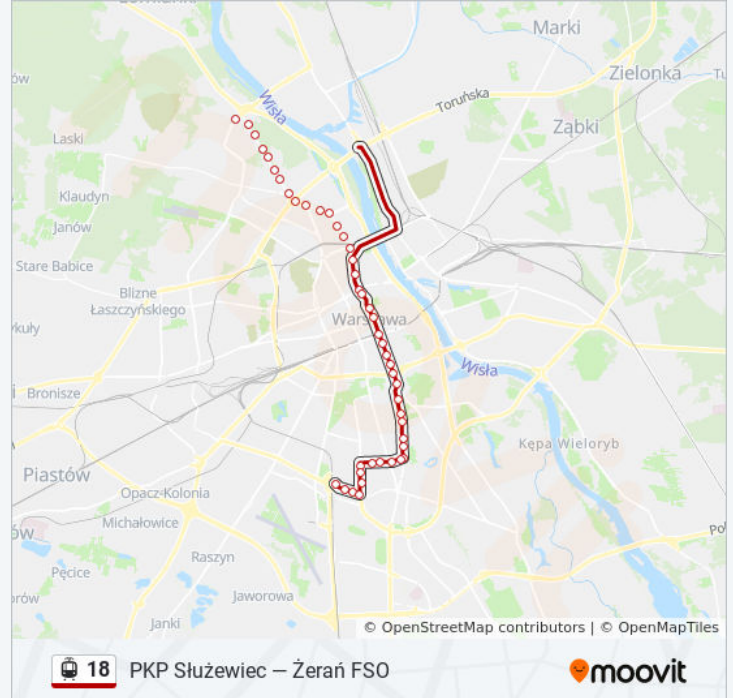

### Informacja o: tramwaj 18

**Kierunek:** Zjazd Do Zajezdni Mokotów

**Przystanki:** 36

**Długość trwania przejazdu:** 52 min

**Podsumowanie linii:**

Muranów 05

Metro Ratusz - Arsenal 03

Pl. Bankowy 07

Królewska 05

Metro Świętokrzyska 05

Centrum 07

Hoża 03

Pl. Konstytucji 05

Pl. Zbawiciela 03

Trasa Łazienkowska 01

Pl. Unii Lubelskiej 05

Rakowiecka 05

Dworkowa 05

Morskie Oko 03

Park Dreszera 05

Malczewskiego 05

Królikarnia 03

Królikarnia 06

Metro Wierzbno 04

### Kierunek: Zjazd Do Zajezdni Żoliborz

44 przystanków

[WYŚWIETL ROZKŁAD JAZDY LINII](#)

PKP Służewiec 14

PKP Służewiec 11

Wynalazek 01

Postępu 03

Rondo Unii Europejskiej 03