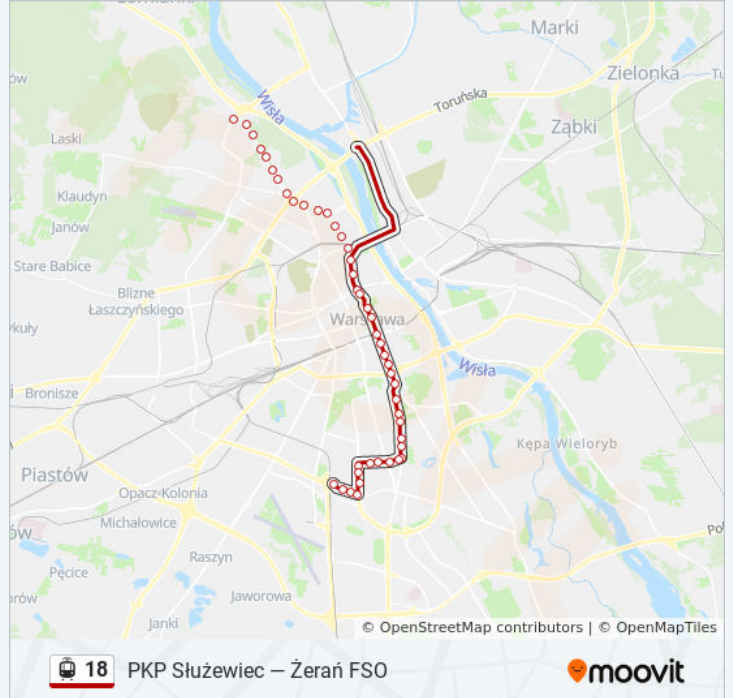

Park Kaskada 03

Metro Marymont 05

Teatr Komedia 03

Pl. Wilsona 11

Pl. Inwalidów 03

Gen. Zajączka 03

Dw. Gdański 05

Muranowska 07

Muranów 05

Metro Ratusz - Arsenał 03

Pl. Bankowy 07

Królewska 05

Metro Świętokrzyska 05

**Rozkład jazdy dla: tramwaj 18**

Rozkład jazdy dla PKP Służewiec

poniedziałek	04:32 - 22:42
wtorek	04:32 - 22:42
środa	04:32 - 22:42
czwartek	04:32 - 22:42
piątek	04:32 - 22:42
sobota	04:15 - 22:42
niedziela	04:35 - 22:42

**Informacja o: tramwaj 18****Kierunek:** PKP Służewiec**Przystanki:** 44**Długość trwania przejazdu:** 60 min**Podsumowanie linii:**

Centrum 07  
 Hoża 03  
 Pl. Konstytucji 05  
 Pl. Zbawiciela 03  
 Trasa Łazienkowska 01  
 Pl. Unii Lubelskiej 05  
 Rakowiecka 05  
 Dworkowa 05  
 Morskie Oko 03  
 Park Dreszera 05  
 Malczewskiego 05  
 Królikarnia 03  
 Królikarnia 06  
 Metro Wierzbno 04  
 Telewizja Polska 04  
 Samochodowa 04  
 Woronicza 03  
 Konstruktorska 03  
 Domaniewska 03  
 Rondo Unii Europejskiej 04  
 Postępu 04  
 Wynalazek 02  
 PKP Służewiec 14

**Kierunek: Zjazd Do Zajezdni Mokotów**

8 przystanków

[WYŚWIETL ROZKŁAD JAZDY LINII](#)

PKP Służewiec 14  
 PKP Służewiec 11  
 Wynalazek 01  
 Postępu 03  
 Rondo Unii Europejskiej 03  
 Domaniewska 04

**Rozkład jazdy dla: tramwaj 18**