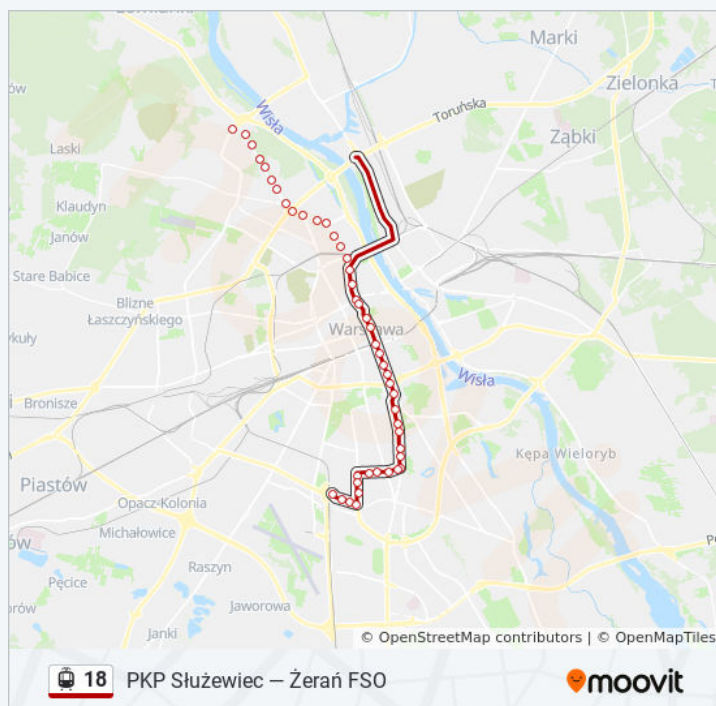

## Rozkład jazdy dla: tramwaj 18

Rozkład jazdy dla Zjazd Do Zajezdni Żoliborz

poniedziałek	Nieobsługiwane
wtorek	Nieobsługiwane
środa	Nieobsługiwane
czwartek	Nieobsługiwane
piątek	Nieobsługiwane
sobota	19:48 - 23:42
niedziela	19:48 - 23:42

## Informacja o: tramwaj 18

**Kierunek:** Zjazd Do Zajezdni Żoliborz

**Przystanki:** 28

**Długość trwania przejazdu:** 33 min

**Podsumowanie linii:**

Przy Agorze 04

Cm. Włoski 04

Zajezdnia Żoliborz 08