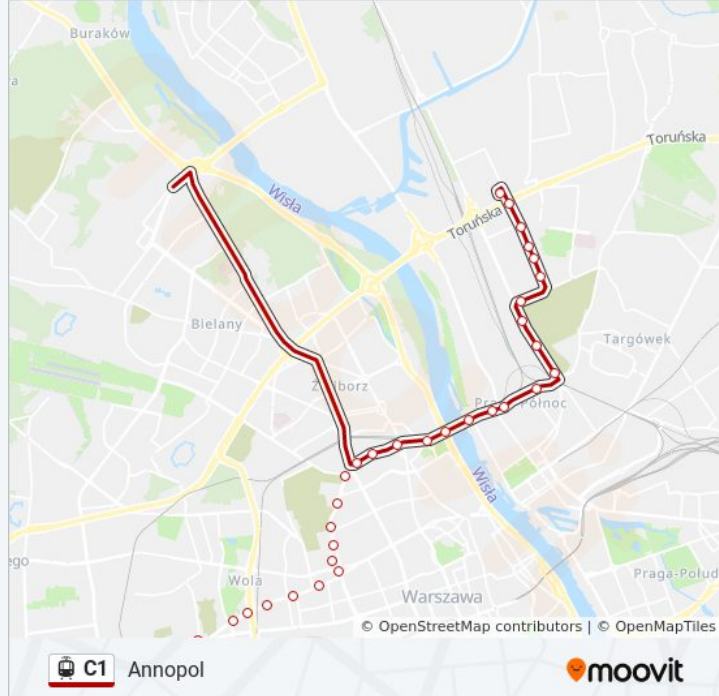

Skorzystaj z aplikacji Moovit, aby znaleźć najbliższy przystanek oraz czas przyjazdu najbliższego środka transportu dla: tramwaj C1.

Kierunek: Annopol

33 przystanków

[WYŚWIETL ROZKŁAD JAZDY LINII](#)

Cm. Wolski 05
Sowińskiego 01
Reduta Wolska 05
Elekcyjna 03
PKP Wola (Wolska) 03
Sokołowska 03
Metro Płocka 03
Zajezdnia Wola 03
Okopowa 08
Żytnia 02
Dzielna 02
Cm. Żydowski 04
Niska 04
Powązkowska 03
Rondo Radosława 07
Baseny Inflancka 03
Dw. Gdański 07
Park Traugutta 05
Most Gdański 03
Wybrzeże Helskie 04
Rondo Starzyńskiego 04

Informacja o: tramwaj C1**Kierunek:** Annopol**Przystanki:** 33**Długość trwania przejazdu:** 41 min**Podsumowanie linii:**

Rondo Starzyńskiego 08

Namysłowska 04

Rondo Żaba 04

Staniewicka 04

Pożarowa 04

Budowlana 04

Julianowska 02

Rembelińska 04

Poborzańska 02

Metro Bródno 02

Toruńska 04

Annopol 04

Kierunek: Cm. Wolski

32 przystanków

[WYŚWIETL ROZKŁAD JAZDY LINII](#)

Annopol 04
Toruńska 03
Metro Bródno 01
Poborzańska 01
Rembelińska 03
Julianowska 01
Budowlana 03
Pożarowa 03
Staniewicka 03
Rondo Żaba 07
Namysłowska 03
Rondo Starzyńskiego 07
Rondo Starzyńskiego 03
Wybrzeże Helskie 03
Most Gdański 04
Park Traugutta 04
Dw. Gdański 08
Baseny Inflancka 04
Powązkowska 04
Niska 03
Cm. Żydowski 03
Żytnia 01
Okopowa 04
Zajezdnia Wola 04
Metro Płocka 04
Sokołowska 04
PKP Wola (Wolska) 04
Elekcyjna 04
Cm. Prawosławny 02