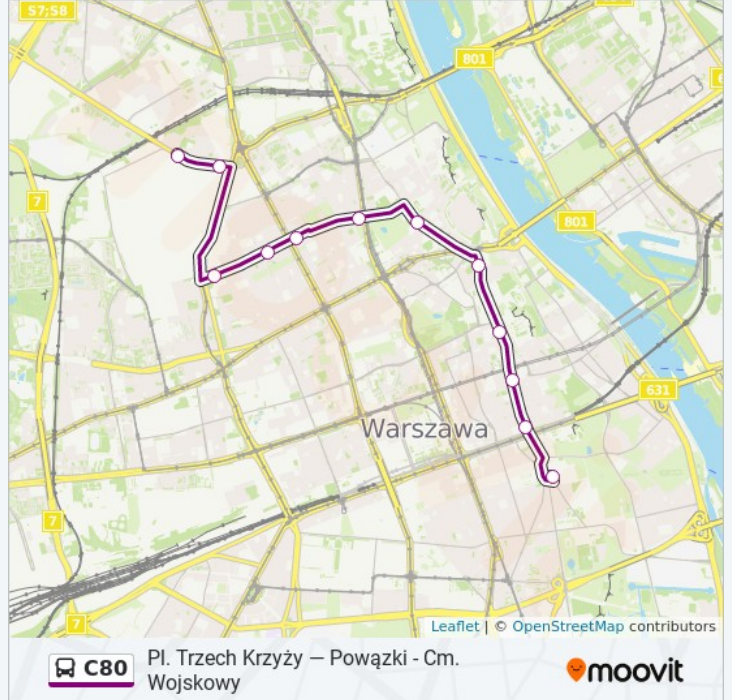

Skorzystaj z aplikacji Moovit, aby znaleźć najbliższy przystanek oraz czas przyjazdu najbliższego środka transportu dla: autobus C80.

Kierunek: Pl. Trzech Krzyży

12 przystanków

[WYŚWIETL ROZKŁAD JAZDY LINII](#)**Powązki - IV Brama 01**

Muranów 04, Warszawa

Pl. Krasińskich 01

24 Ulica Długa, Warszawa

Pl. Zamkowy 01

59 Krakowskie Przedmieście, Warszawa

Uniwersytet 01

7 Krakowskie Przedmieście, Warszawa

Ordynacka 01

53 Ulica Nowy Świat, Warszawa

Foksal 01

19 Nowy Świat, Warszawa

Pl. Trzech Krzyży 07

4/6 Plac Trzech Krzyży, Warszawa

Rozkład jazdy dla: autobus C80

Rozkład jazdy dla Pl. Trzech Krzyży

| | |
|--------------|----------------|
| poniedziałek | 07:33 - 19:14 |
| wtorek | Nieobsługiwane |
| środa | Nieobsługiwane |
| czwartek | Nieobsługiwane |
| piątek | Nieobsługiwane |
| sobota | 08:34 - 18:14 |
| niedziela | 08:34 - 18:14 |

Informacja o: autobus C80**Kierunek:** Pl. Trzech Krzyży**Przystanki:** 12**Długość trwania przejazdu:** 21 min**Podsumowanie linii:** Powązki - IV Brama 01, Powązkowska 01, Esperanto 01, Smocza 03, Anielewicza 03, Muranów 03, Pl. Krasińskich 01, Pl. Zamkowy 01, Uniwersytet 01, Ordynacka 01, Foksal 01, Pl. Trzech Krzyży 07