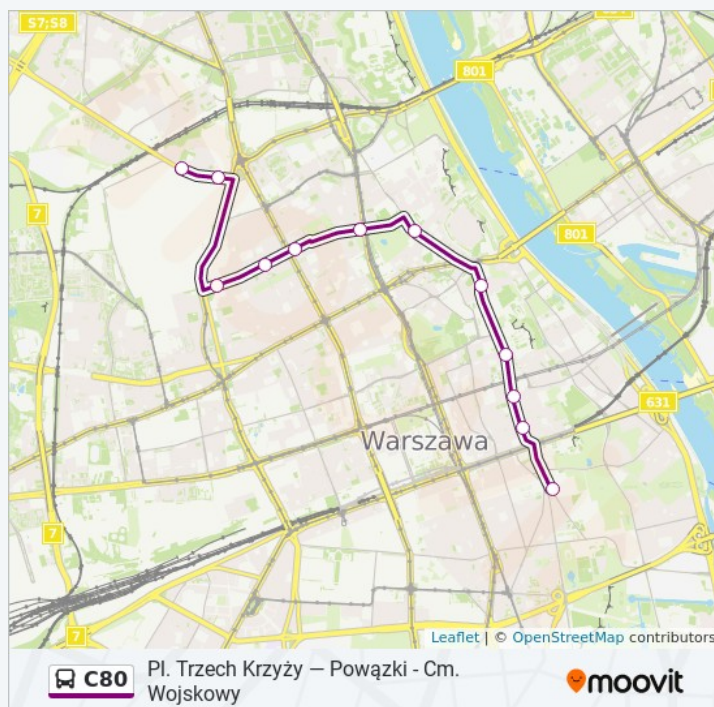

6 Ulica Powązkowska, Warszawa

Powązki - IV Brama 02

26 Ulica Powązkowska, Warszawa

Rozkład jazdy dla: autobus C80

Rozkład jazdy dla Powązki - IV Brama

| | |
|--------------|----------------|
| poniedziałek | 07:00 - 18:40 |
| wtorek | Nieobsługiwane |
| środa | Nieobsługiwane |
| czwartek | Nieobsługiwane |
| piątek | Nieobsługiwane |
| sobota | 08:00 - 17:40 |
| niedziela | 08:00 - 17:40 |

Informacja o: autobus C80

Kierunek: Powązki - IV Brama

Przystanki: 12

Długość trwania przejazdu: 20 min

Podsumowanie linii: Pl. Trzech Krzyży 07, Foksal 02, Ordynacka 02, Uniwersytet 02, Pl. Zamkowy 02, Pl. Krasińskich 02, Muranów 04, Anielewiczka 04, Smocza 04, Esperanto 02, Powązkowska 02, Powązki - IV Brama 02