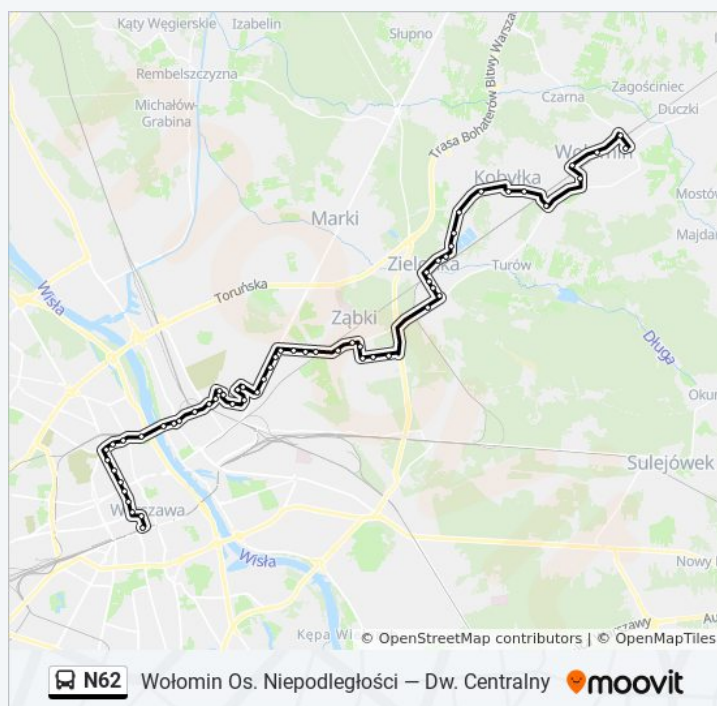

## Kierunek: Wołomin Os. Niepodległości

59 przystanków

[WYŚWIETL ROZKŁAD JAZDY LINII](#)

Dw. Centralny 21  
Emilii Plater 02  
Rondo ONZ 02  
Hala Mirowska 02  
Kino Femina 08  
Nowolipki 02  
Anielewicza 02  
Stawki 02  
Rondo Radosława 03  
Baseny Inflancka 01  
Dw. Gdański 03  
Park Traugutta 01  
Wybrzeże Helskie 02  
Rondo Starzyńskiego 02  
Rondo Starzyńskiego 12  
Namysłowska 02  
Rondo Żaba 02  
Rogowska 02  
Kołowa 04  
DKS Targówek 01  
Metro Targówek Mieszkaniowy 02  
Myszkowska 03  
Handlowa 02  
Metro Trocka 01  
Biezuńska 02  
Jórskiego 02  
Kościeliska 02  
Tużycka 02  
Młodzieńcza 03

### Informacja o: autobus N62

**Kierunek:** Wołomin Os. Niepodległości

**Przystanki:** 59

**Długość trwania przejazdu:** 67 min

**Podsumowanie linii:**

Potulicka 02

Lewinów 02

Klamrowa 02