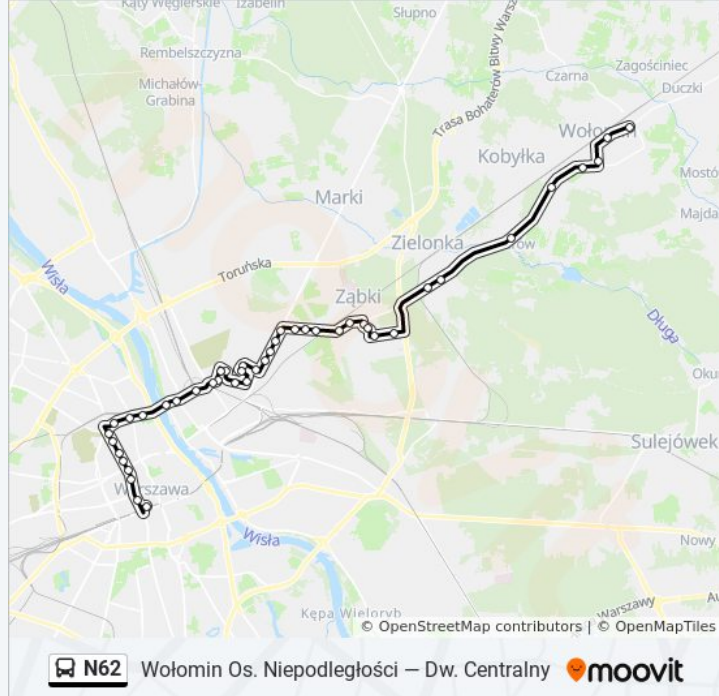

Rondo Żaba 01

Namysłowska 01

Rondo Starzyńskiego 01

Wybrzeże Helskie 01

Park Traugutta 02

Dw. Gdański 04

Baseny Inflancka 02

Rondo Radosława 01

Stawki 01

Anielewicza 01

Nowolipki 01

Kino Femina 07

Hala Mirowska 01

Rondo ONZ 01

Dw. Centralny 21

### Kierunek: PKP Wołomin

58 przystanków

[WYŚWIETL ROZKŁAD JAZDY LINII](#)

Dw. Centralny 21

Emilii Plater 02

Rondo ONZ 02

Hala Mirowska 02

Kino Femina 08