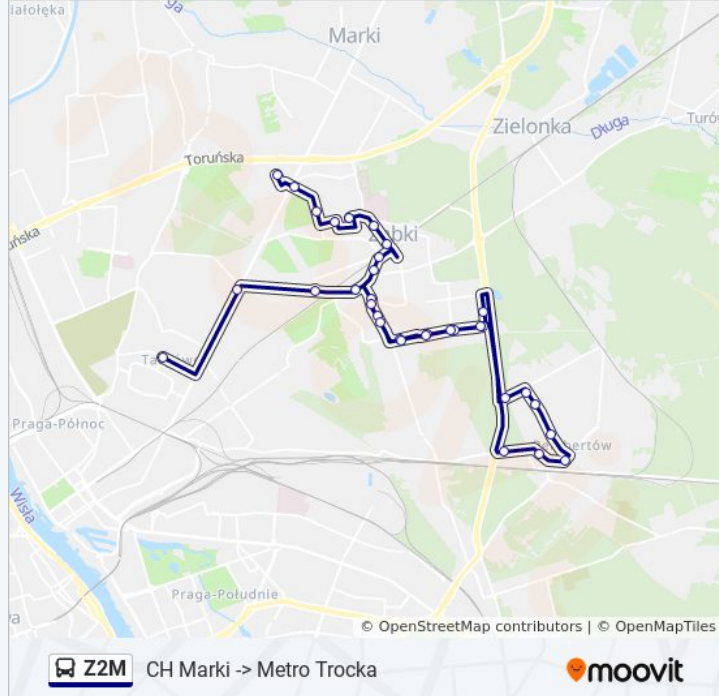

Informacja o: autobus Z2M**Kierunek:** CH Marki -> Metro Trocka**Przystanki:** 33**Długość trwania przejazdu:** 57 min**Podsumowanie linii:**

Żołnierska 01

Ząbki Andersena 01

Ząbki Powstańców Park 01

Ząbki Maczka 01

Ząbki Dzika 01

Ząbki Powstańców 03

Ząbki Cmentarz 02

Ząbki Szwoleżerów 02

Ząbki Warszawska 01

Klamrowa 01

Młodzieńcza 01

Metro Trocka 02

Kierunek: Metro Trocka

29 przystanków

[WYŚWIETL ROZKŁAD JAZDY LINII](#)

Metro Trocka 01

Biezuńska 02

Młodzieńcza 03

Klamrowa 02

Warszawska 02